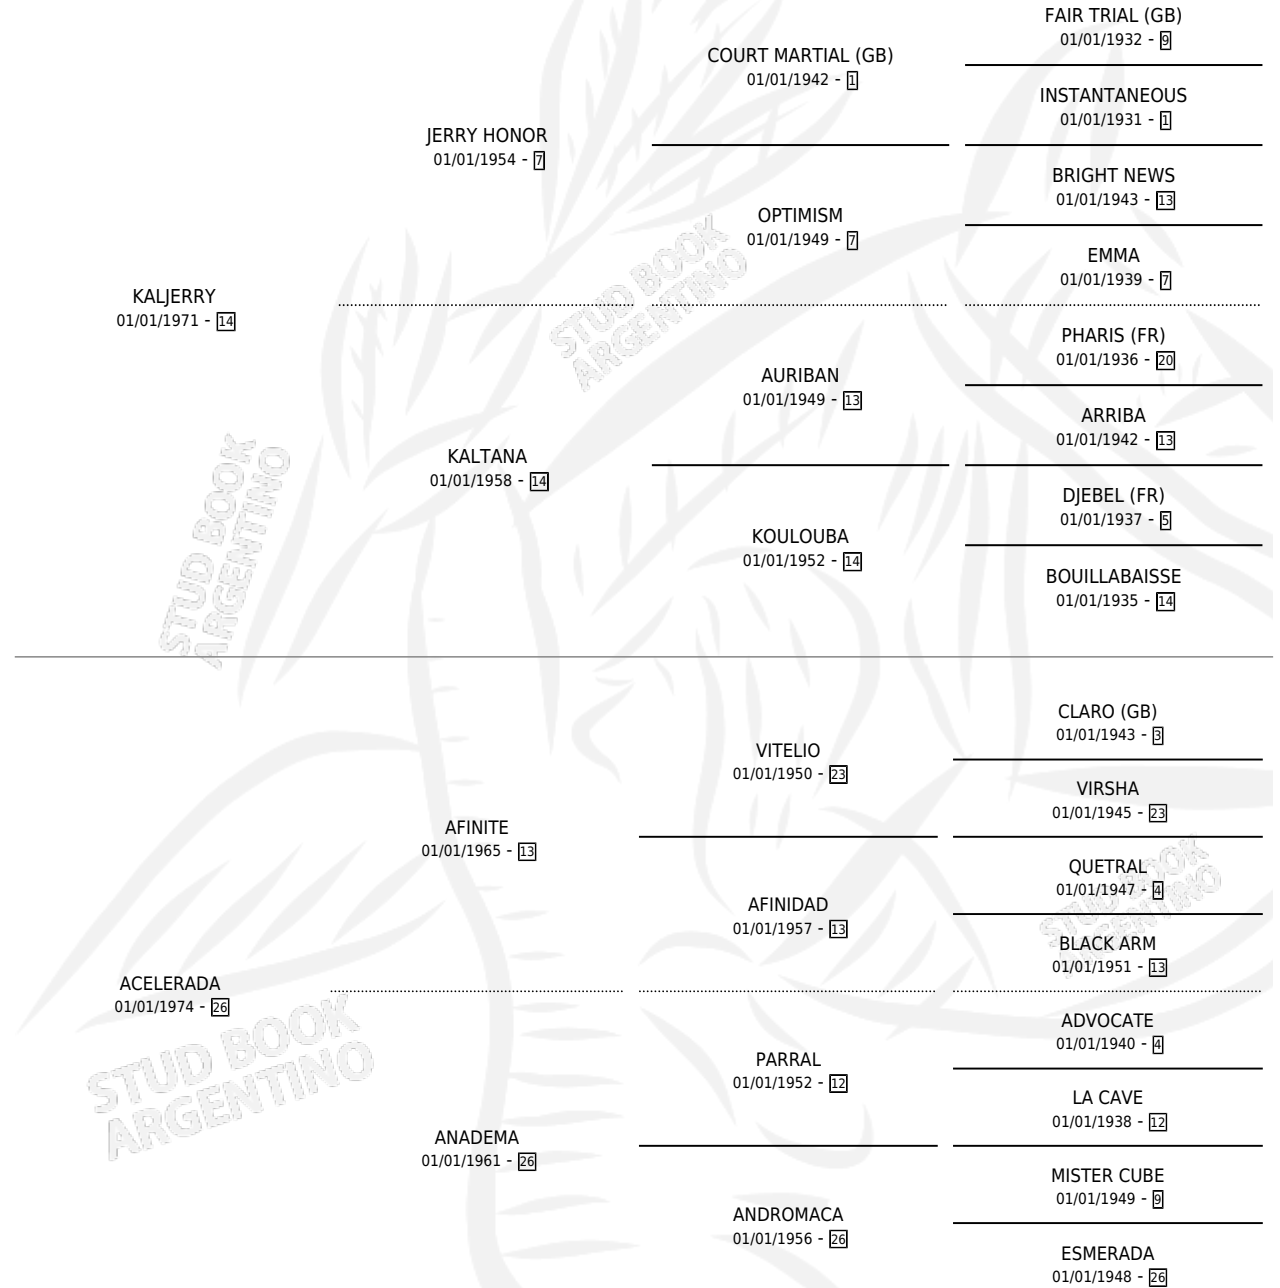

KALQUICK

por KALJERRY y ACELERADA por AFINITE

Argentina · Macho · Alazan Tostado · SP · 29/10/1980
Familia 26 · Volumen 30

ESTADO

TIPIFICACIÓN SANGUÍNEA	✓
TIPIFICACIÓN POR ADN	X
PASAPORTE	X
IDENTIFICACIÓN POR MICROCHIP	X
REPRODUCTOR	✓

Lugar de nacimiento: Campo particular

Criador: Sin dato

~

HIJOS

	MACHOS	HEMBRAS
13 NACIERON	2	11
1 CORRIERON	1	0

SIN ACTUACIONES

PEDIGREE

CAMPAÑA

Solo carreras oficiales de Argentina

POR EDAD

EDAD	CC	1°	2°	3°	4°	5°	NP	CLC	CLG	CLCG1	CLGG1	IMPORTE	GANANCIA / CC
5 AÑOS	2	2	0	0	0	0	0	0	0	0	0	\$0	\$0
TOTALES	2	2	0	0	0	0	0	0	0	0	0	\$0	\$0
%		100%	0.0%	0.0%	0.0%	0.0%	0.0%	0.0%	0.0%	0.0%	0.0%		