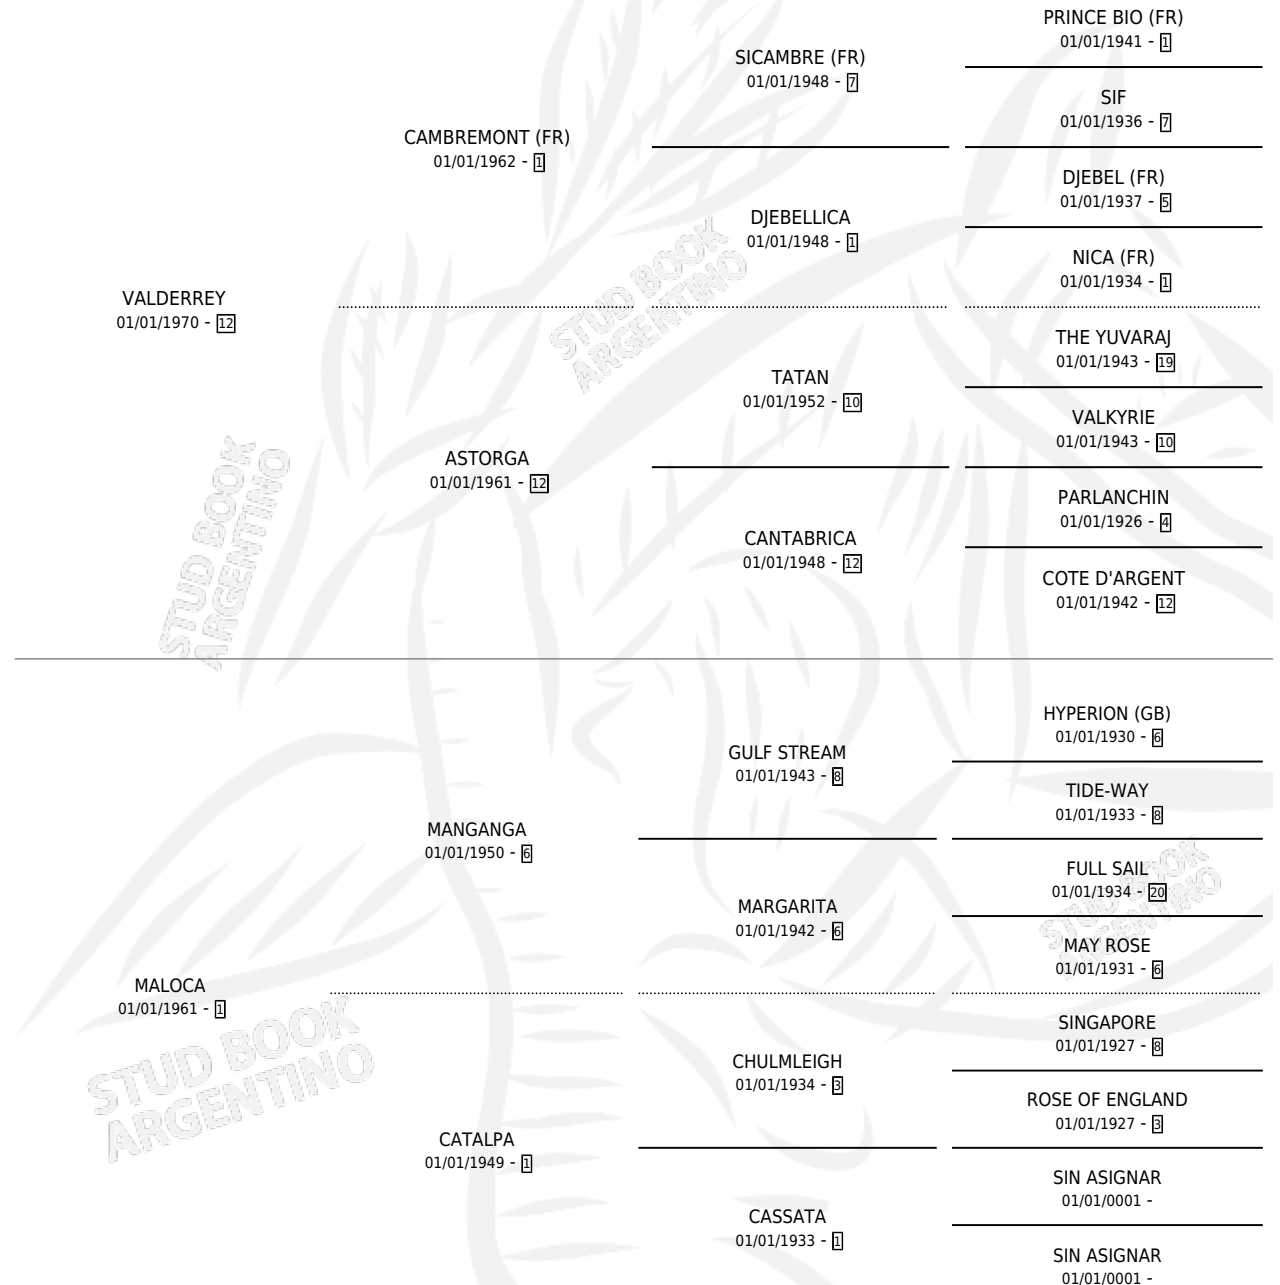

VALDELOCA

por VALDERREY y MALOCA por MANGANGA

Argentina · Hembra · Alazan · SP · 01/01/1980
Familia 1-j · Volumen 30

ESTADO

TIPIFICACIÓN SANGUÍNEA	✓
TIPIFICACIÓN POR ADN	X
PASAPORTE	X
IDENTIFICACIÓN POR MICROCHIP	X
REPRODUCTOR	✓

Lugar de nacimiento: Campo particular

Criador: R.c.b.

~

HIJOS

	MACHOS	HEMBRAS
11 NACIERON	6	5
5 CORRIERON	3	2
2 GANARON	2	0

1	1	0
GANADORES CL	GANADORES GR	GANADORES G1

PEDIGREE

S

cimientos 11 / Efectividad 78.57%

PADRILLO	PRODUCTO	CRIADOR	1ER SERVICIO	ÚLTIMO SERVICIO
SNOW PARAMOUNT	∅		15/10/1996	14/12/1996
VALDELOCA	SEÑORITA (H A, 08/10/1996)	R.C.B.	04/09/1995	04/11/1995
SNOW PARAMOUNT	SACANTA (H A, 21/08/1995)	R.C.B.	15/09/1994	20/09/1994
SNOW PARAMOUNT	SANTA FE (H A, 07/09/1994)	R.C.B.	02/10/1993	09/10/1993
SNOW PARAMOUNT	SABLE MORO (M A, 01/08/1993)	R.C.B.	18/08/1992	28/08/1992
SNOW PARAMOUNT	SABLE REAL (M A, 07/08/1992)	R.C.B.	03/09/1991	07/09/1991
SNOW PARAMOUNT	SOROCABANA (H A, 22/08/1991)	R.C.B.	01/09/1990	05/09/1990
SNOW PARAMOUNT	SETUBAL (H A, 22/08/1990)	R.C.B.	12/09/1989	18/09/1989
YANKEE CLIPPER	YUMBO (M A, 03/09/1989)	R.C.B.	25/09/1988	27/09/1988
SNOW PARAMOUNT	SOGASO (M A, 16/09/1988)	R.C.B.	14/10/1987	21/10/1987
SNOW PARAMOUNT	SABLE CORVO (M A, 06/10/1987)	R.C.B.	19/08/1986	28/10/1986
THE PUPIL	∅		08/11/1985	27/11/1985
SNOW PARAMOUNT	SARCASMO (M A, 30/10/1985)	SIN DATO		
THE PUPIL	∅			