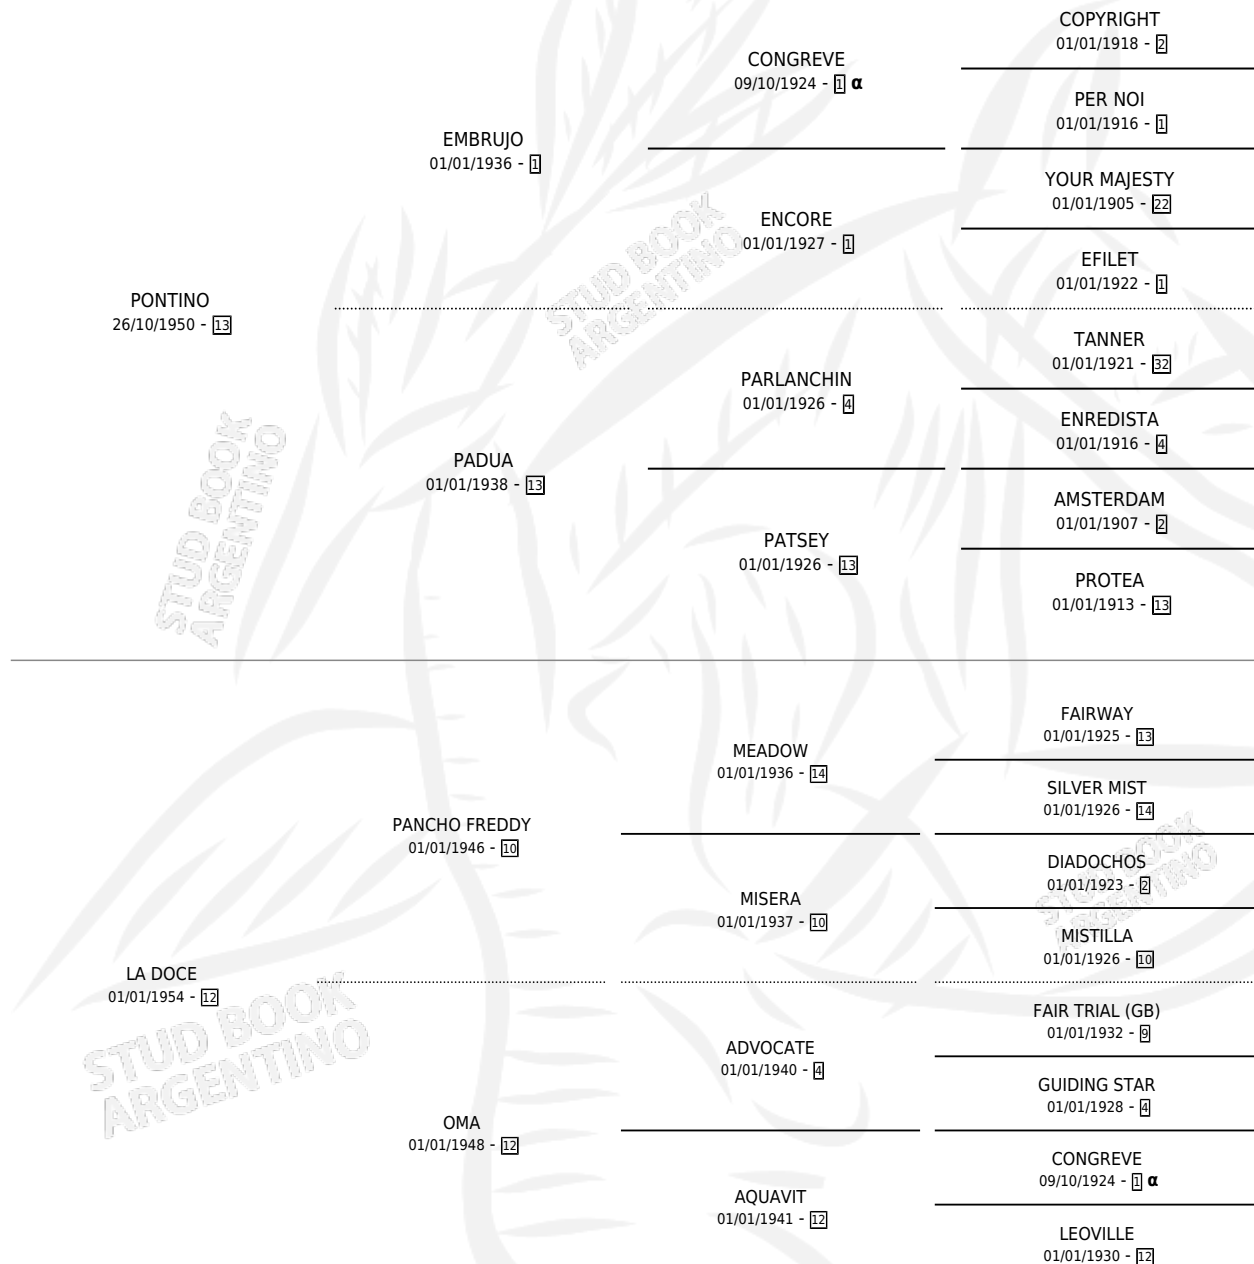

LAMAR

por **PONTINO** y **LA DOCE** por **PANCHO FREDDY**

Argentina · Hembra · Alazan · SP · 01/01/1966
Familia 12-d · Volumen 26

ESTADO

TIPIFICACIÓN SANGUÍNEA	X
TIPIFICACIÓN POR ADN	X
PASAPORTE	X
IDENTIFICACIÓN POR MICROCHIP	X
REPRODUCTOR	✓

Lugar de nacimiento: Campo particular

Criador: Sin dato

~

HIJOS

	MACHOS	HEMBRAS
3 NACIERON	2	1
3 CORRIERON	2	1
3 GANARON	2	1
1 GANADORES CL	0 GANADORES GR	0 GANADORES G1

PEDIGREE

INBREEDING : α

S