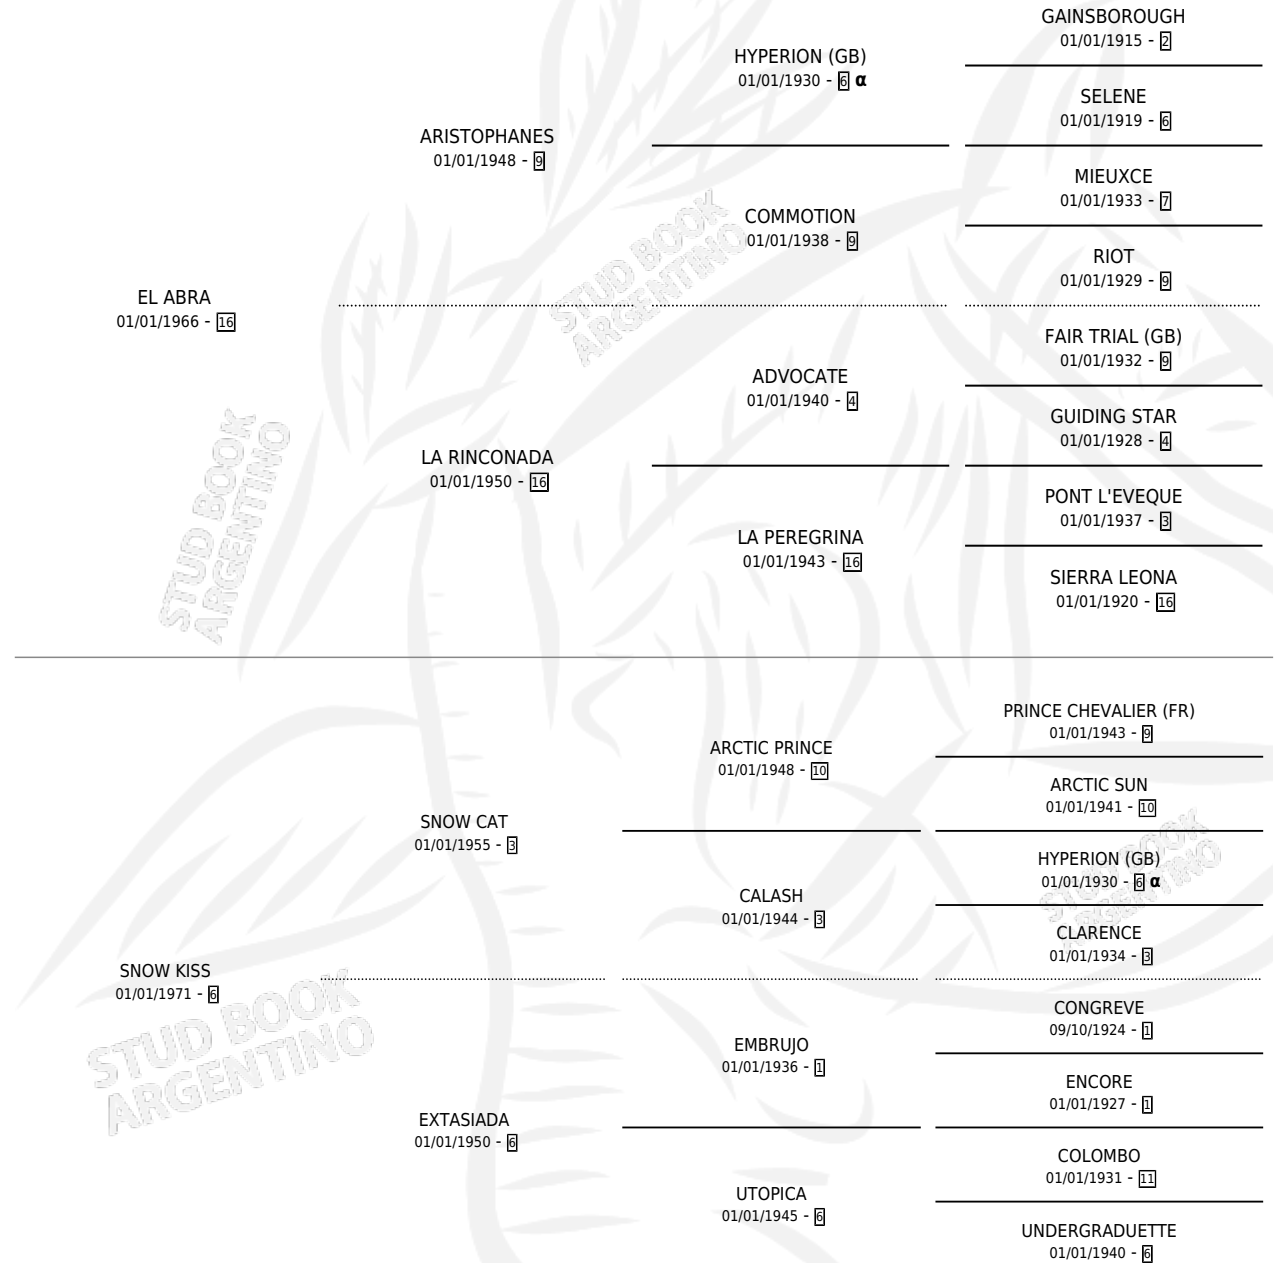

# EL MARRUECO

por EL ABRA y SNOW KISS por SNOW CAT

Argentina · Macho · No Consigna · SP · 01/01/1980  
Familia 6-f · Volumen 30

## ESTADO

TIPIFICACIÓN SANGUÍNEA	X
TIPIFICACIÓN POR ADN	X
PASAPORTE	X
IDENTIFICACIÓN POR MICROCHIP	X
REPRODUCTOR	X

**Lugar de nacimiento:** Campo particular

**Criador:** Sin dato

## PEDIGREE

INBREEDING : α