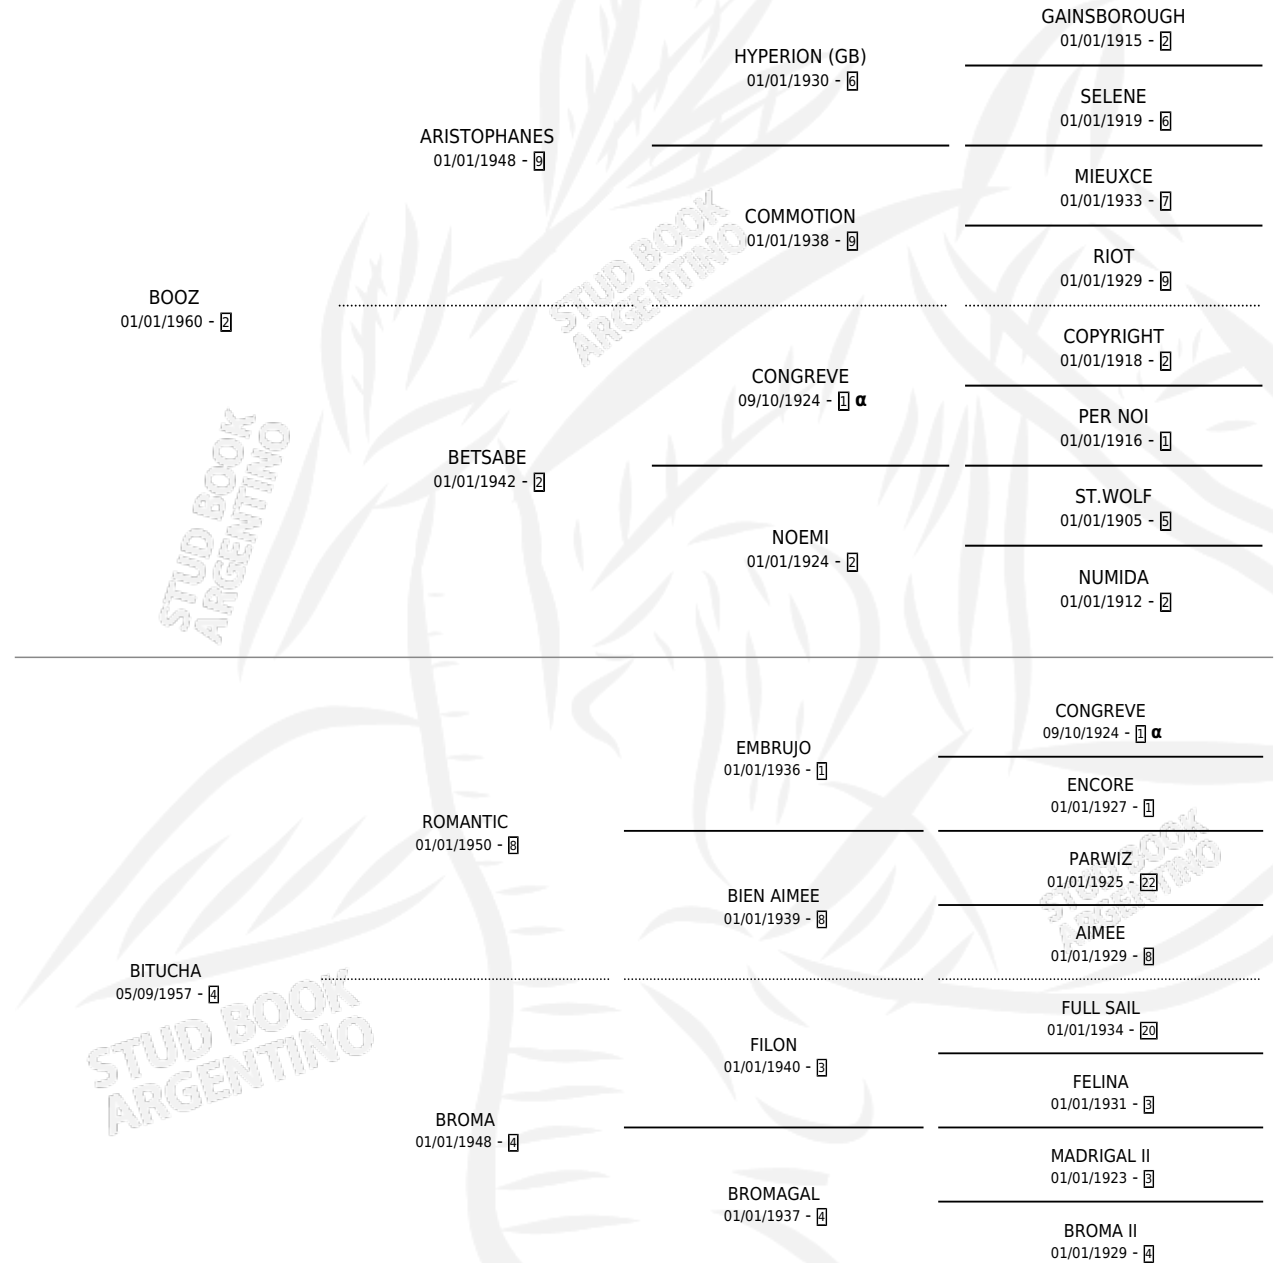

LA BARDOT

por **BOOZ** y **BITUCHA** por **ROMANTIC**

Argentina · Hembra · Zaino · SP · 03/09/1966
Familia 4-b · Volumen 26

ESTADO

TIPIFICACIÓN SANGUÍNEA	X
TIPIFICACIÓN POR ADN	X
PASAPORTE	X
IDENTIFICACIÓN POR MICROCHIP	X
REPRODUCTOR	✓

Lugar de nacimiento: Campo particular

Criador: Sin dato

~

HIJOS

	MACHOS	HEMBRAS
12 NACIERON	5	7
6 CORRIERON	2	4
5 GANARON	1	4
0 GANADORES CL	0 GANADORES GR	0 GANADORES G1

PEDIGREE

INBREEDING : α

S

cimientos 12 / Efectividad 66.67%

PADRILLO	PRODUCTO	CRIADOR	1ER SERVICIO	ÚLTIMO SERVICIO
MISTER MARCO	∅		05/09/1987	26/10/1987
LA BARDOT BILLY PITT (USA)	BILLY REDFORD (M Z, 03/08/1987)	SIN DATO	23/08/1986	23/08/1986
Datos oficiales del Stud Book Argentino BILLY PITT (USA) Documento generado el 28/04/2026	∅		06/09/1985	26/12/1985
BILLY PITT (USA) studbook.org.ar	BRIGITTE BILL (H ZD, 20/11/1984)	ELEMBERG LEONARDO		
ESTRIBO	LA BERGMAN (H Z, 29/09/1980)	SIN DATO		
BILLY PITT (USA)	BATUTA BILL (H A, 19/10/1981)	SIN DATO		
BILLY PITT (USA)	BO BILL (H Z, 27/10/1983) •MURIÓ EL 11/03/1987•	SIN DATO		
ESTRIBO	∅			
ESTRIBO	∅			
SIN BLUFF	SIN LADEAR (H Z, 09/10/1978) •MURIÓ EL 25/09/1995•	SIN DATO		
SIN BLUFF	SIN LUCERO (M Z, 08/10/1977) •MURIÓ EL 24/12/1977•	SIN DATO		
ESTRIBO	EL BURTON (M Z, 21/08/1975) •MURIÓ EL 28/03/1979•	SIN DATO		
ESTRIBO	LA MINELLI (H Z, 31/07/1974) •MURIÓ EL 01/07/2006•	SIN DATO		
ESTRIBO	EL STEWART (M A, 19/08/1973) •MURIÓ EL 06/01/1984•	SIN DATO		
PUCK	ZAGURI (M ZC, 28/08/1972) •MURIÓ EL 01/07/2004•	SIN DATO		
YONDER	LA BRIGITTE (H ZC, 23/08/1971) •MURIÓ EL 01/07/2003•	SIN DATO		
ESTRIBO	∅			
BILLY PITT (USA)	∅			