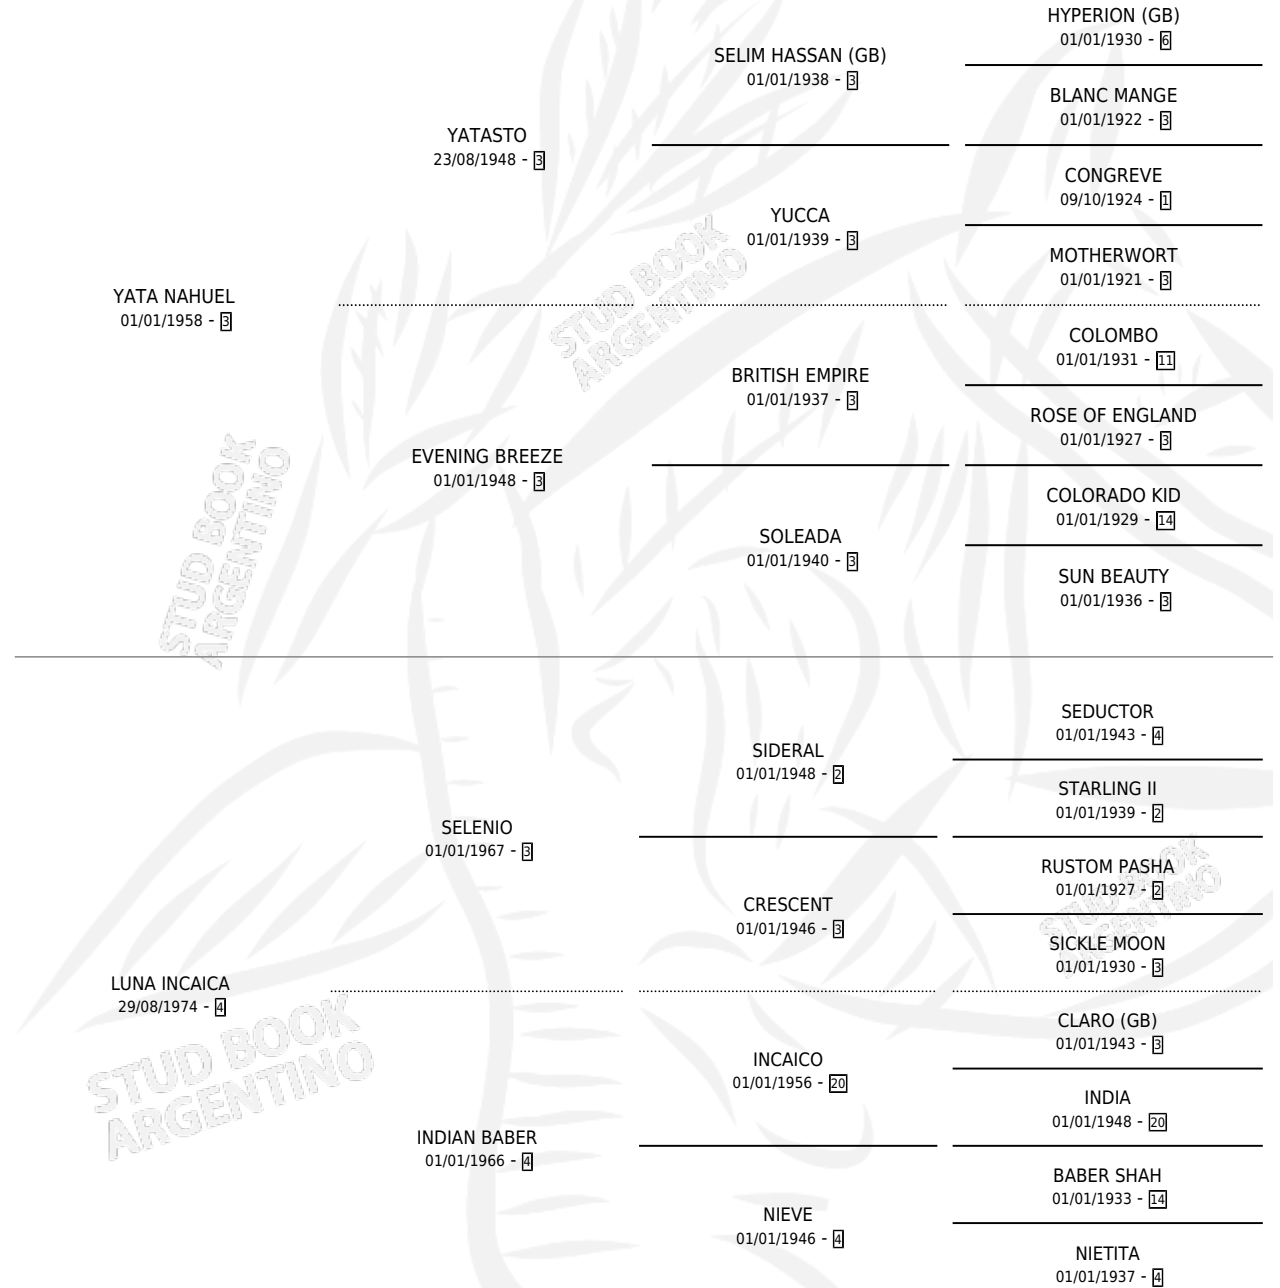

CON RAZON

por YATA NAHUEL y LUNA INCAICA por SELENIO

Argentina · Macho · Zaino · SP · 14/10/1980
Familia 4-c · Volumen 30

ESTADO

TIPIFICACIÓN SANGUÍNEA	X
TIPIFICACIÓN POR ADN	X
PASAPORTE	X
IDENTIFICACIÓN POR MICROCHIP	X
REPRODUCTOR	X

Lugar de nacimiento: Campo particular

Criador: Sin dato

PEDIGREE

CAMPAÑA

Solo carreras oficiales de Argentina

POR EDAD

EDAD	CC	1°	2°	3°	4°	5°	NP	CLC	CLG	CLCG1	CLGG1	IMPORTE	GANANCIA / CC
3 AÑOS	1	1	0	0	0	0	0	0	0	0	0	\$0	\$0
4 AÑOS	1	1	0	0	0	0	0	0	0	0	0	\$0	\$0
5 AÑOS	2	2	0	0	0	0	0	0	0	0	0	\$0	\$0
TOTALES	4	4	0	0	0	0	0	0	0	0	0	\$0	\$0
%		100%	0.0%	0.0%	0.0%	0.0%	0.0%	0.0%	0.0%	0.0%	0.0%		