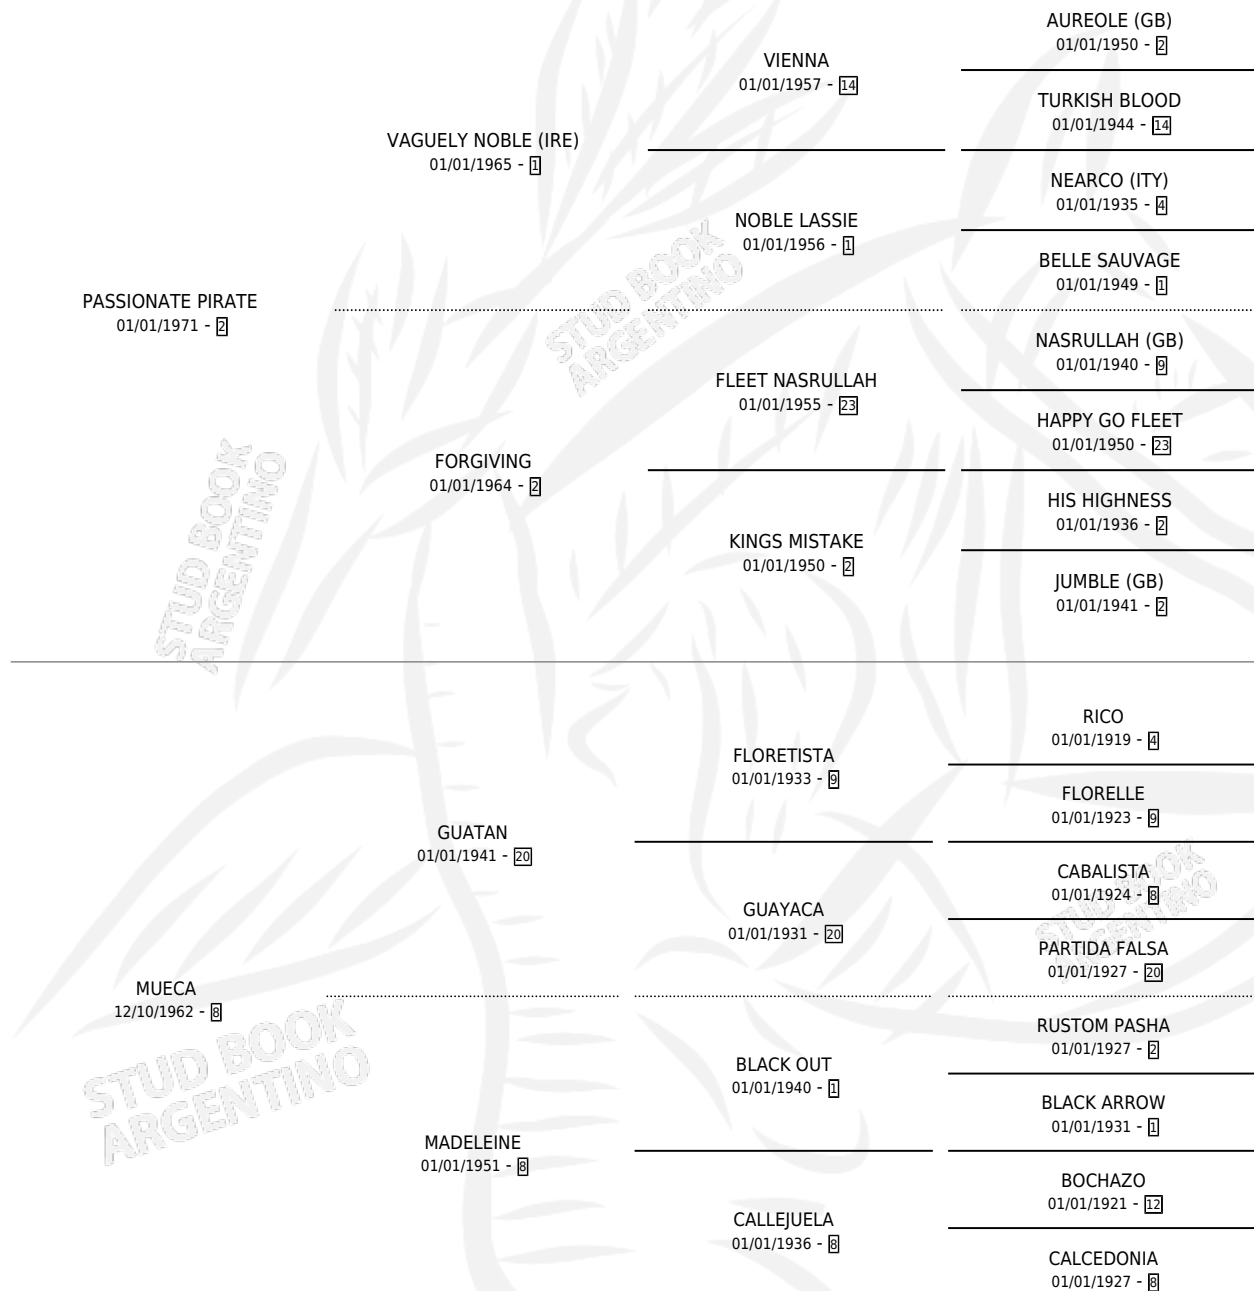

PIRATE PRINCE

por **PASSIONATE PIRATE** y **MUECA** por **GUATAN**

Argentina · Macho · Tordillo · SP · 04/11/1980
Familia 8-f · Volumen 30

ESTADO

TIPIFICACIÓN SANGUÍNEA	✓
TIPIFICACIÓN POR ADN	X
PASAPORTE	X
IDENTIFICACIÓN POR MICROCHIP	X
REPRODUCTOR	✓

Lugar de nacimiento: Campo particular

Criador: Sin dato

~

HIJOS

	MACHOS	HEMBRAS
3 NACIERON	1	2
1 CORRIERON	0	1

SIN ACTUACIONES

PEDIGREE

CAMPAÑA

Solo carreras oficiales de Argentina

POR EDAD

EDAD	CC	1°	2°	3°	4°	5°	NP	CLC	CLG	CLCG1	CLGG1	IMPORTE	GANANCIA / CC
3 AÑOS	1	1	0	0	0	0	0	0	0	0	0	\$41,850	\$41,850
4 AÑOS	9	5	1	2	1	0	0	6	3	1	0	\$0	\$0
5 AÑOS	5	1	1	0	2	1	0	1	0	0	0	\$0	\$0
TOTALES	15	7	2	2	3	1	0	7	3	1	0	\$41,850	\$2,790
%		46.7%	13.3%	13.3%	20.0%	6.7%	0.0%	46.7%	42.9%	14.3%	0.0%		