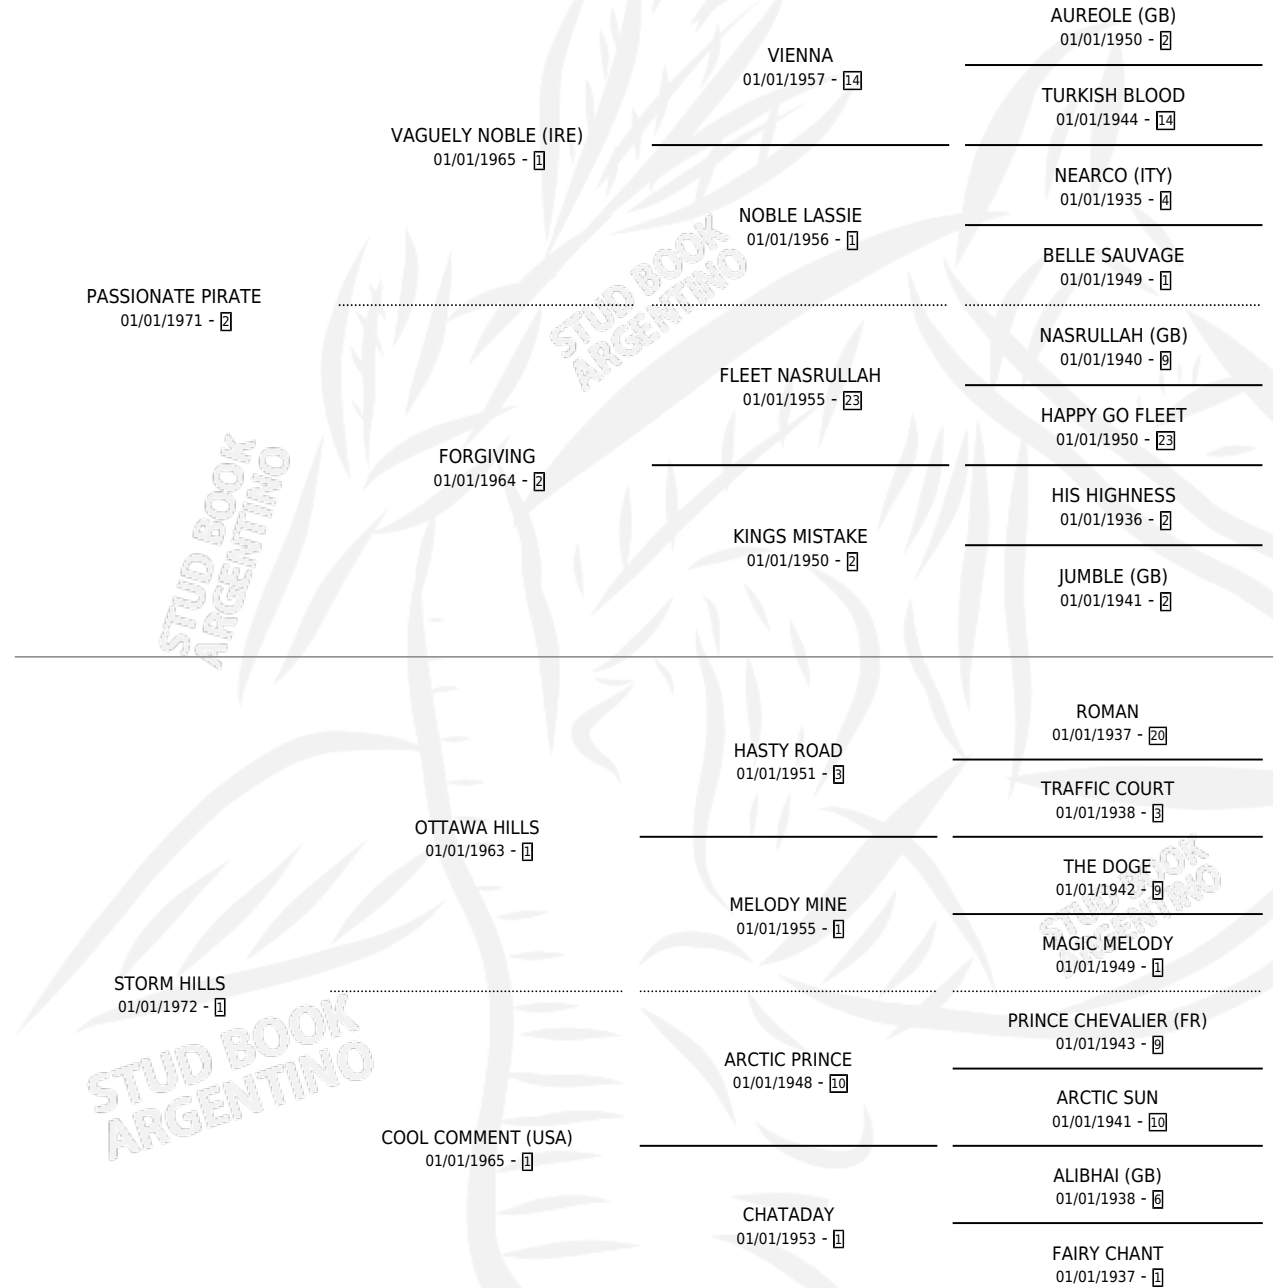

STORMY PIRATE

por **PASSIONATE PIRATE** y **STORM HILLS** por **OTTAWA HILLS**

Argentina · Hembra · No Consigna · SP · 29/10/1980
Familia 1-c · Volumen 30

ESTADO

TIPIFICACIÓN SANGUÍNEA	X
TIPIFICACIÓN POR ADN	X
PASAPORTE	X
IDENTIFICACIÓN POR MICROCHIP	X
REPRODUCTOR	X

Lugar de nacimiento: Campo particular

Criador: Sin dato

PEDIGREE

EXPORTACIÓN / IMPORTACIÓN

FECHA	MOVIMIENTO	PAÍS
01/05/1984	EXPORTADO	ESTADOS UNIDOS

~

CAMPAÑA

Solo carreras oficiales de Argentina