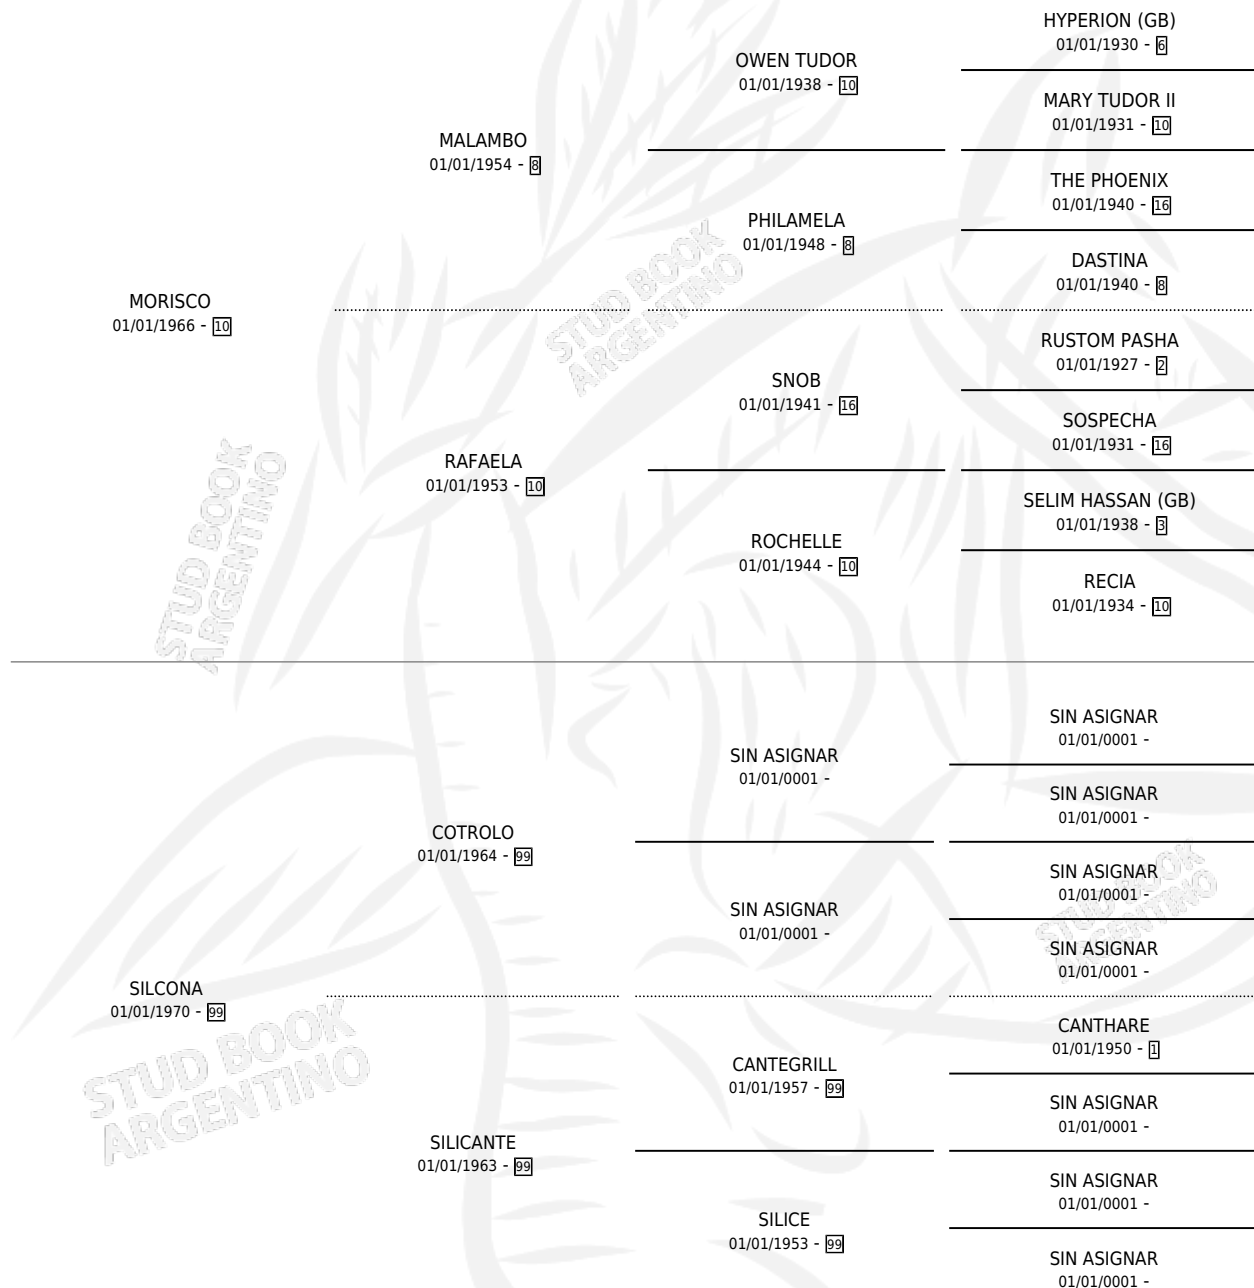

NEGRA CHICA

por MORISCO y SILCONA por COTROLO

Argentina · Hembra · Zaino Negro · SP · 23/10/1980
Familia 99 · Volumen 30

ESTADO

TIPIFICACIÓN SANGUÍNEA	✓
TIPIFICACIÓN POR ADN	X
PASAPORTE	X
IDENTIFICACIÓN POR MICROCHIP	X
REPRODUCTOR	✓

Lugar de nacimiento: Campo particular

Criador: Sin dato

PEDIGREE

S

mientos 0 / Efectividad 0.00%

PADRILLO

PRODUCTO

CRIADOR

1ER SERVICIO

ÚLTIMO SERVICIO

CARLO

∅

28/10/1992

29/10/1992

NEGRA CHICA

Datos oficiales del Stud Book Argentino