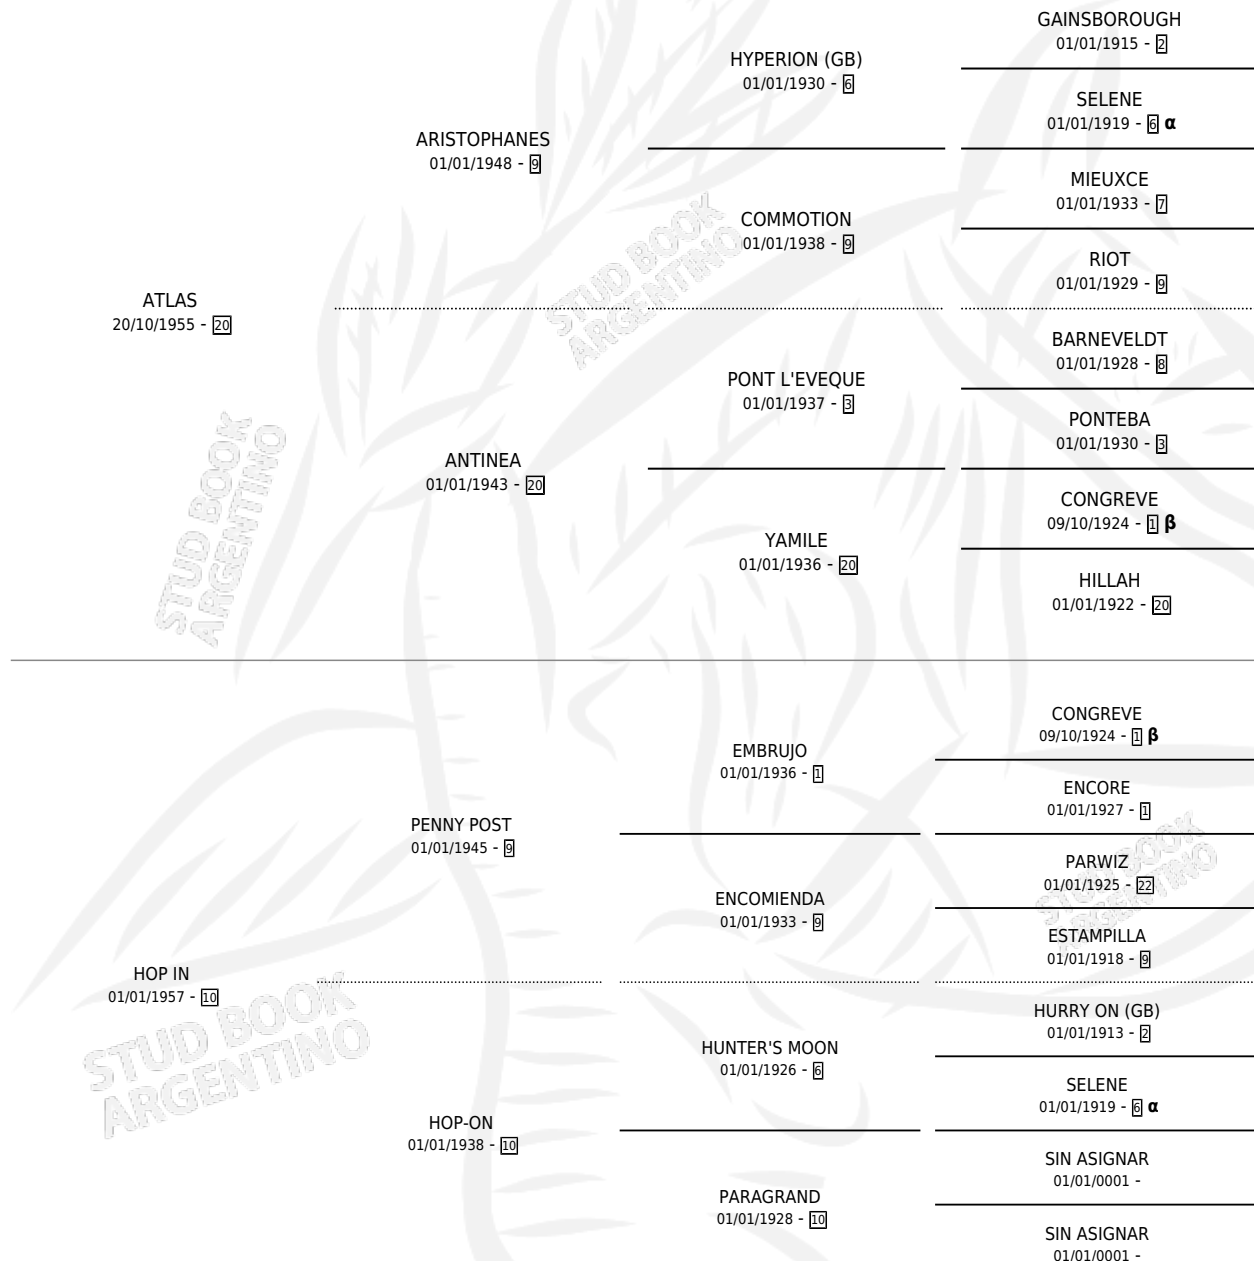

HUPA

PEDIGREE

por ATLAS y HOP IN por PENNY POST

Argentina · Hembra · Alazan · SP · 01/01/1966
Familia 10-a · Volumen 26

ESTADO

| | |
|------------------------------|---|
| TIPIFICACIÓN SANGUÍNEA | X |
| TIPIFICACIÓN POR ADN | X |
| PASAPORTE | X |
| IDENTIFICACIÓN POR MICROCHIP | X |
| REPRODUCTOR | ✓ |

Lugar de nacimiento: Campo particular

Criador: Sin dato

~

HIJOS

| | MACHOS | HEMBRAS |
|--------------------------|--------------------------|--------------------------|
| 10 NACIERON | 5 | 5 |
| 7 CORRIERON | 4 | 3 |
| 6 GANARON | 4 | 2 |
| 0 GANADORES CL | 0 GANADORES GR | 0 GANADORES G1 |

INBREEDING : α, β

S

mientos 5 / Efectividad 100%

| PADRILLO | PRODUCTO | CRIADOR | 1ER SERVICIO | ÚLTIMO SERVICIO |
|----------------------------------------------------------|---------------------------------------------------------|----------|--------------|-----------------|
| CIPAYO | LA GANZUA (H Z, 25/08/1988) | SIN DATO | 02/10/1987 | 02/10/1987 |
| HUPA CIPAYO | EL POLIZON (M A, 23/09/1987) | SIN DATO | 23/09/1986 | 17/10/1986 |
| Datos oficiales del Stud Book Argentino CIPAYO | SOSPECHOSO (M Z, 25/08/1986) | SIN DATO | 21/09/1985 | 21/09/1985 |
| Documento generado el 28/04/2026 CIPAYO | EL MENSAJERO (M ZD, 13/07/1984) | SIN DATO | | |
| studbook.org.ar CIPAYO | EXTRAVAGANTE (H A, 25/08/1985) •MURIÓ EL 02/04/2003• | SIN DATO | | |