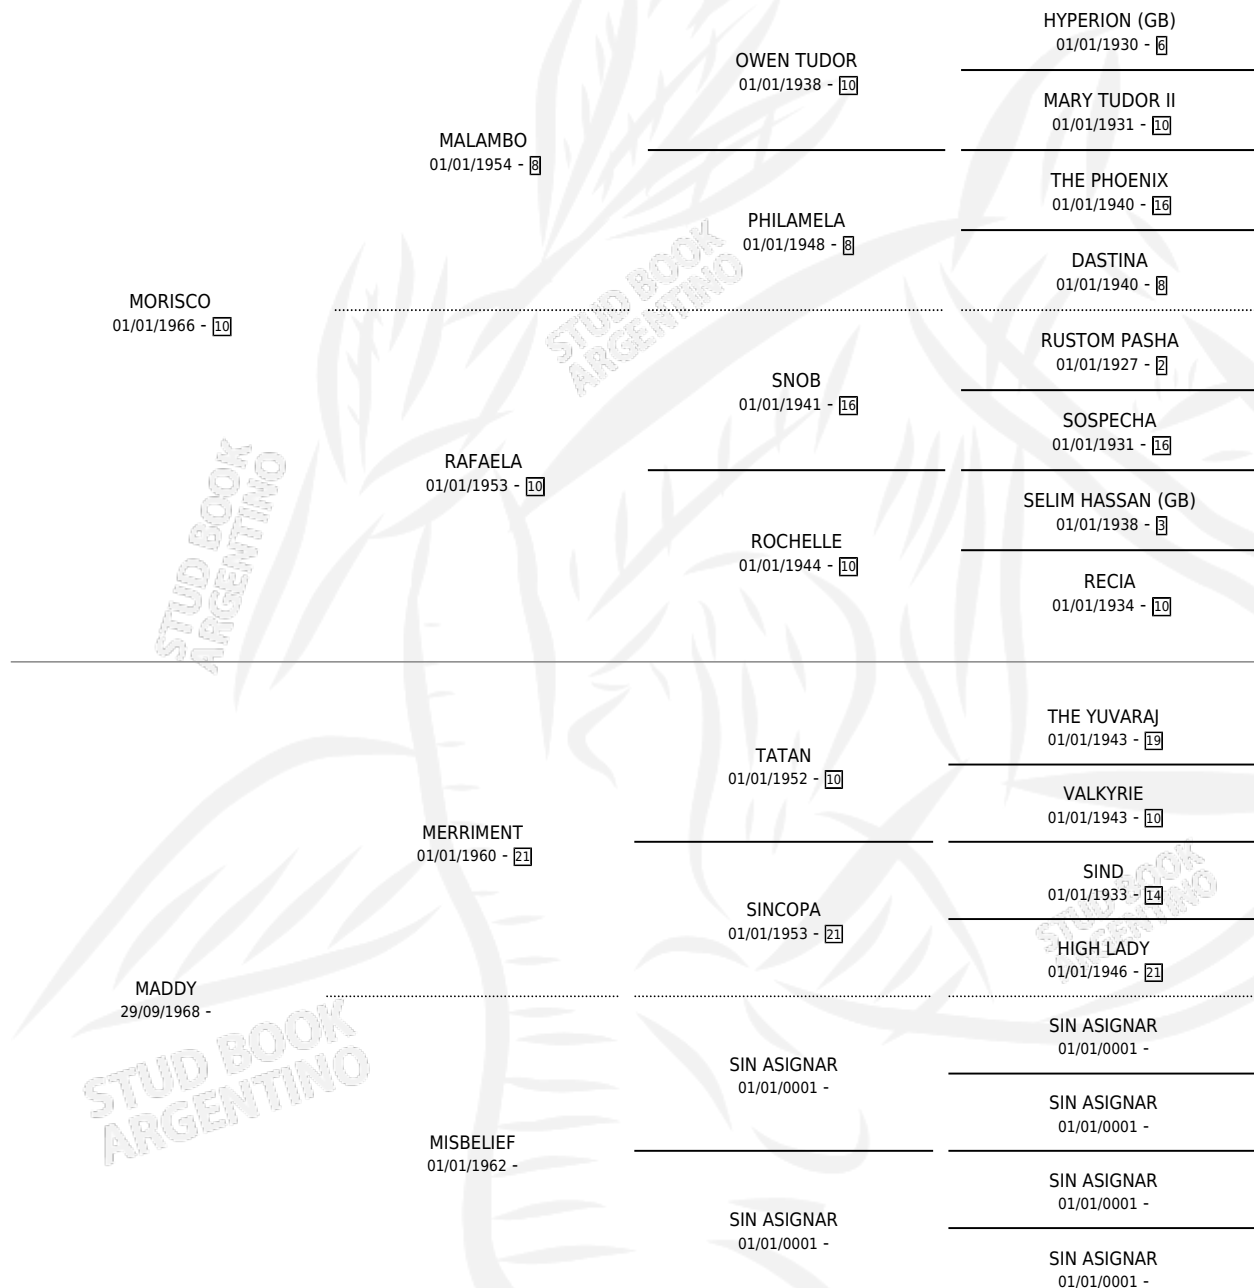

MADDYMOR

por MORISCO y MADDY por MERRIMENT

Argentina · Hembra · Zaino Negro · SP · 27/10/1980
Familia · Volumen 30

ESTADO

TIPIFICACIÓN SANGUÍNEA	X
TIPIFICACIÓN POR ADN	X
PASAPORTE	X
IDENTIFICACIÓN POR MICROCHIP	X
REPRODUCTOR	X

Lugar de nacimiento: Campo particular

Criador: Sin dato

PEDIGREE

MADDYMOR

Datos oficiales del Stud Book Argentino

Documento generado el 27/04/2026

studbook.org.ar