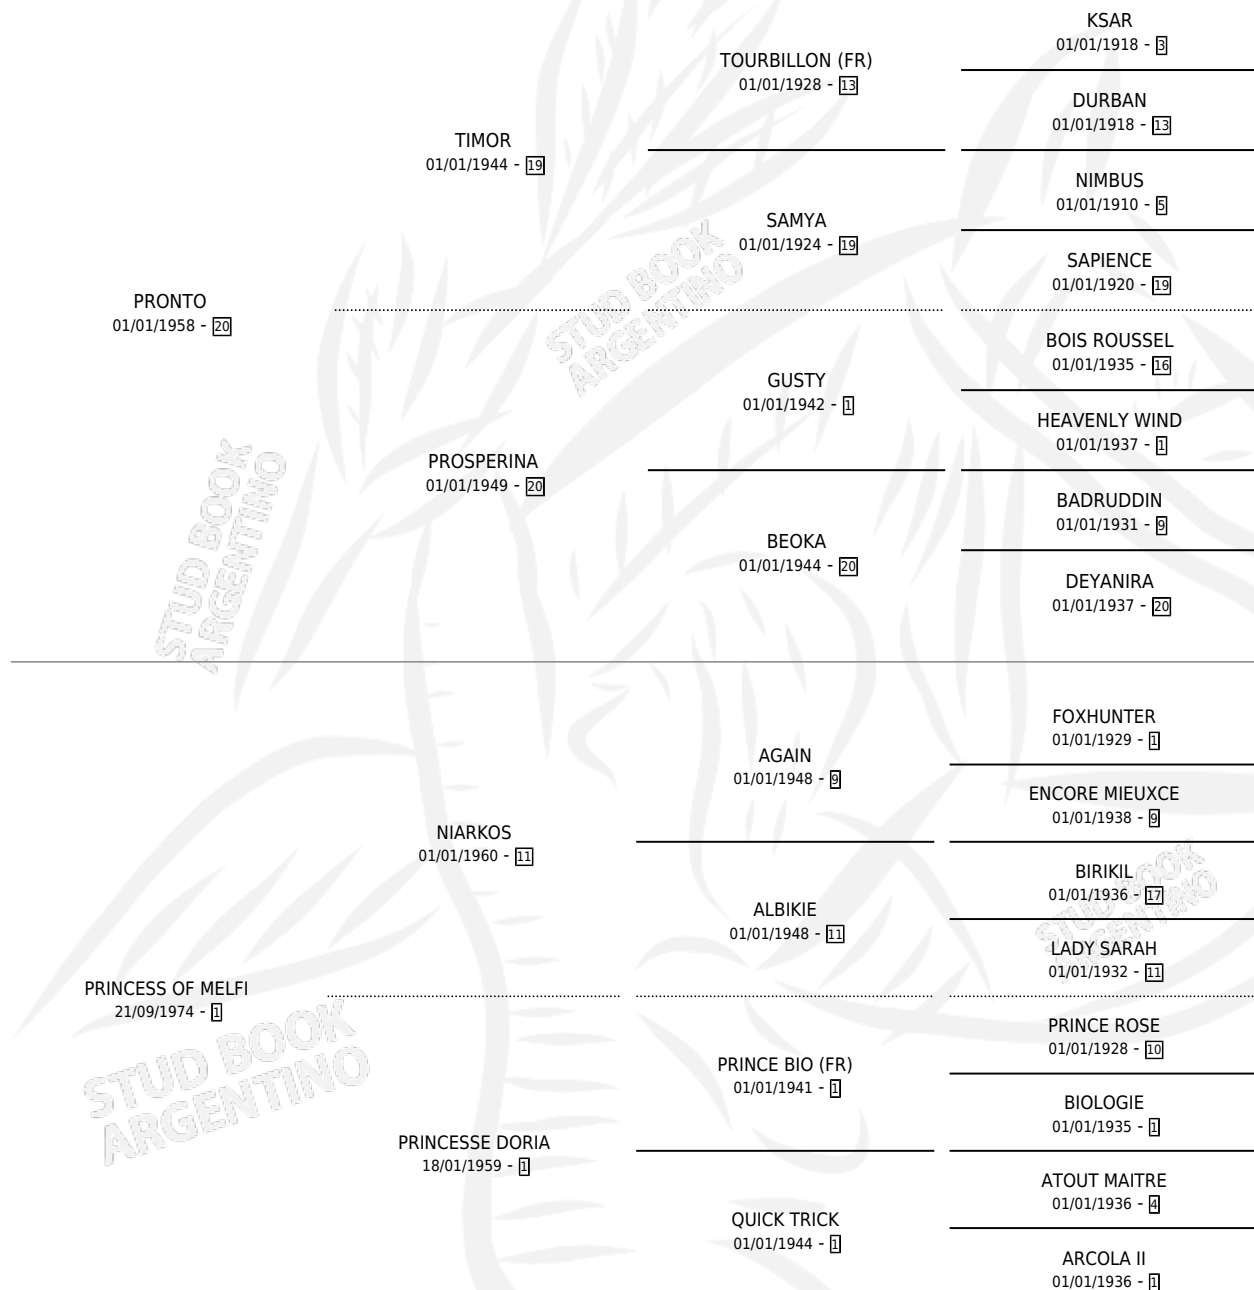

POMPE

por PRONTO y PRINCESS OF MELFI por NIARKOS

Argentina · Hembra · Zaino · SP · 01/01/1980
Familia 1-n · Volumen 30

ESTADO

TIPIFICACIÓN SANGUÍNEA	✓
TIPIFICACIÓN POR ADN	X
PASAPORTE	X
IDENTIFICACIÓN POR MICROCHIP	X
REPRODUCTOR	✓

Lugar de nacimiento: Campo particular

Criador: Sin dato

~

HIJOS

	MACHOS	HEMBRAS
9 NACIERON	4	5
2 CORRIERON	1	1
1 GANARON	0	1
0 GANADORES CL	0 GANADORES GR	0 GANADORES G1

PEDIGREE

S

cimientos 9 / Efectividad 69.23%

PADRILLO	PRODUCTO	CRIADOR	1ER SERVICIO	ÚLTIMO SERVICIO
ROGER TOSS	ROGER POMPE TOSS (H Z, 15/12/1996)	KILIMANJARO	16/11/1995	18/12/1995
POMPE	Ø		02/12/1994	23/12/1994
Datos oficiales del Stud Book Argentino			25/12/1993	25/12/1993
Documento generado el 05/05/2026				
EL GOLPE	PRONTO GOLP (M Z, 19/10/1993)	KILIMANJARO	06/11/1992	06/11/1992
OH TOSS	OH POLI TOSS (H Z, 27/10/1992)	KILIMANJARO	04/11/1991	06/11/1991
EL GOLPE	JUNIORS GOLP (M ZD, 23/10/1991)	KILIMANJARO	27/11/1990	27/11/1990
GRIEF	POMPE GRIEF (H Z, 20/11/1990)	KILIMANJARO	26/11/1989	28/11/1989
GRIEF	GRAN PRONTO (M Z, 07/08/1989)	SIN DATO	09/08/1988	11/08/1988
SATIRO	Ø		03/12/1987	05/12/1987
GRIEF	Ø		28/11/1986	30/11/1986
BRIO KHAN	BRIO'S PRONTA (H Z, 21/11/1986)	SIN DATO	17/12/1985	19/12/1985
BRIO KHAN	APRONTA BRIO'S (H Z, 01/12/1985)	SIN DATO		
SAMBA BOY (USA)	SELWYN (M ZC, 28/07/1984)	FLORES MIGUEL ANGEL		