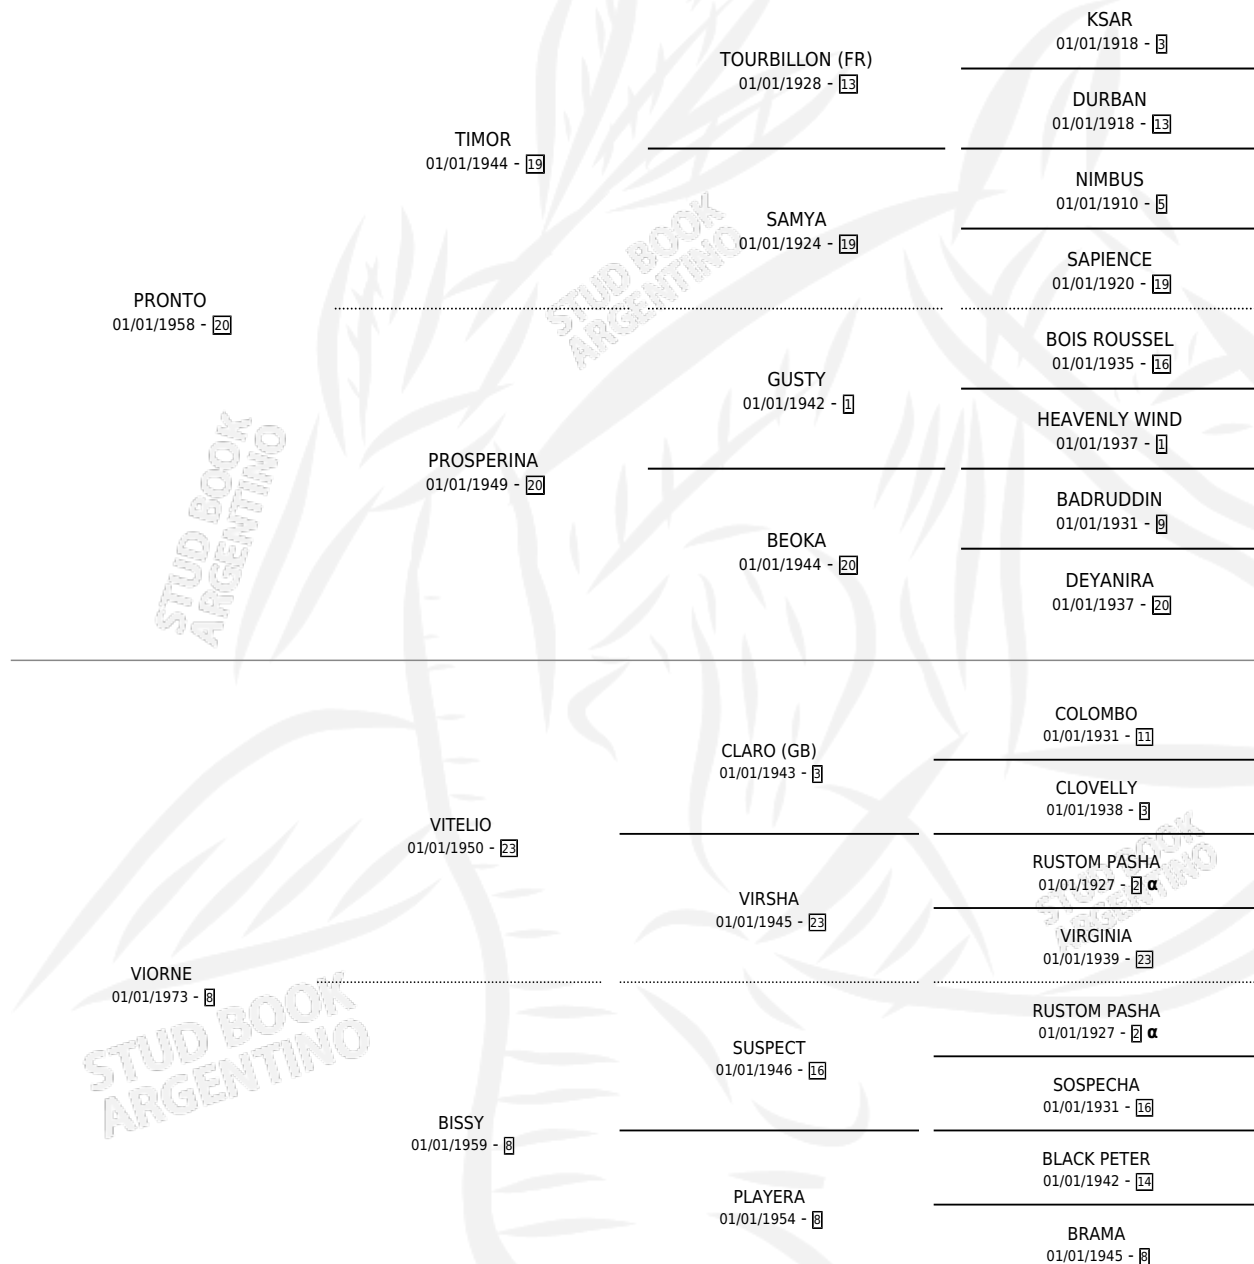

# POINSETIA

por PRONTO y VIORNE por VITELIO

Argentina · Hembra · Zaino · SP · 21/10/1980  
Familia 8-g · Volumen 30

## ESTADO

TIPIFICACIÓN SANGUÍNEA	✓
TIPIFICACIÓN POR ADN	X
PASAPORTE	X
IDENTIFICACIÓN POR MICROCHIP	X
REPRODUCTOR	✓

**Lugar de nacimiento:** Campo particular

**Criador:** Sin dato

~

## HIJOS

	MACHOS	HEMBRAS
9 NACIERON	6	3
7 CORRIERON	6	1
5 GANARON	4	1
<b>0</b> GANADORES CL	<b>0</b> GANADORES GR	<b>0</b> GANADORES G1

## PEDIGREE

INBREEDING : α

S

cimientos 9 / Efectividad 75.00%

PADRILLO	PRODUCTO	CRIADOR	1ER SERVICIO	ÚLTIMO SERVICIO
MAXIMILIAN	Ø		21/08/1996	21/08/1996
POINSETIA	Ø		14/10/1995	05/11/1995
<b>Datos oficiales del Stud Book Argentino</b>				
FATLY	GUER FATL (M Z, 28/10/1994)	GUER AIKE	06/11/1993	27/11/1993
Documento generado el 12/05/2026	MURIÓ EL 15/08/1999			
stbbook.org.ar	POIN FARN (H Z, 25/08/1993)	GUER AIKE	08/09/1992	10/09/1992
CAPRICE DE DIEU	Ø		11/11/1991	05/12/1991
RUNNER BOY	GUER BOY (M A, 21/10/1991)	GUER AIKE	22/10/1990	21/11/1990
KASTEEL (FR)	RATTAN (M Z, 18/09/1990)	SIN DATO	15/10/1989	15/10/1989
KASTEEL (FR)	RED KING (M Z, 24/08/1989)	SIN DATO	18/08/1988	20/09/1988
KASTEEL (FR)	TAMPALA (H Z, 16/07/1988) •MURIÓ EL 14/01/2000•	SIN DATO	13/08/1987	13/08/1987
KASTEEL (FR)	DANDELION (M ZC, 24/07/1986) •MURIÓ EL 13/03/1996•	RUBINO GUILLERMO ALEJANDRO	19/08/1985	19/08/1985
KASTEEL (FR)	PECAN (M Z, 08/07/1987)	SIN DATO		
KASTEEL (FR)	COBEA (H Z, 06/08/1985) •MURIÓ EL 18/02/1992•	SIN DATO		