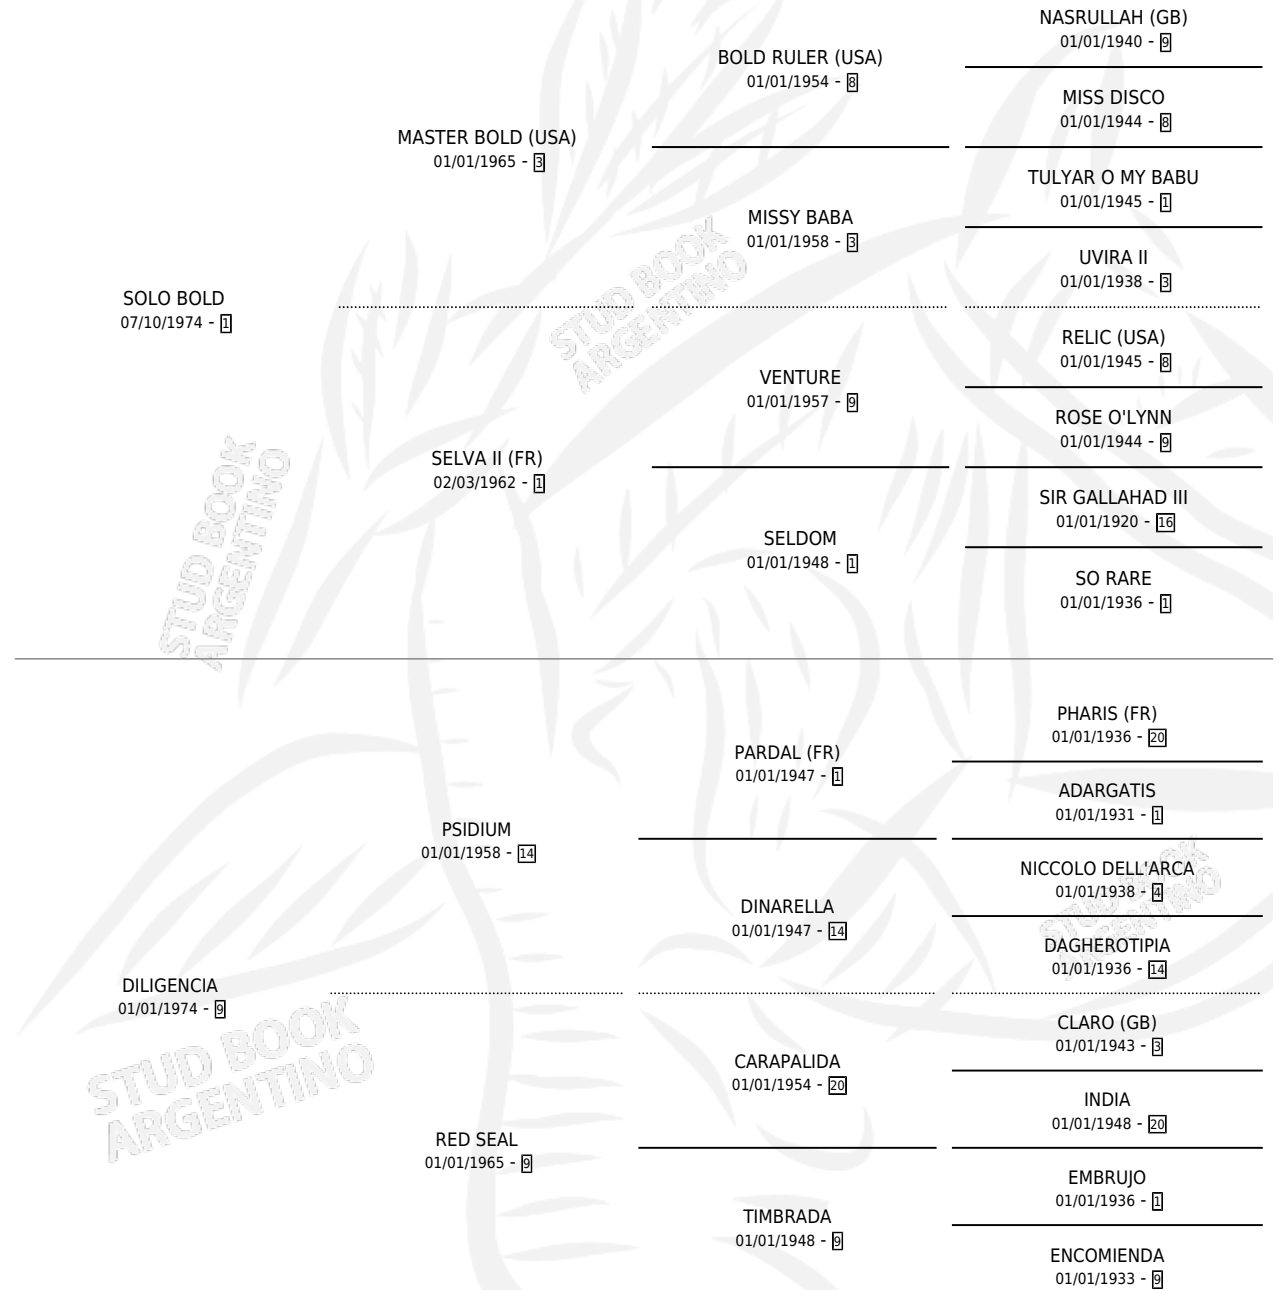

CARRIAGE

por SOLO BOLD y DILIGENCIA por PSIDIUM

Argentina · Macho · No Consigna · SP · 01/01/1980
Familia 9-g · Volumen 30

ESTADO

TIPIFICACIÓN SANGUÍNEA	X
TIPIFICACIÓN POR ADN	X
PASAPORTE	X
IDENTIFICACIÓN POR MICROCHIP	X
REPRODUCTOR	X

Lugar de nacimiento: Campo particular

Criador: Sin dato

PEDIGREE

CAMPAÑA

Solo carreras oficiales de Argentina

POR EDAD

EDAD	CC	1°	2°	3°	4°	5°	NP	CLC	CLG	CLCG1	CLGG1	IMPORTE	GANANCIA / CC
5 AÑOS	1	1	0	0	0	0	0	0	0	0	0	\$0	\$0
6 AÑOS	1	1	0	0	0	0	0	0	0	0	0	\$0	\$0
TOTALES	2	2	0	0	0	0	0	0	0	0	0	\$0	\$0
%		100%	0.0%	0.0%	0.0%	0.0%	0.0%	0.0%	0.0%	0.0%	0.0%		