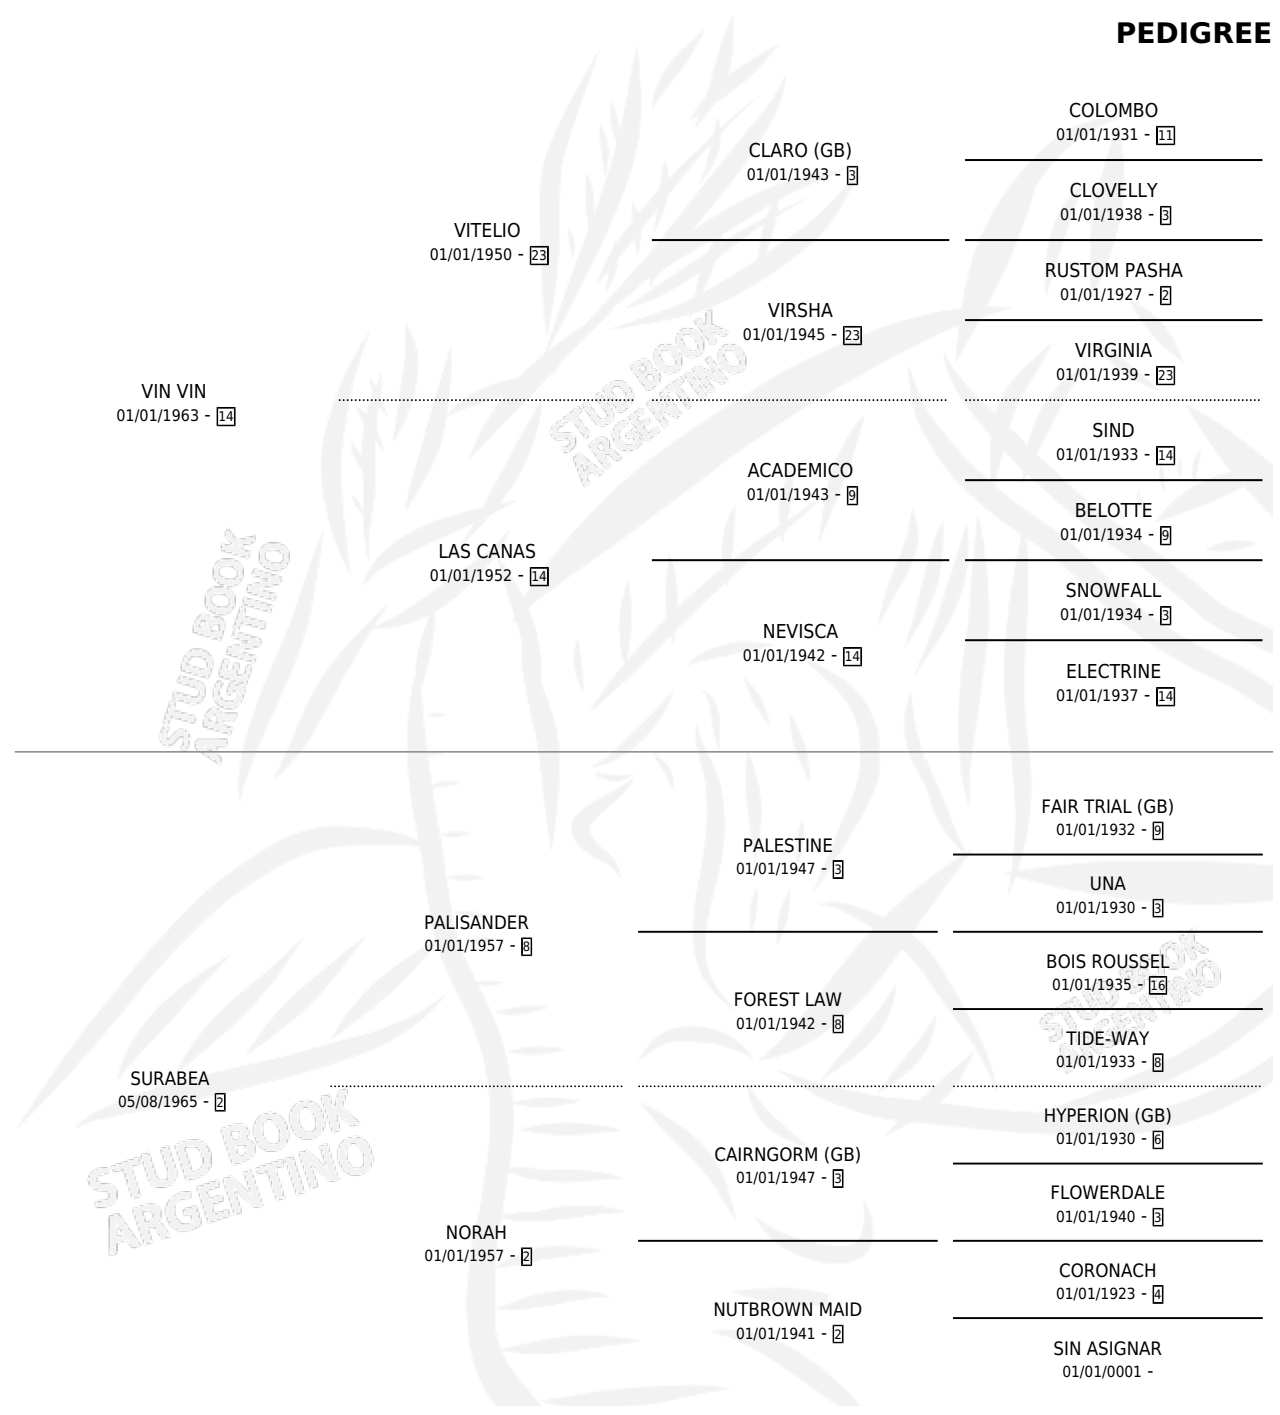

# SURAH

por VIN VIN y SURABEA por PALISANDER

Argentina · Macho · Zaino Doradillo · SP · 06/11/1980  
Familia 2-f · Volumen 30

## ESTADO

TIPIFICACIÓN SANGUÍNEA	X
TIPIFICACIÓN POR ADN	X
PASAPORTE	X
IDENTIFICACIÓN POR MICROCHIP	X
REPRODUCTOR	X

**Lugar de nacimiento:** Campo particular

**Criador:** Sin dato

## PEDIGREE