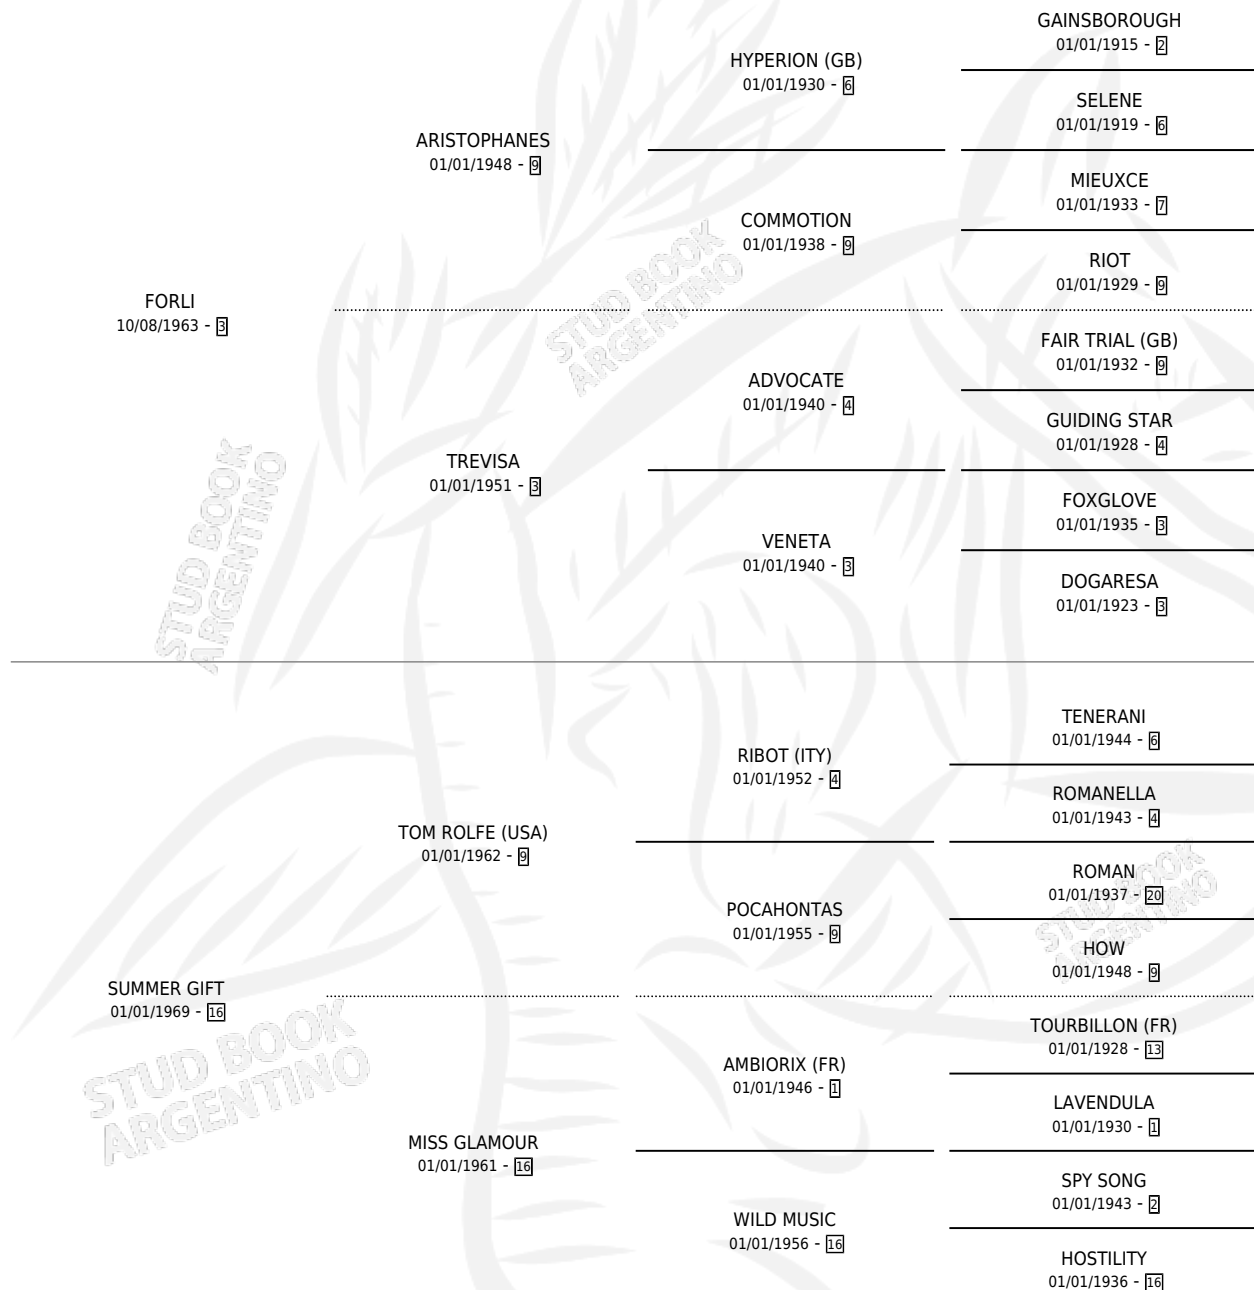

ANTHONY TROLLOPE (USA)

por FORLI y SUMMER GIFT por TOM ROLFE (USA)

Estados Unidos · Macho · Zaino Colorado · SP ·
01/01/1975
Familia 16-a · Volumen web

ESTADO

TIPIFICACIÓN SANGUÍNEA	✓
TIPIFICACIÓN POR ADN	X
PASAPORTE	X
IDENTIFICACIÓN POR MICROCHIP	X
REPRODUCTOR	✓

Lugar de nacimiento: Estados Unidos

Criador: Extranjero

~

HIJOS

	MACHOS	HEMBRAS
191 NACIERON	87	103
87 CORRIERON	49	38
60 GANARON	31	29

2	1	1
GANADORES CL	GANADORES GR	GANADORES G1

PEDIGREE

SERVICIOS PADRILLO