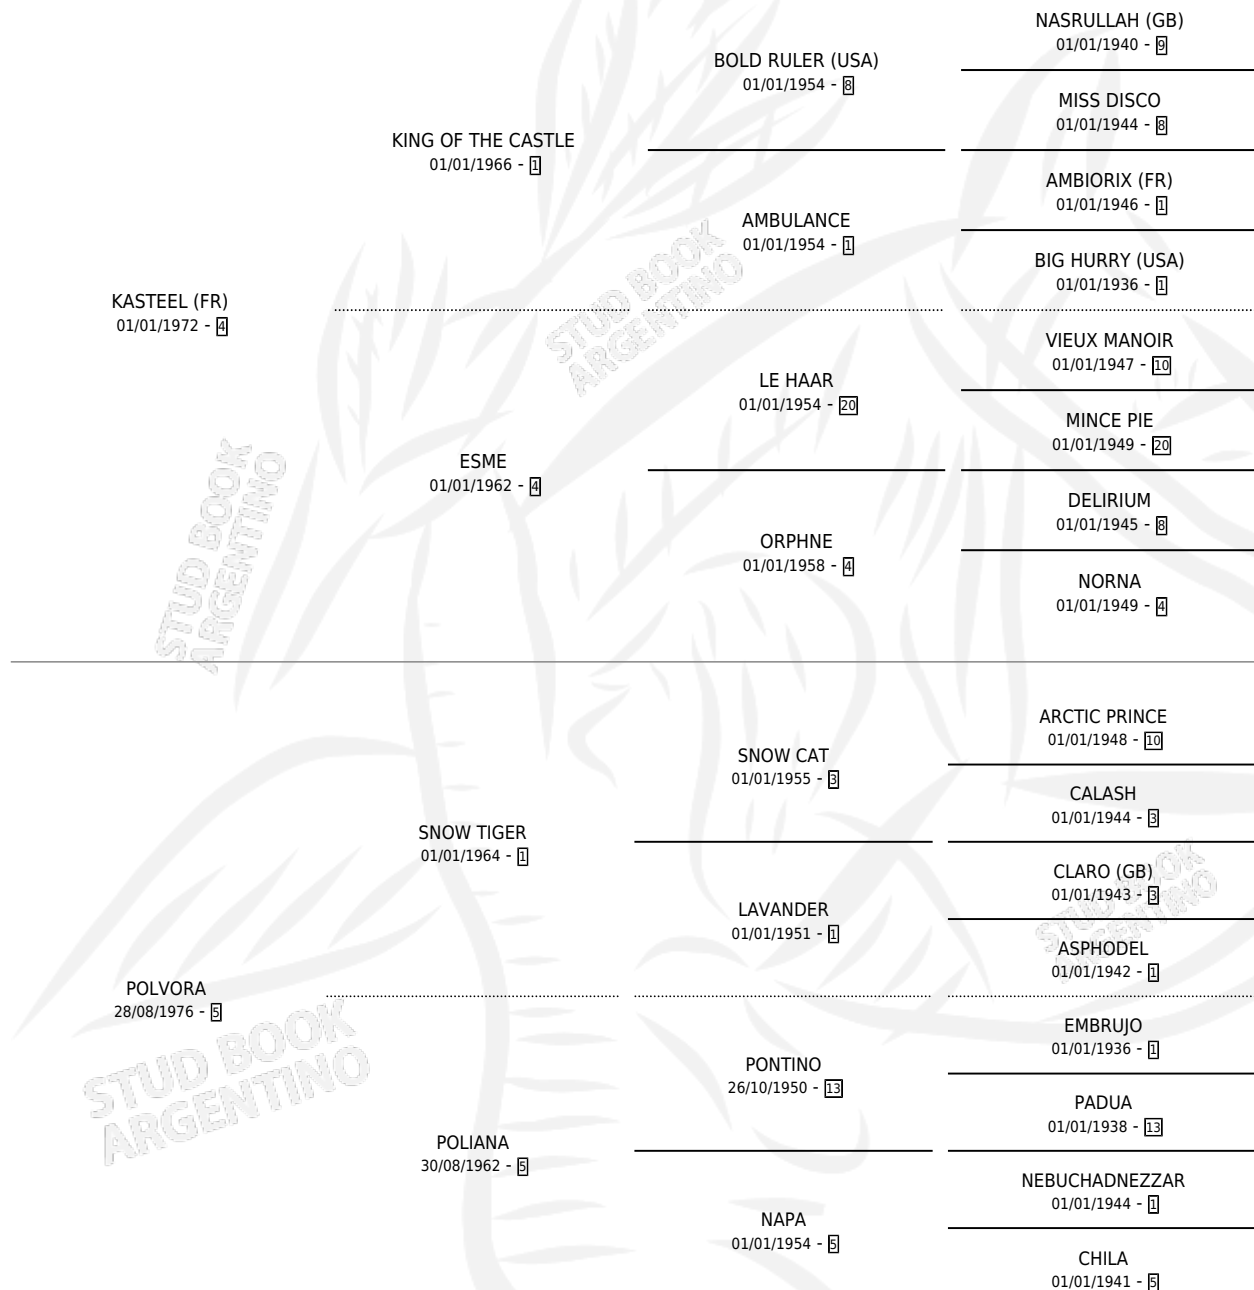

POLACO

por **KASTEEL (FR)** y **POLVORA** por **SNOW TIGER**

Argentina · Macho · Zaino Doradillo · SP · 01/01/1980
Familia 5-a · Volumen 30

ESTADO

TIPIFICACIÓN SANGUÍNEA	X
TIPIFICACIÓN POR ADN	X
PASAPORTE	X
IDENTIFICACIÓN POR MICROCHIP	X
REPRODUCTOR	✓

Lugar de nacimiento: Campo particular

Criador: Sin dato

~

HIJOS

	MACHOS	HEMBRAS
6 NACIERON	4	2
3 CORRIERON	2	1
1 GANARON	1	0
0 GANADORES CL	0 GANADORES GR	0 GANADORES G1

PEDIGREE