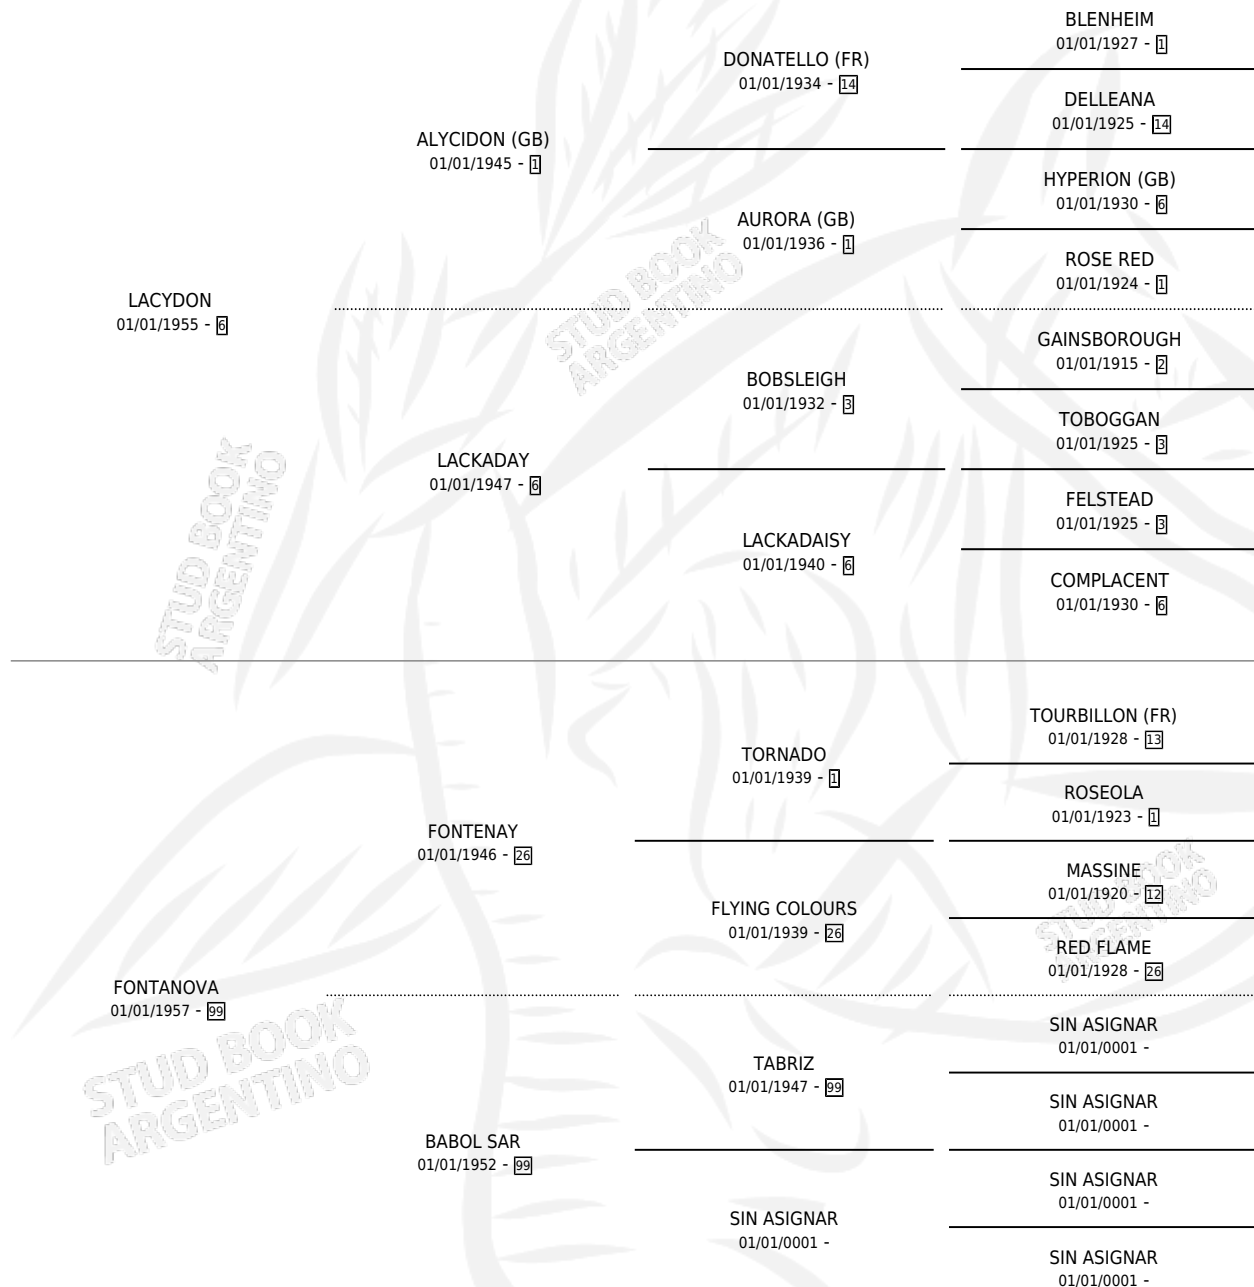

LAYA

por LACYDON y FONTANOVA por FONTENAY

Argentina · Hembra · Zaino · SP · 01/01/1966
Familia 99 · Volumen 26

ESTADO

TIPIFICACIÓN SANGUÍNEA	X
TIPIFICACIÓN POR ADN	X
PASAPORTE	X
IDENTIFICACIÓN POR MICROCHIP	X
REPRODUCTOR	✓

Lugar de nacimiento: Campo particular

Criador: Sin dato

~

HIJOS

	MACHOS	HEMBRAS
5 NACIERON	2	3
2 CORRIERON	1	1
2 GANARON	1	1
0 GANADORES CL	0 GANADORES GR	0 GANADORES G1

PEDIGREE