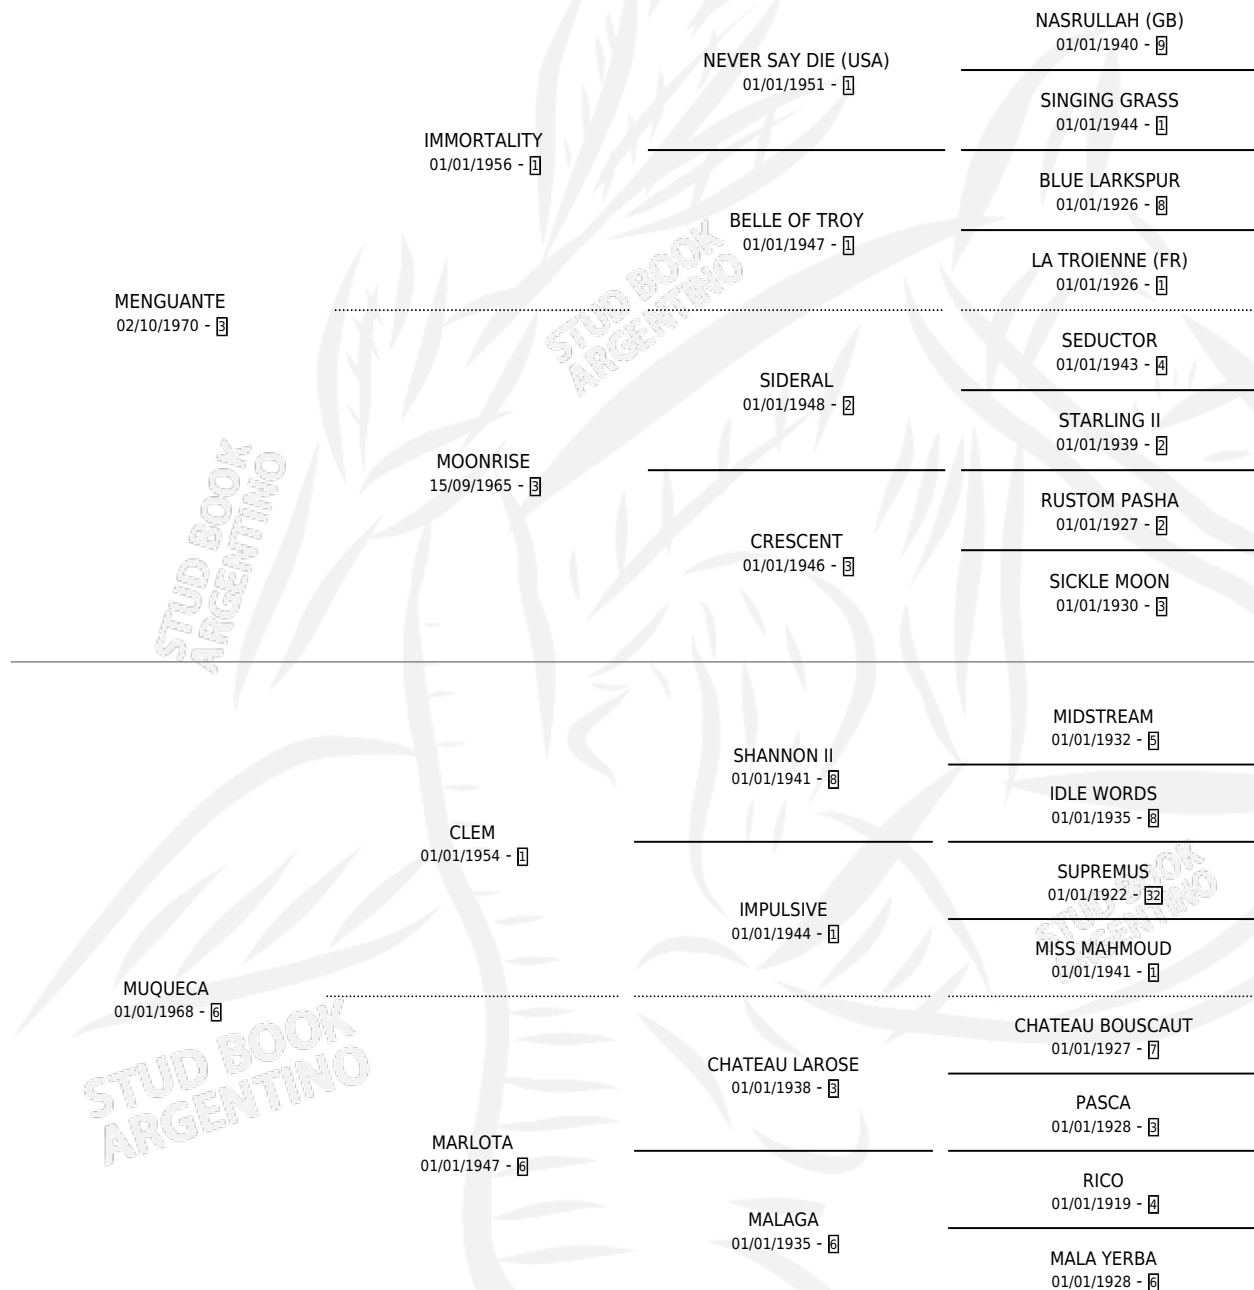

ME ENCANTA

por Menguante y Muqueca por Clem

Argentina · Hembra · Alazan Tostado · SP · 01/01/1980
Familia 6 · Volumen 30

ESTADO

TIPIFICACIÓN SANGUÍNEA	X
TIPIFICACIÓN POR ADN	X
PASAPORTE	X
IDENTIFICACIÓN POR MICROCHIP	X
REPRODUCTOR	✓

Lugar de nacimiento: Campo Particular

Criador: Sin dato

~

HIJOS

	MACHOS	HEMBRAS
6 NACIERON	3	3
3 CORRIERON	3	0
1 GANARON	1	0
0 GANADORES CL	0 GANADORES GR	0 GANADORES G1

PEDIGREE