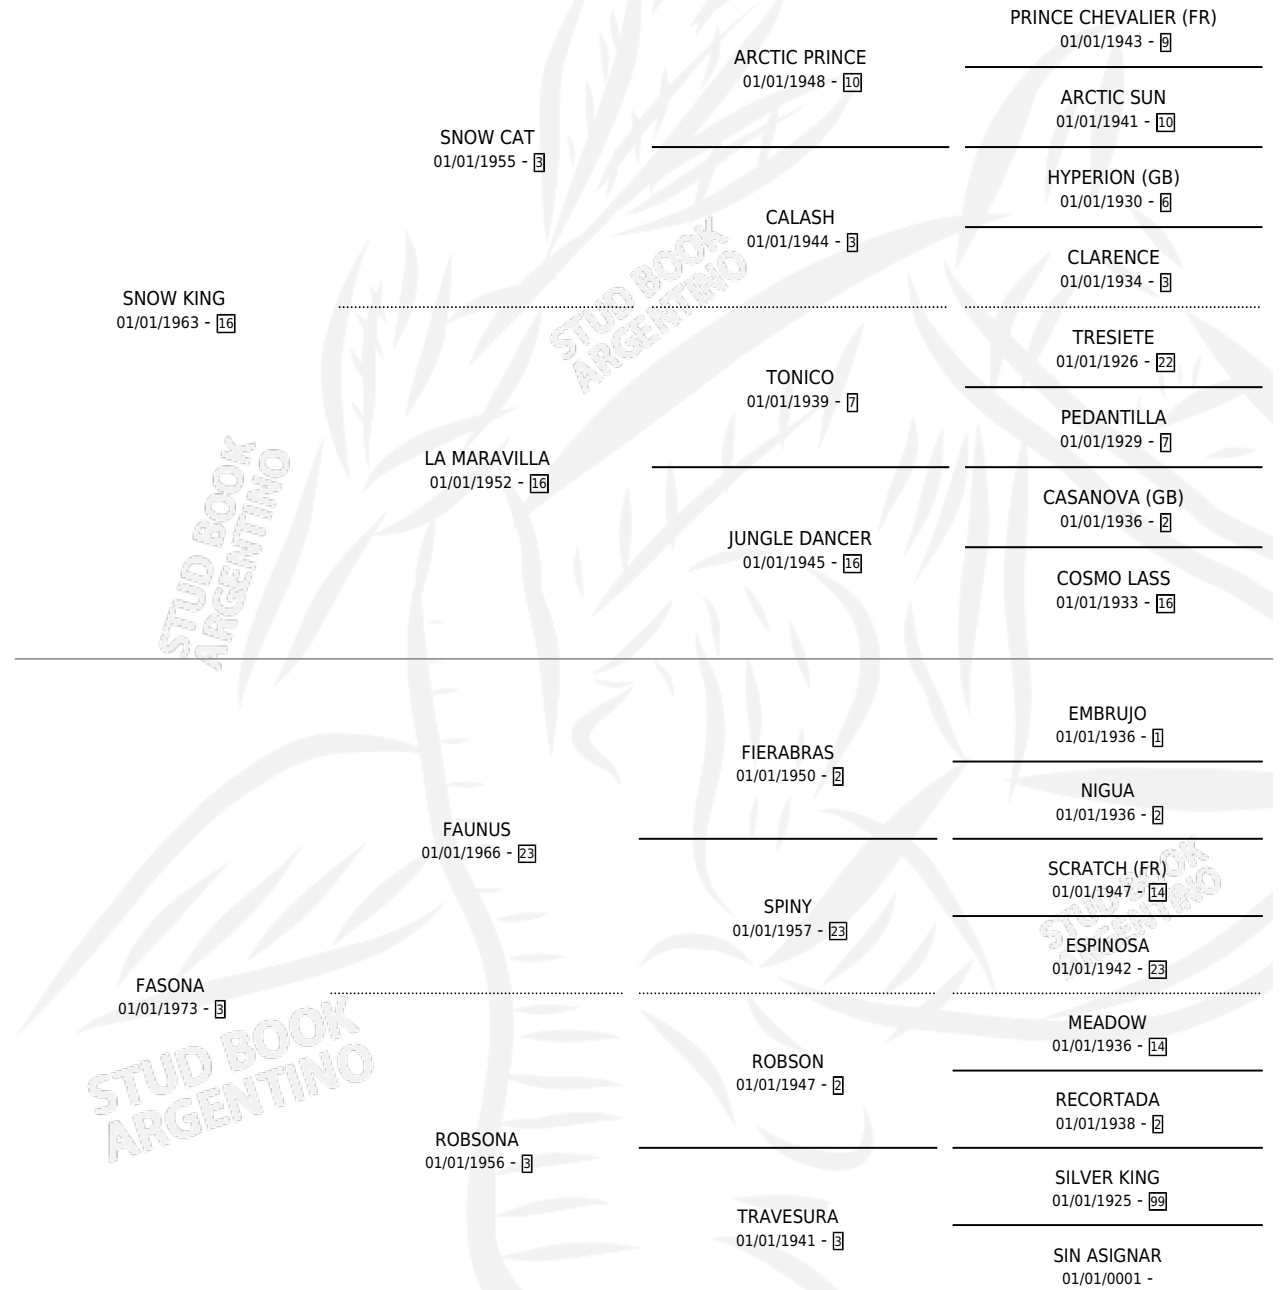

DIPES

por SNOW KING y FASONA por FAUNUS

Argentina · Hembra · Alazan · SP · 01/01/1980
Familia 3 · Volumen 30

ESTADO

TIPIFICACIÓN SANGUÍNEA	X
TIPIFICACIÓN POR ADN	X
PASAPORTE	X
IDENTIFICACIÓN POR MICROCHIP	X
REPRODUCTOR	✓

Lugar de nacimiento: Campo particular

Criador: Sin dato

~

HIJOS

	MACHOS	HEMBRAS
3 NACIERON	0	3
SIN ACTUACIONES		

PEDIGREE

S

mientos 3 / Efectividad 42.86%

PADRILLO	PRODUCTO	CRIADOR	1ER SERVICIO	ÚLTIMO SERVICIO
DANDY BEAM	∅		01/11/1989	03/11/1989
DIPES	DAU DIANA (H A, 11/10/1989)	SIN DATO	18/10/1988	20/10/1988
DANDY BEAM	∅		27/02/1988	28/02/1988
DANDY BEAM	∅		18/12/1987	22/12/1987
ROI (USA)	SERRANA-RO (H A, 07/12/1987)	SIN DATO	15/12/1986	19/12/1986
FIOCO	FIOY DIRCE (H ZD, 11/09/1986)	SIN DATO	01/10/1985	03/10/1985
ERIDANO	∅			