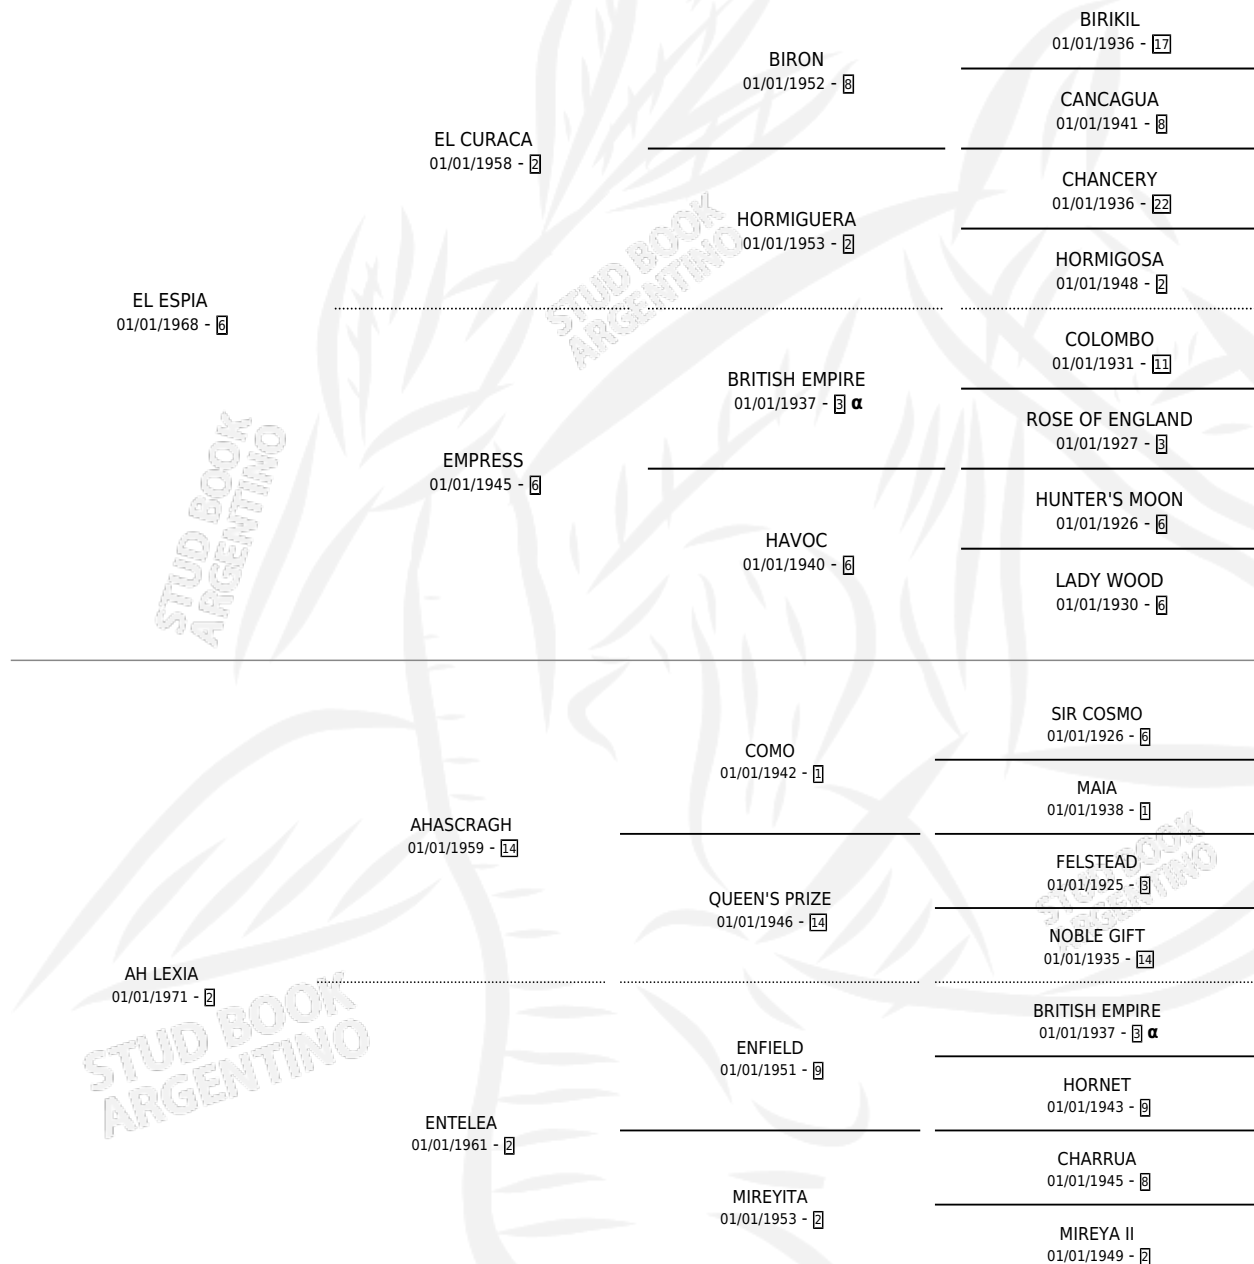

# ESPIADORA

por **EL ESPIA** y **AH LEXIA** por **AHASCRAUGH**

Argentina · Hembra · Alazan · SP · 27/10/1980  
Familia 2 · Volumen 30

## ESTADO

TIPIFICACIÓN SANGUÍNEA	✓
TIPIFICACIÓN POR ADN	X
PASAPORTE	X
IDENTIFICACIÓN POR MICROCHIP	X
REPRODUCTOR	✓

**Lugar de nacimiento:** Campo particular  
**Criador:** Caligiuri Oscar Alberto

~

## HIJOS

	MACHOS	HEMBRAS
4 NACIERON	1	3
3 CORRIERON	1	2

SIN ACTUACIONES

## PEDIGREE

INBREEDING : α

S

mientos 4 / Efectividad 57.14%

PADRILLO	PRODUCTO	CRIADOR	1ER SERVICIO	ÚLTIMO SERVICIO
BAR JAVIER	AVIADOR BAR (M Z, 04/08/1995)	CALIGIURI OSCAR ALBERTO	12/08/1994	16/08/1994
BAR JAVIER	REGADORA (H AT, 01/11/1993)	CALIGIURI OSCAR ALBERTO	23/11/1992	27/11/1992
BAR JAVIER	Ø		27/11/1991	30/11/1991
BAR JAVIER	Ø		09/12/1990	13/12/1990
AHORRO	ITADORA (H ZD, 14/11/1990) •MURIÓ EL 13/11/1991•	CALIGIURI OSCAR ALBERTO	02/12/1989	05/12/1989
AHORRO	AHORRADORA (H A, 24/11/1989)	CALIGIURI OSCAR ALBERTO	03/12/1988	10/12/1988
SUPERESTOP	Ø		23/11/1987	27/11/1987