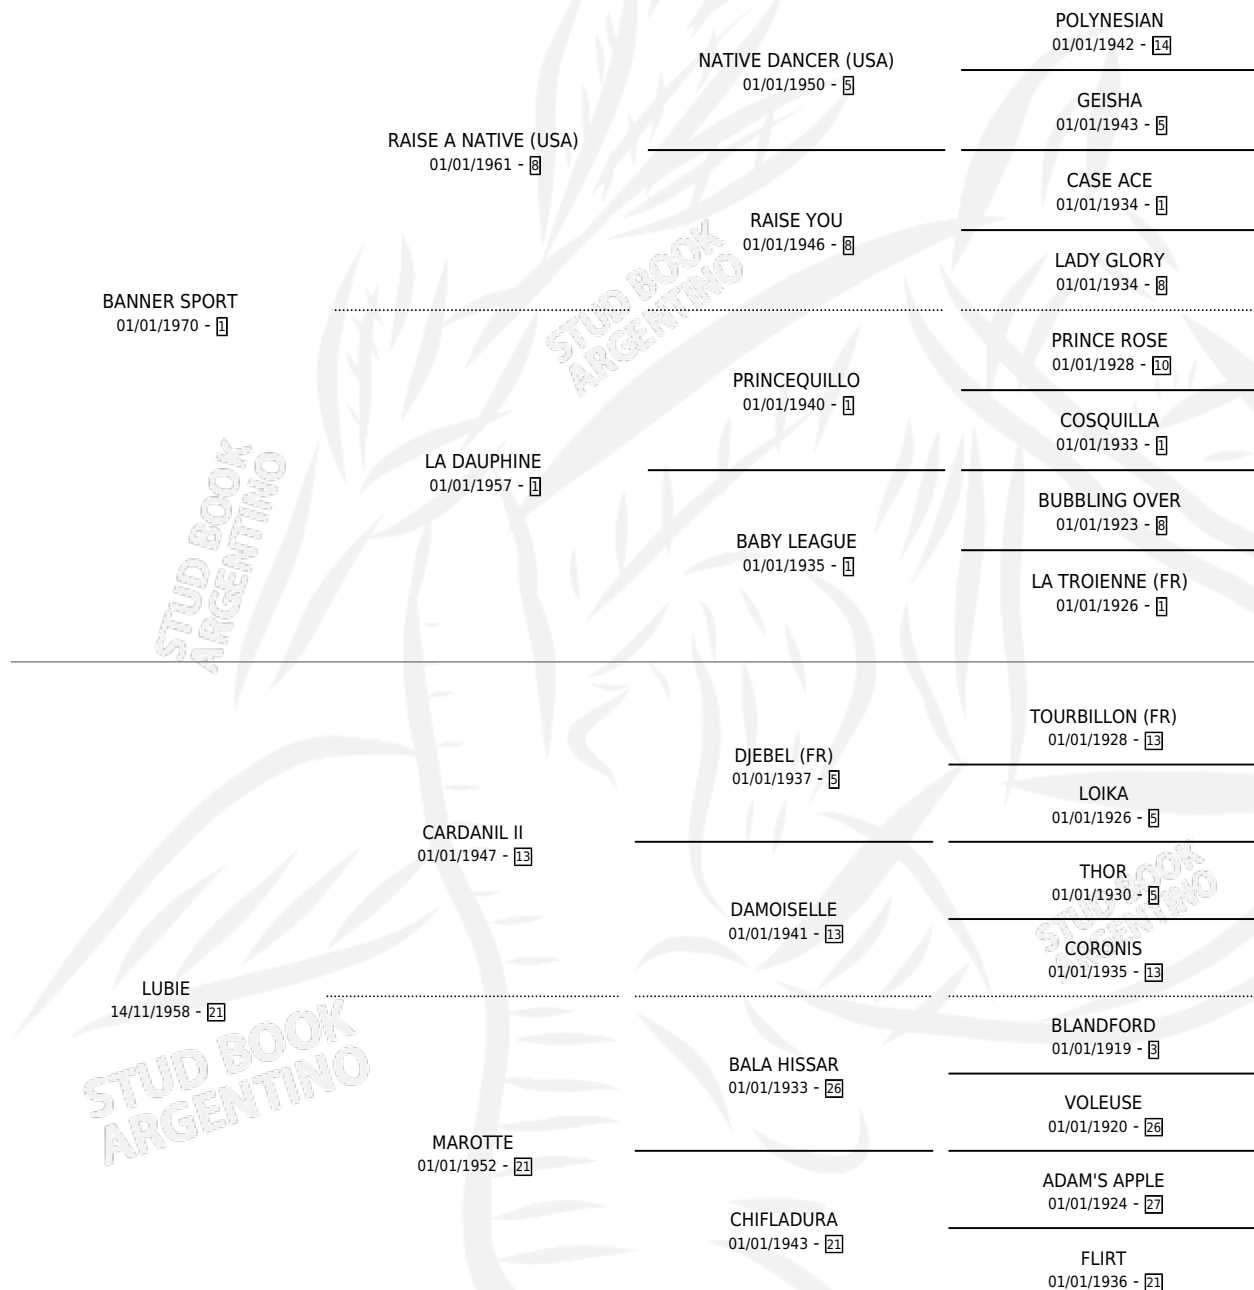

DESVARIO

por **BANNER SPORT** y **LUBIE** por **CARDANIL II**

Argentina · Macho · Alazan · SP · 13/11/1980
Familia 21-a · Volumen 30

ESTADO

TIPIFICACIÓN SANGUÍNEA	X
TIPIFICACIÓN POR ADN	X
PASAPORTE	X
IDENTIFICACIÓN POR MICROCHIP	X
REPRODUCTOR	X

Lugar de nacimiento: Campo particular

Criador: Sin dato

PEDIGREE

CAMPAÑA

Solo carreras oficiales de Argentina

POR EDAD

EDAD	CC	1°	2°	3°	4°	5°	NP	CLC	CLG	CLCG1	CLGG1	IMPORTE	GANANCIA / CC
3 AÑOS	1	1	0	0	0	0	0	0	0	0	0	\$0	\$0
TOTALES	1	1	0	0	0	0	0	0	0	0	0	\$0	\$0
%		100%	0.0%	0.0%	0.0%	0.0%	0.0%	0.0%	0.0%	0.0%	0.0%		