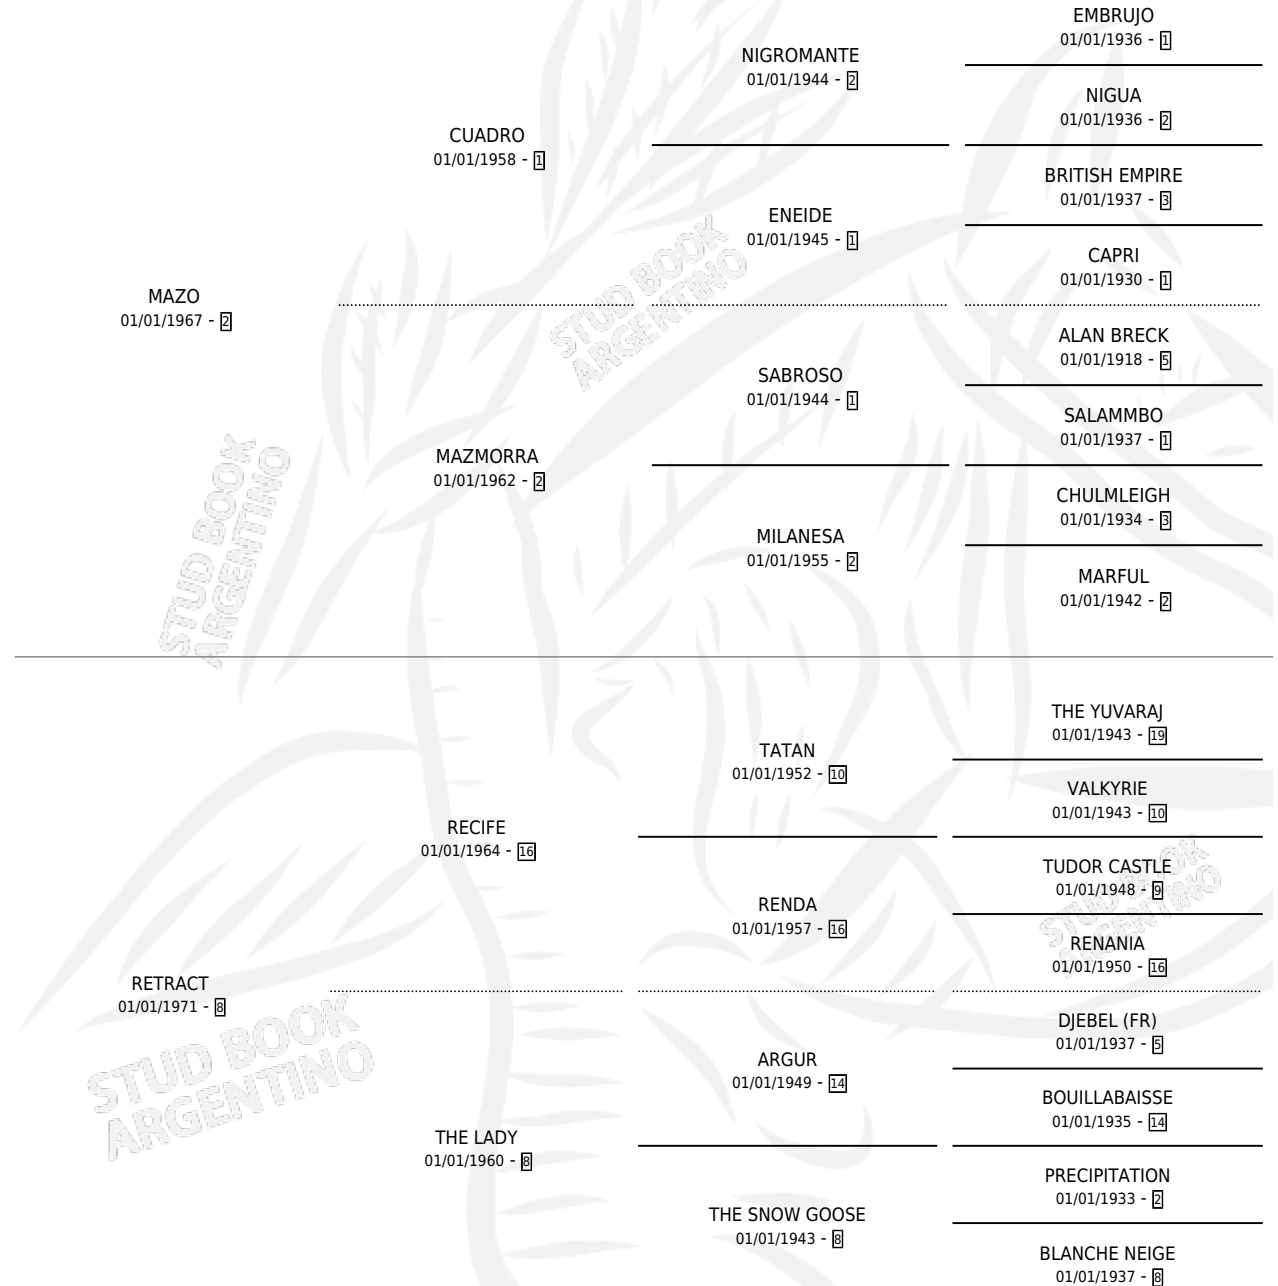

Lugar de nacimiento: Campo particular

Criador: Alborada

~

HIJOS

	MACHOS	HEMBRAS
1 NACIERON	0	1
1 CORRIERON	0	1

SIN ACTUACIONES

PEDIGREE

CAMPAÑA

Solo carreras oficiales de Argentina

POR EDAD

EDAD	CC	1°	2°	3°	4°	5°	NP	CLC	CLG	CLCG1	CLGG1	IMPORTE	GANANCIA / CC
4 AÑOS	1	1	0	0	0	0	0	0	0	0	0	\$0	\$0
TOTALES	1	1	0	0	0	0	0	0	0	0	0	\$0	\$0
%		100%	0.0%	0.0%	0.0%	0.0%	0.0%	0.0%	0.0%	0.0%	0.0%		