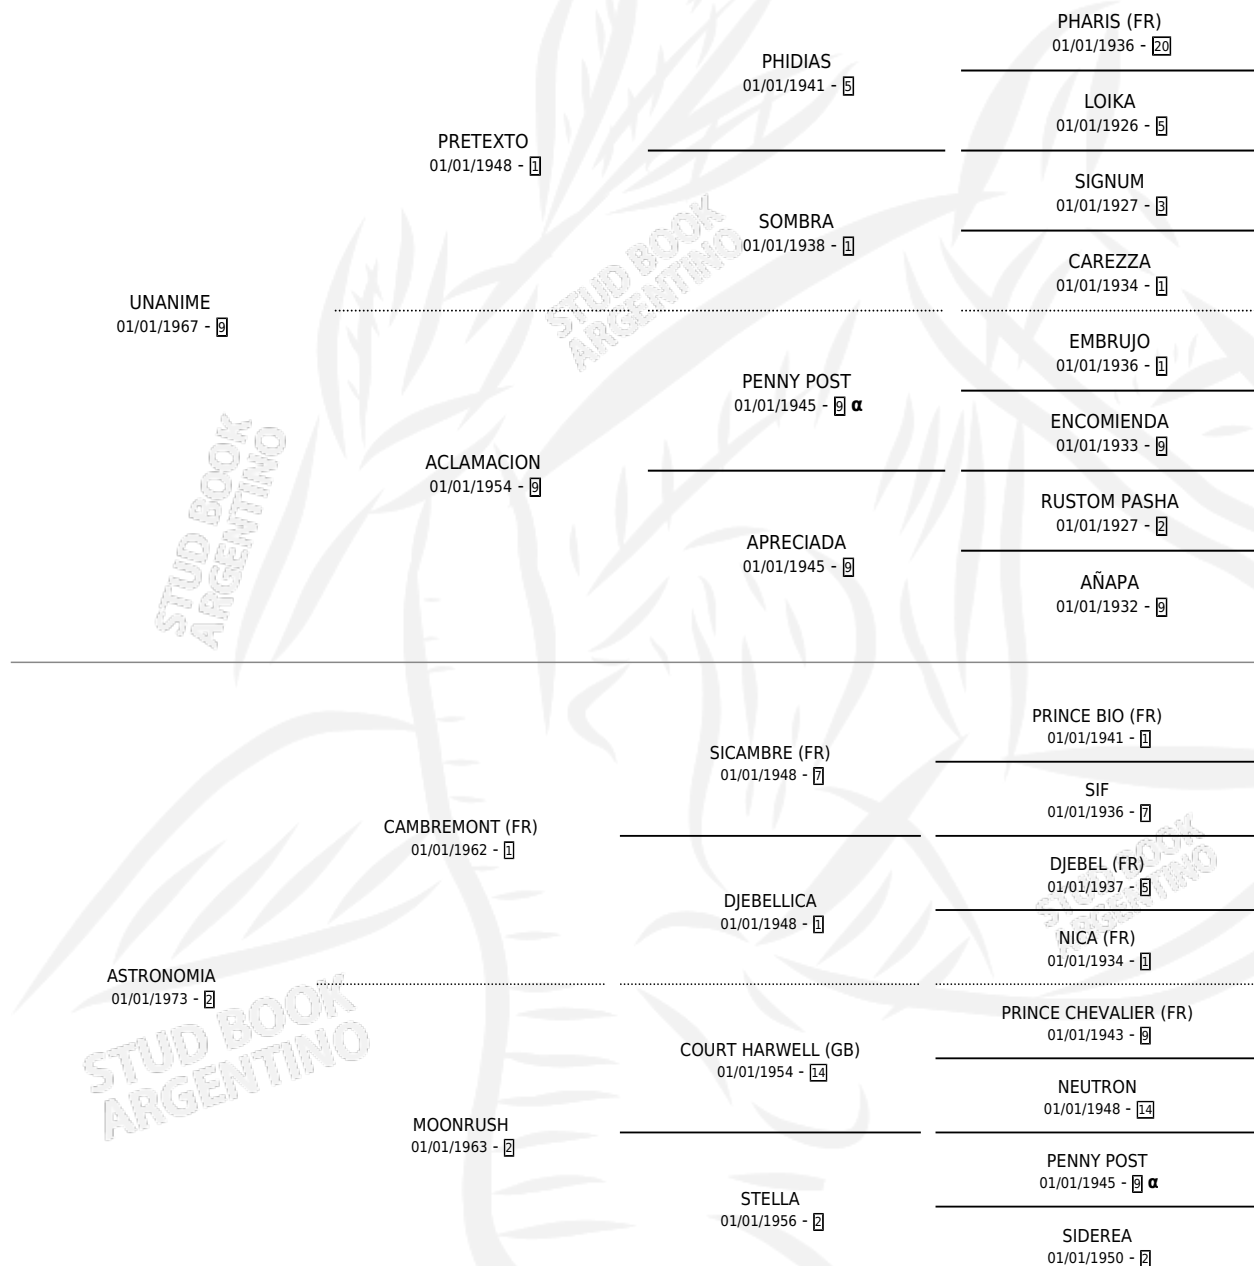

EL ETERNAUTA

por UNANIME y ASTRONOMIA por CAMBREMONT (FR)

Argentina · Macho · No Consigna · SP · 01/01/1980
Familia 2-f · Volumen 30

ESTADO

TIPIFICACIÓN SANGUÍNEA	X
TIPIFICACIÓN POR ADN	X
PASAPORTE	X
IDENTIFICACIÓN POR MICROCHIP	X
REPRODUCTOR	X

Lugar de nacimiento: Campo particular

Criador: Sin dato

PEDIGREE

INBREEDING : α

CAMPAÑA

Solo carreras oficiales de Argentina

POR EDAD

EDAD	CC	1°	2°	3°	4°	5°	NP	CLC	CLG	CLCG1	CLGG1	IMPORTE	GANANCIA / CC
4 AÑOS	3	2	0	0	0	1	0	1	0	0	0	\$39,750	\$13,250
TOTALES	3	2	0	0	0	1	0	1	0	0	0	\$39,750	\$13,250
%		66.7%	0.0%	0.0%	0.0%	33.3%	0.0%	33.3%	0.0%	0.0%	0.0%		

Ganador de 2 carreras en San Isidro debutando - \$39,750, a los 4 años.

POR DISTANCIA

HIPODROMO	CC	1°	2°	3°	4°	5°	NP	CLC	CLG	CLCG1	CLGG1	IMPORTE
SAN ISIDRO	2	2	0	0	0	0	0	0	0	0	0	\$39,750
0 MTS	1	1	0	0	0	0	0	0	0	0	0	\$0
1200 MTS	1	1	0	0	0	0	0	0	0	0	0	\$39,750
PALERMO	1	0	0	0	0	1	0	0	0	0	0	\$0
0 MTS	1	0	0	0	0	1	0	0	0	0	0	\$0