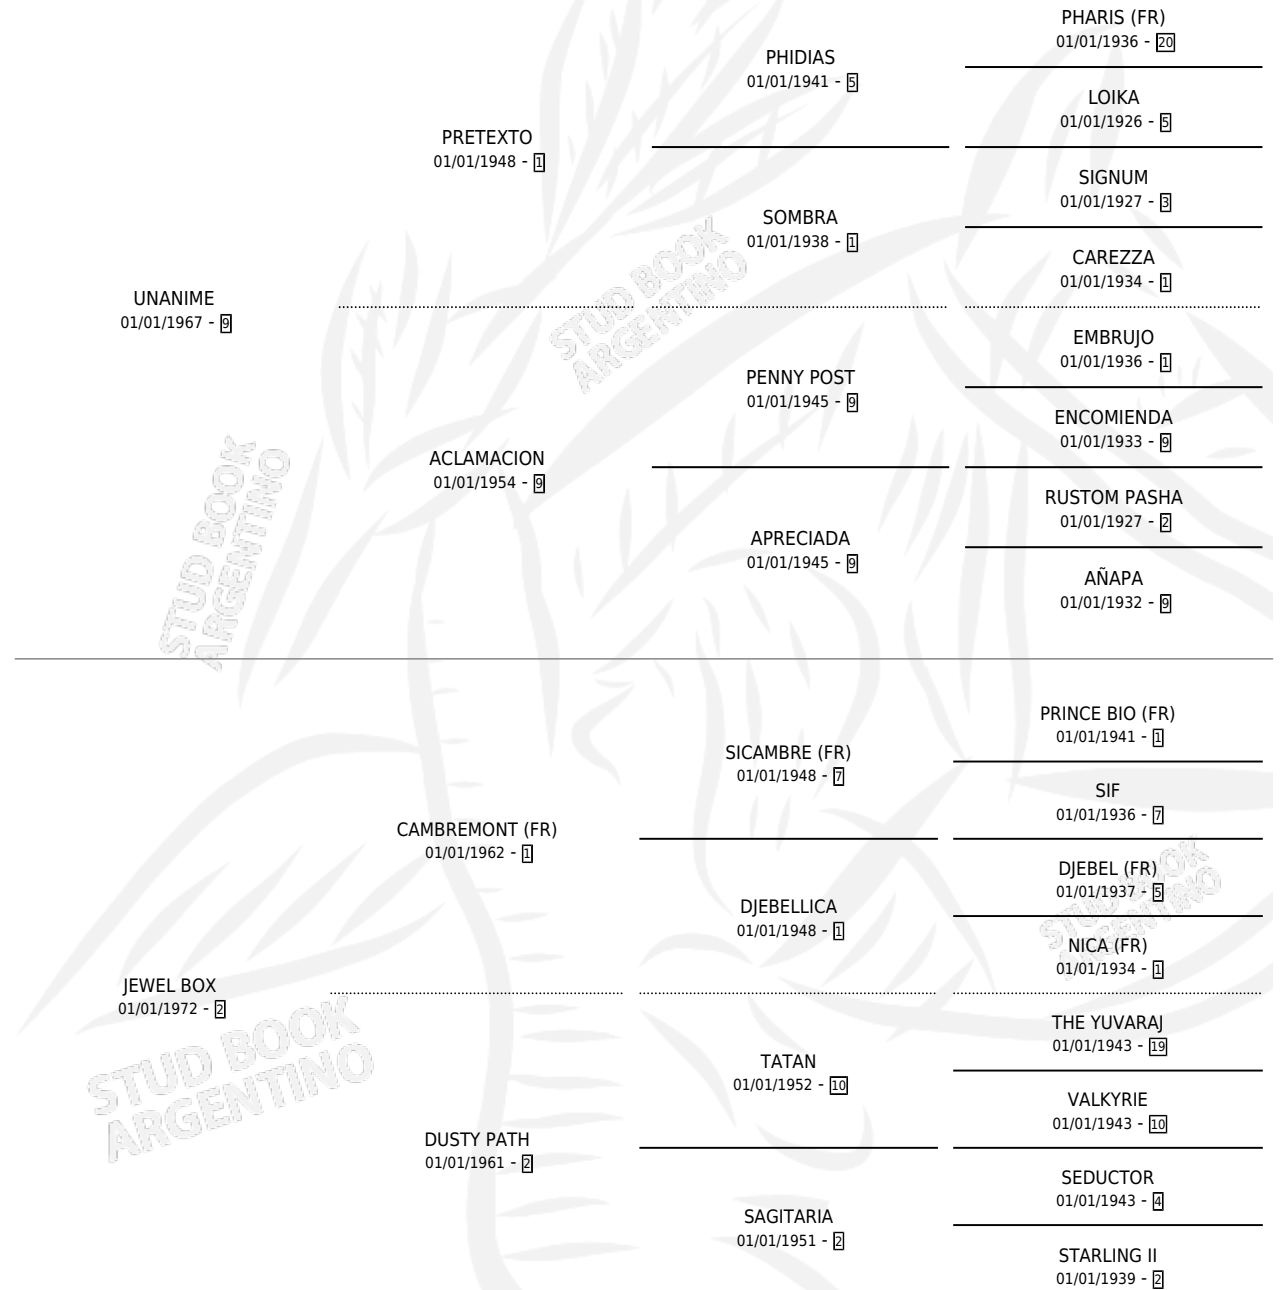

ALBIREO

por UNANIME y JEWEL BOX por CAMBREMONT (FR)

Argentina · Macho · Alazan · SP · 02/11/1980
Familia 2-f · Volumen 30

ESTADO

TIPIFICACIÓN SANGUÍNEA	X
TIPIFICACIÓN POR ADN	X
PASAPORTE	X
IDENTIFICACIÓN POR MICROCHIP	X
REPRODUCTOR	X

Lugar de nacimiento: Campo particular

Criador: Sin dato

PEDIGREE

CAMPAÑA

Solo carreras oficiales de Argentina

POR EDAD

EDAD	CC	1°	2°	3°	4°	5°	NP	CLC	CLG	CLCG1	CLGG1	IMPORTE	GANANCIA / CC
2 AÑOS	2	1	0	0	0	1	0	1	0	0	0	\$0	\$0
4 AÑOS	7	3	0	2	0	2	0	1	0	0	0	\$0	\$0
TOTALES	9	4	0	2	0	3	0	2	0	0	0	\$0	\$0
%		44.4%	0.0%	22.2%	0.0%	33.3%	0.0%	22.2%	0.0%	0.0%	0.0%		