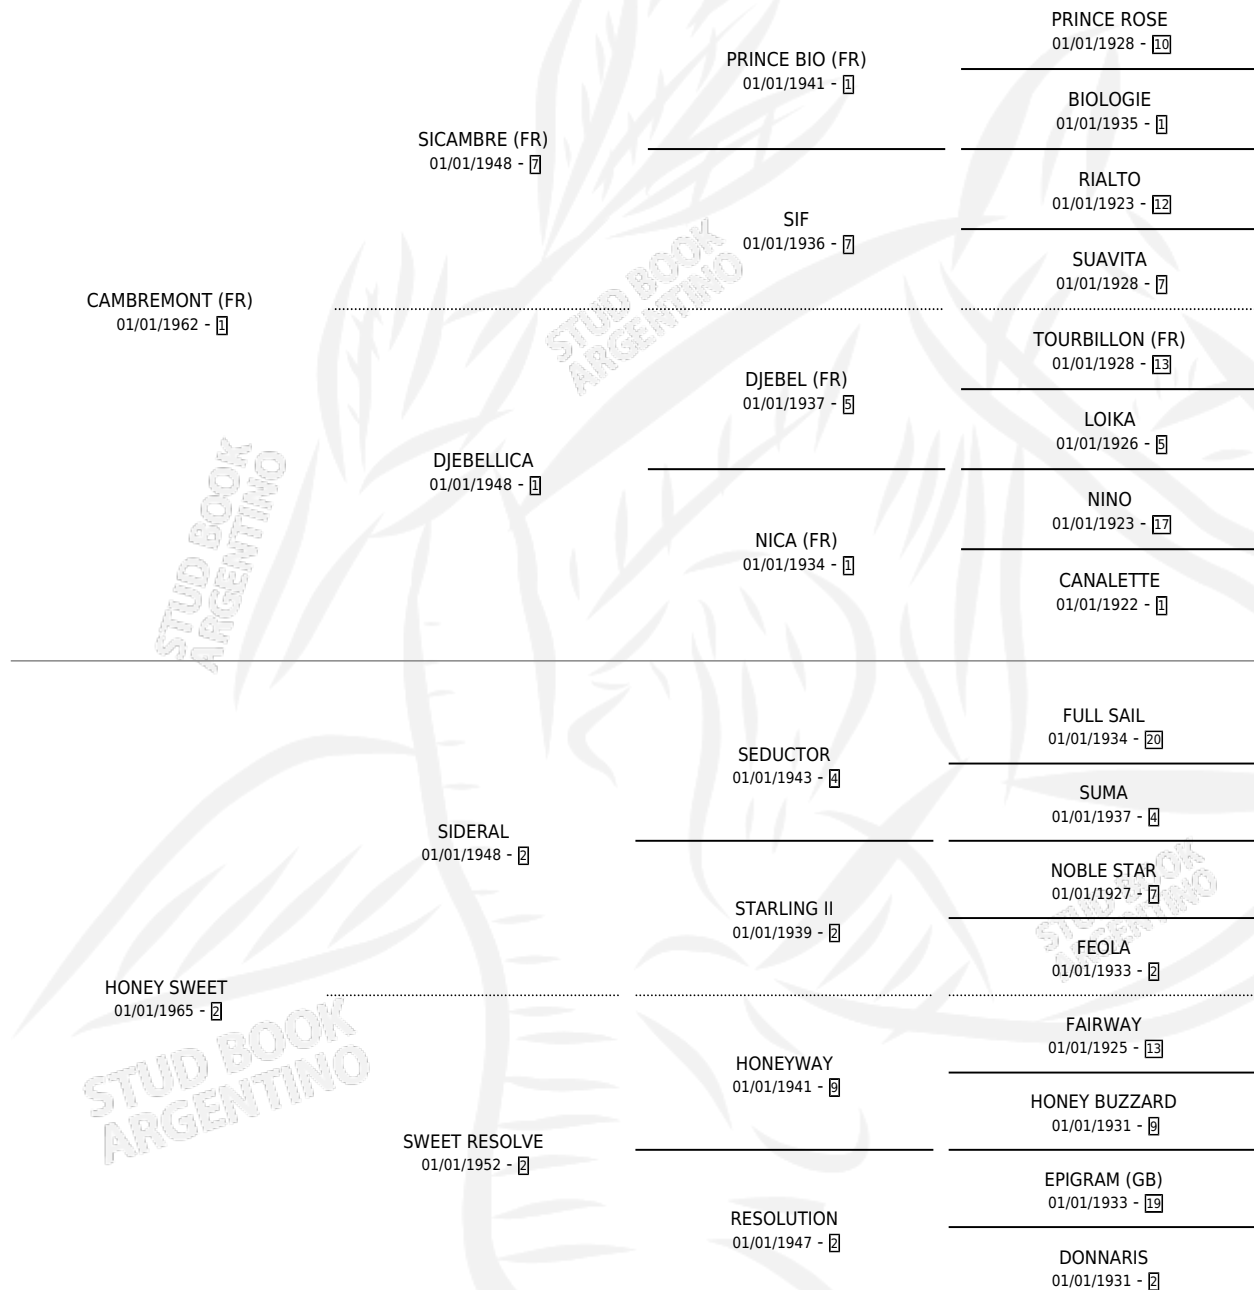

HEATHER HONEY

por **CAMBREMONT (FR)** y **HONEY SWEET** por **SIDERAL**

Argentina · Hembra · Alazan Tostado · SP · 01/01/1980
Familia 2-n · Volumen 30

ESTADO

TIPIFICACIÓN SANGUÍNEA	X
TIPIFICACIÓN POR ADN	X
PASAPORTE	X
IDENTIFICACIÓN POR MICROCHIP	X
REPRODUCTOR	✓

Lugar de nacimiento: Campo particular

Criador: Sin dato

~

HIJOS

	MACHOS	HEMBRAS
2 NACIERON	1	1
2 CORRIERON	1	1
1 GANARON	1	0
0 GANADORES CL	0 GANADORES GR	0 GANADORES G1

PEDIGREE

S

mientos 2 / Efectividad 66.67%

PADRILLO	PRODUCTO	CRIADOR	1ER SERVICIO	ÚLTIMO SERVICIO
MANGUIN (USA)	Ø		10/11/1986	22/11/1986
MANGUIN (USA)	KATYDID (H ZC, 21/10/1986)	LAS DOS MANOS S.A.	22/09/1985	13/11/1985
MANGUIN (USA)	BREZO (M ZC, 24/08/1985)	SIN DATO		