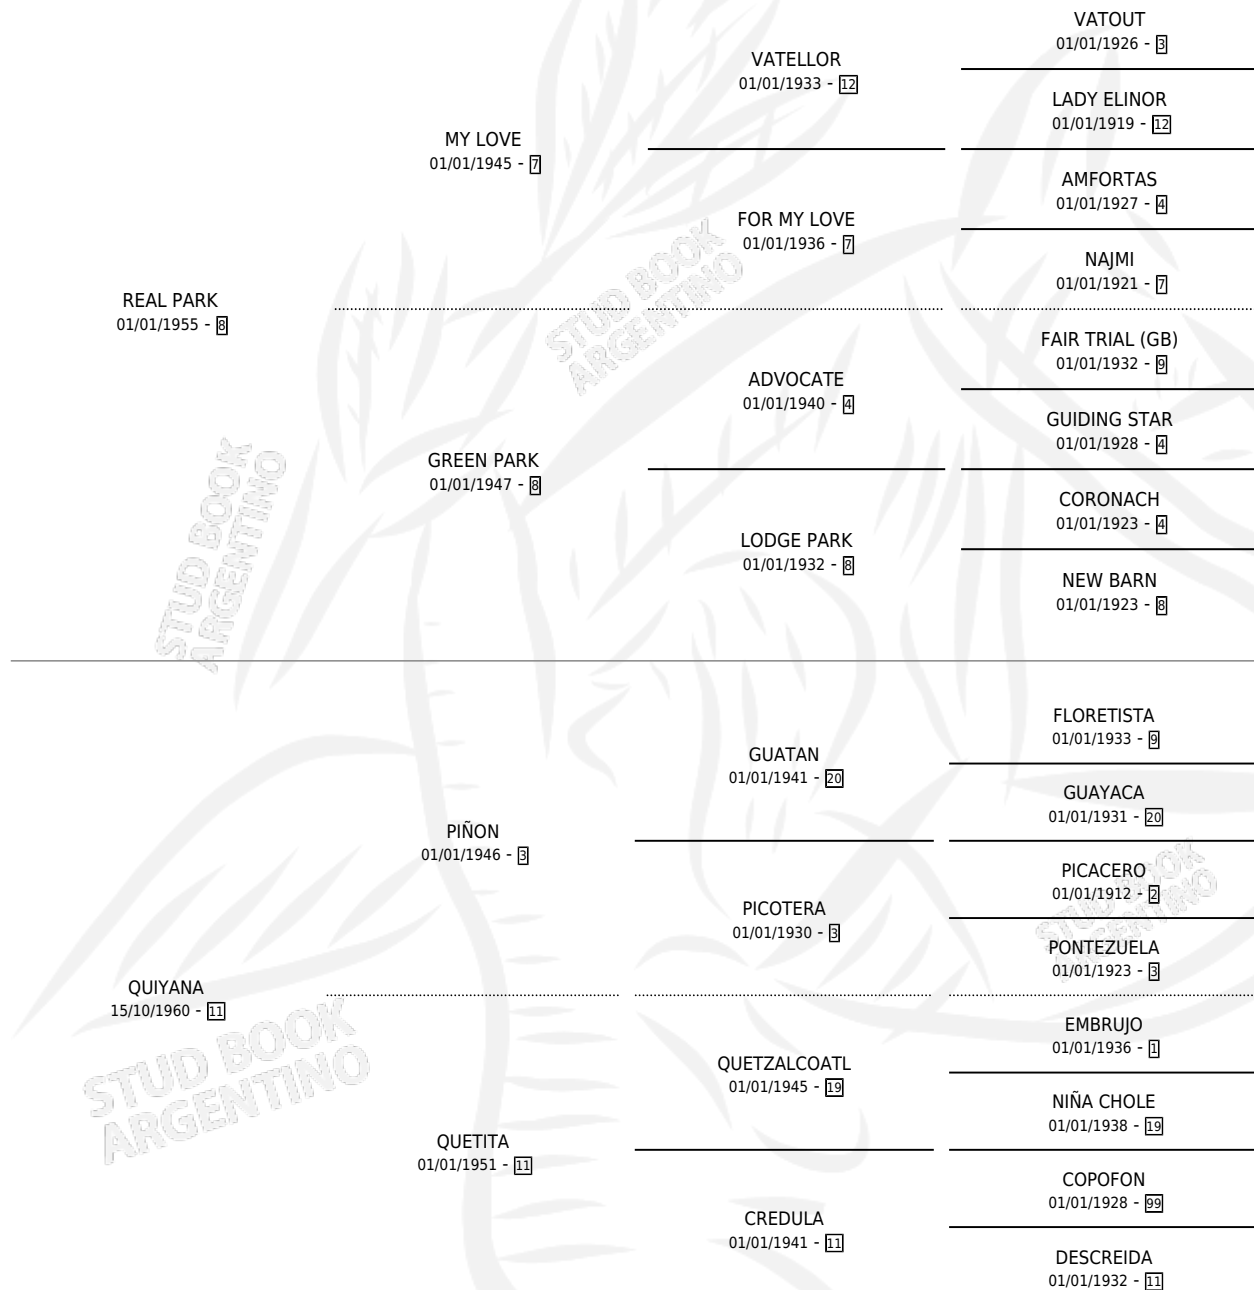

QUEJOSO

por REAL PARK y QUIYANA por PIÑON

Argentina · Macho · Alazan Tostado · SP · 23/09/1966
Familia 11-a · Volumen 26

ESTADO

| | |
|------------------------------|---|
| TIPIFICACIÓN SANGUÍNEA | X |
| TIPIFICACIÓN POR ADN | X |
| PASAPORTE | X |
| IDENTIFICACIÓN POR MICROCHIP | X |
| REPRODUCTOR | X |

Lugar de nacimiento: Campo particular

Criador: Sin dato

PEDIGREE

QUEJOSO

Datos oficiales del Stud Book Argentino

Documento generado el 05/05/2026

studbook.org.ar