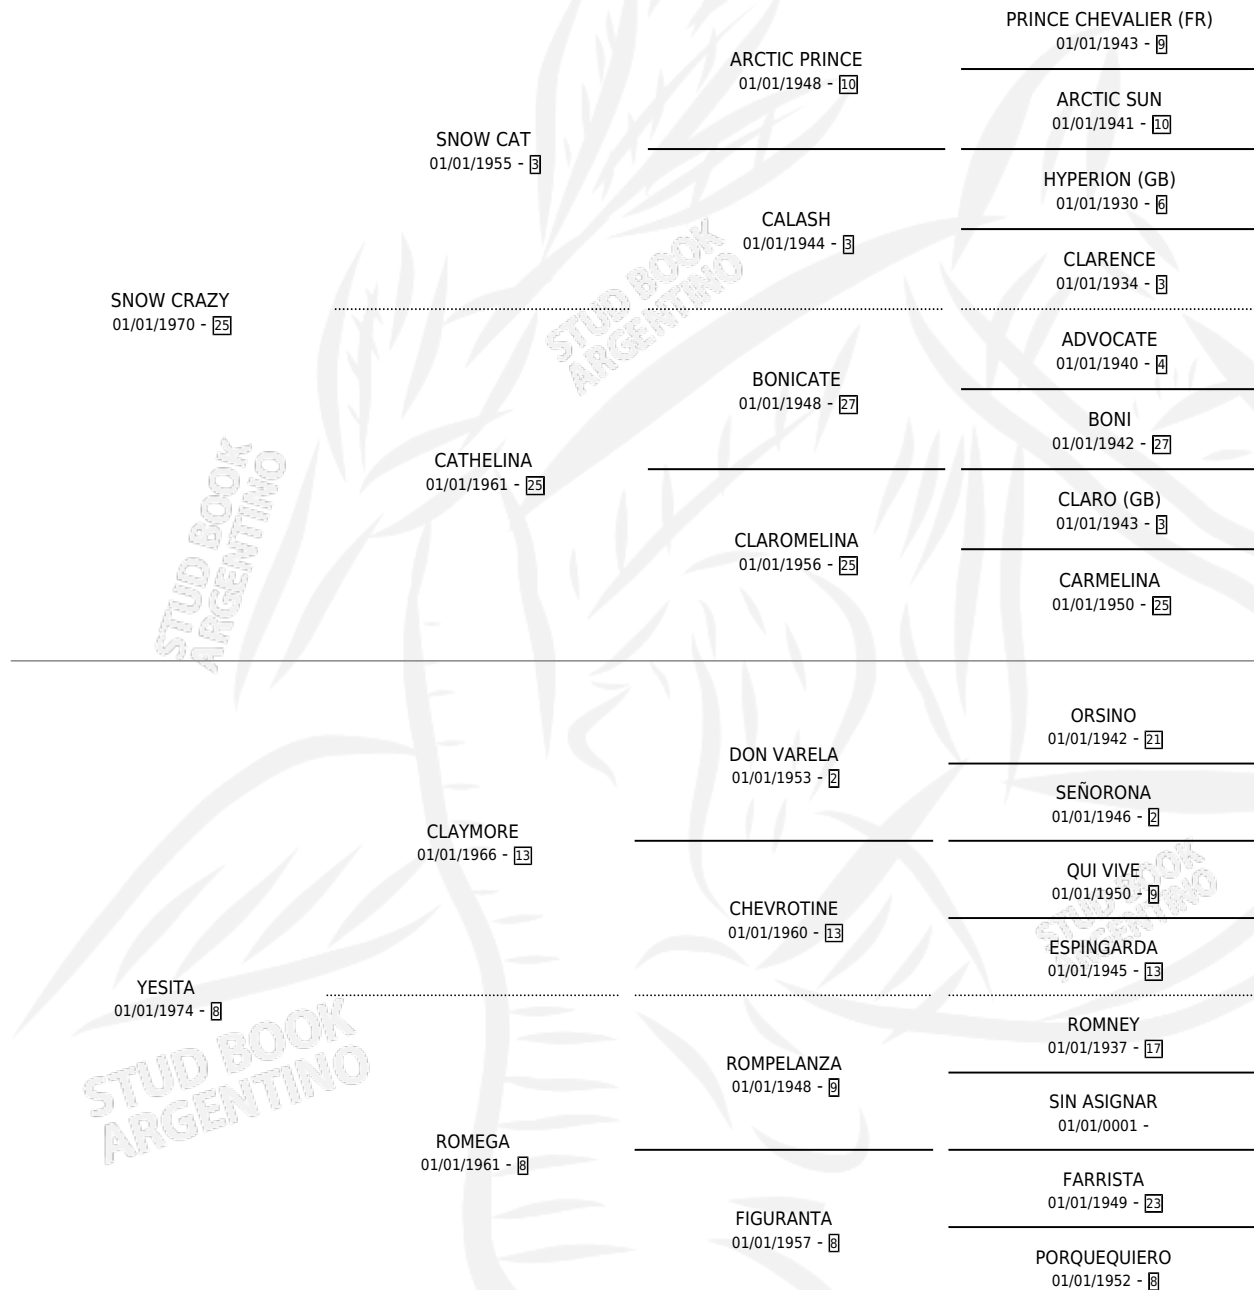

LA ENYESADA

por SNOW CRAZY y YESITA por CLAYMORE

Argentina · Hembra · Alazan Tostado · SP · 16/10/1980
Familia 8 · Volumen 30

ESTADO

TIPIFICACIÓN SANGUÍNEA	X
TIPIFICACIÓN POR ADN	X
PASAPORTE	X
IDENTIFICACIÓN POR MICROCHIP	X
REPRODUCTOR	✓

Lugar de nacimiento: Campo particular

Criador: Sin dato

PEDIGREE

CAMPAÑA

Solo carreras oficiales de Argentina

POR EDAD

EDAD	CC	1°	2°	3°	4°	5°	NP	CLC	CLG	CLCG1	CLGG1	IMPORTE	GANANCIA / CC
5 AÑOS	1	1	0	0	0	0	0	0	0	0	0	\$0	\$0
TOTALES	1	1	0	0	0	0	0	0	0	0	0	\$0	\$0
%		100%	0.0%	0.0%	0.0%	0.0%	0.0%	0.0%	0.0%	0.0%	0.0%		