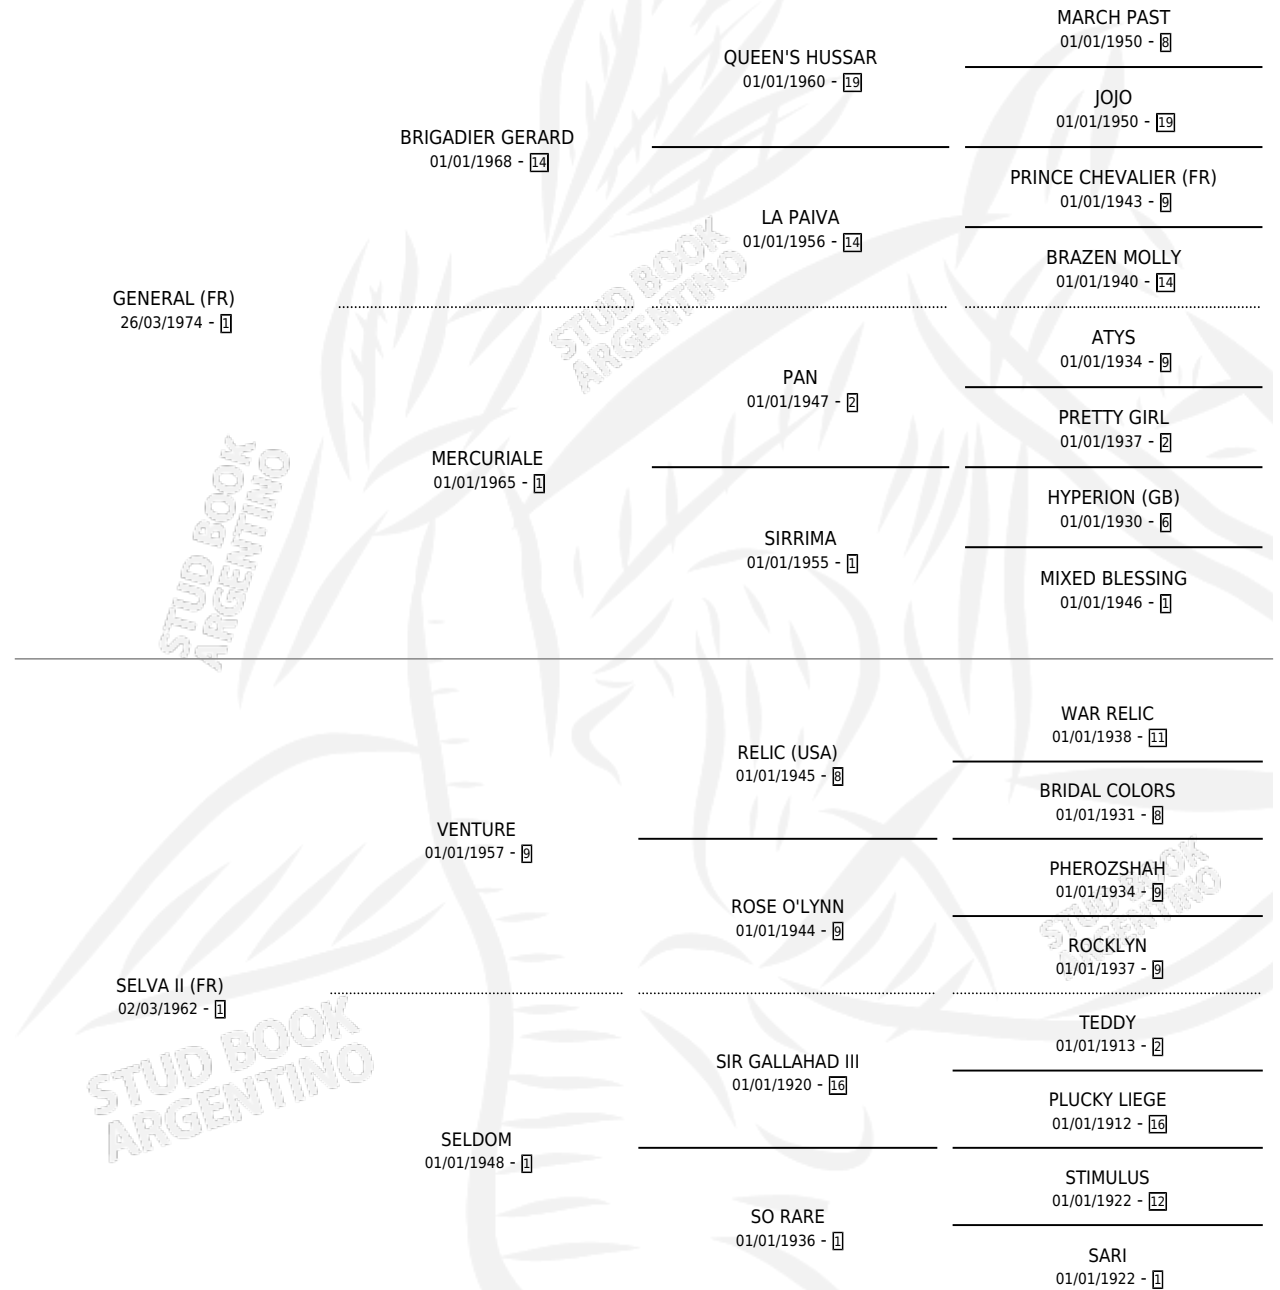

STONEWALL

por **GENERAL (FR)** y **SELVA II (FR)** por **VENTURE**

Argentina · Macho · Zaino · SP · 05/11/1980
Familia 1-c · Volumen 30

ESTADO

TIPIFICACIÓN SANGUÍNEA	X
TIPIFICACIÓN POR ADN	X
PASAPORTE	X
IDENTIFICACIÓN POR MICROCHIP	X
REPRODUCTOR	X

Lugar de nacimiento: Campo particular

Criador: Sin dato

PEDIGREE

EXPORTACIÓN / IMPORTACIÓN

FECHA	MOVIMIENTO	PAÍS
01/03/1984	EXPORTADO	PANAMA

~

CAMPAÑA

Solo carreras oficiales de Argentina