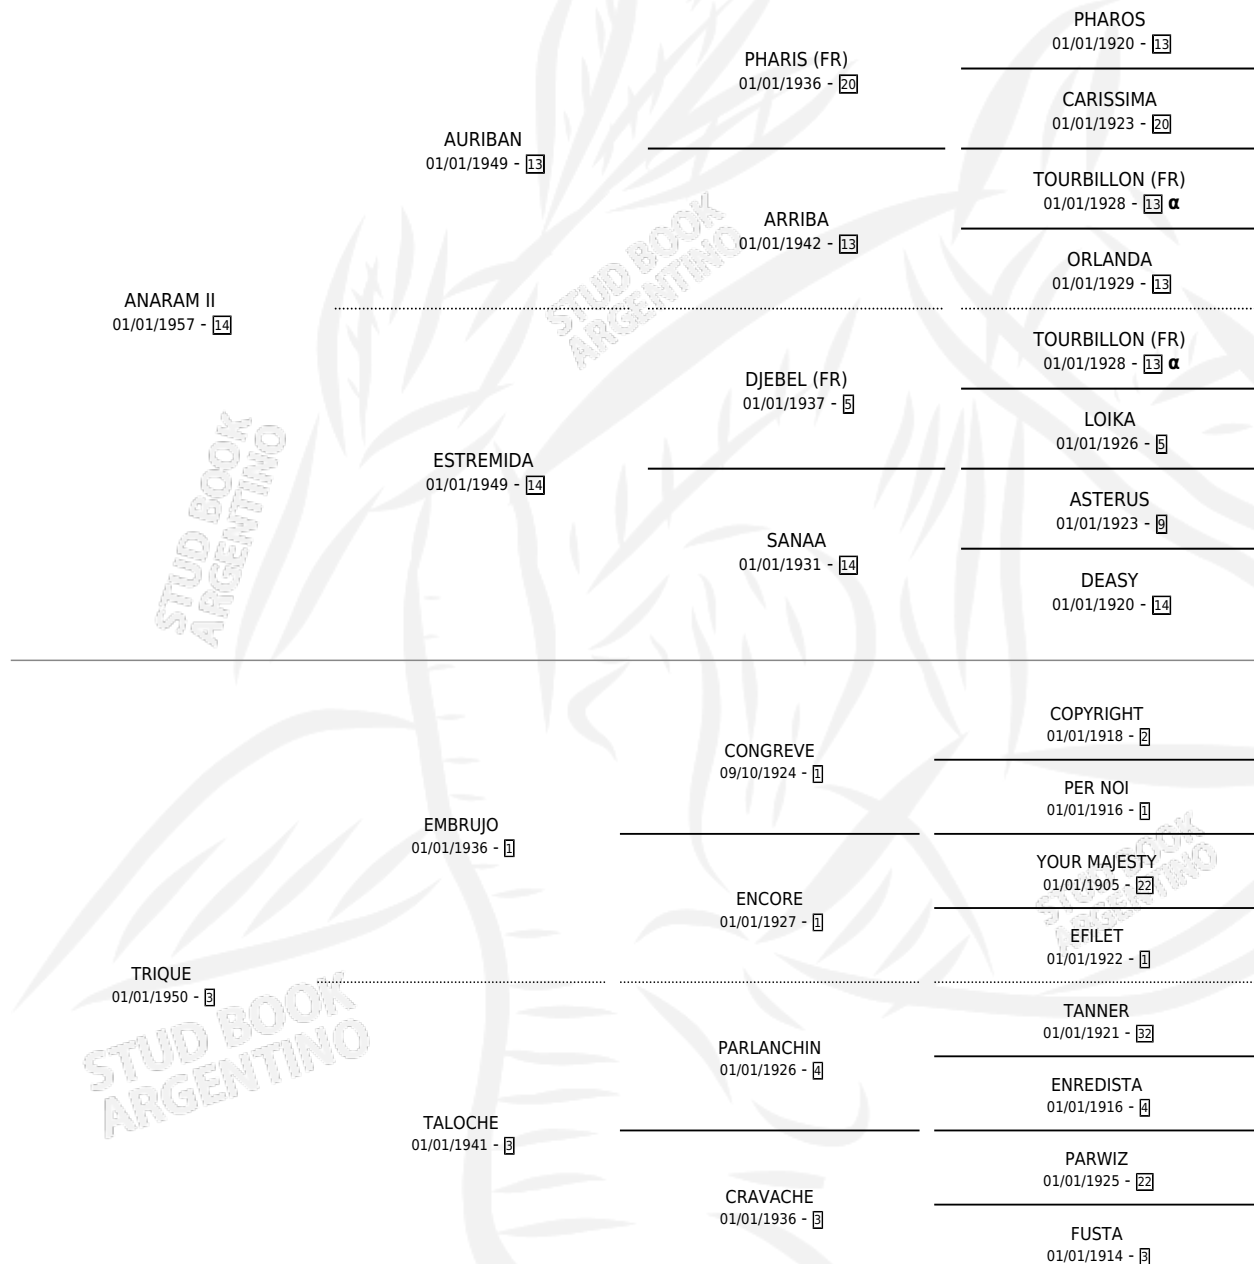

TAMAROVA

por ANARAM II y TRIQUE por EMBRUJO

Argentina · Hembra · Zaino Colorado · SP · 01/01/1966
Familia 3-n · Volumen 26

ESTADO

TIPIFICACIÓN SANGUÍNEA	X
TIPIFICACIÓN POR ADN	X
PASAPORTE	X
IDENTIFICACIÓN POR MICROCHIP	X
REPRODUCTOR	✓

Lugar de nacimiento: Campo particular

Criador: Sin dato

~

HIJOS

	MACHOS	HEMBRAS
6 NACIERON	3	3
2 CORRIERON	0	2
2 GANARON	0	2
0 GANADORES CL	0 GANADORES GR	0 GANADORES G1

PEDIGREE

INBREEDING : α

S

mientos 2 / Efectividad 50.00%

PADRILLO	PRODUCTO	CRIADOR	1ER SERVICIO	ÚLTIMO SERVICIO
DROMBA (USA)	MARAVILOVA (H Z, 17/11/1987)	SIN DATO	11/10/1986	01/12/1986
TAMAROVA	∅		14/10/1985	12/12/1985
Datos oficiales del Stud Book Argentino				
MONOPOLY (USA)	EL BEBIN (M ZC, 12/08/1984)	SIN DATO		
FAMILY CREST (USA)	∅			