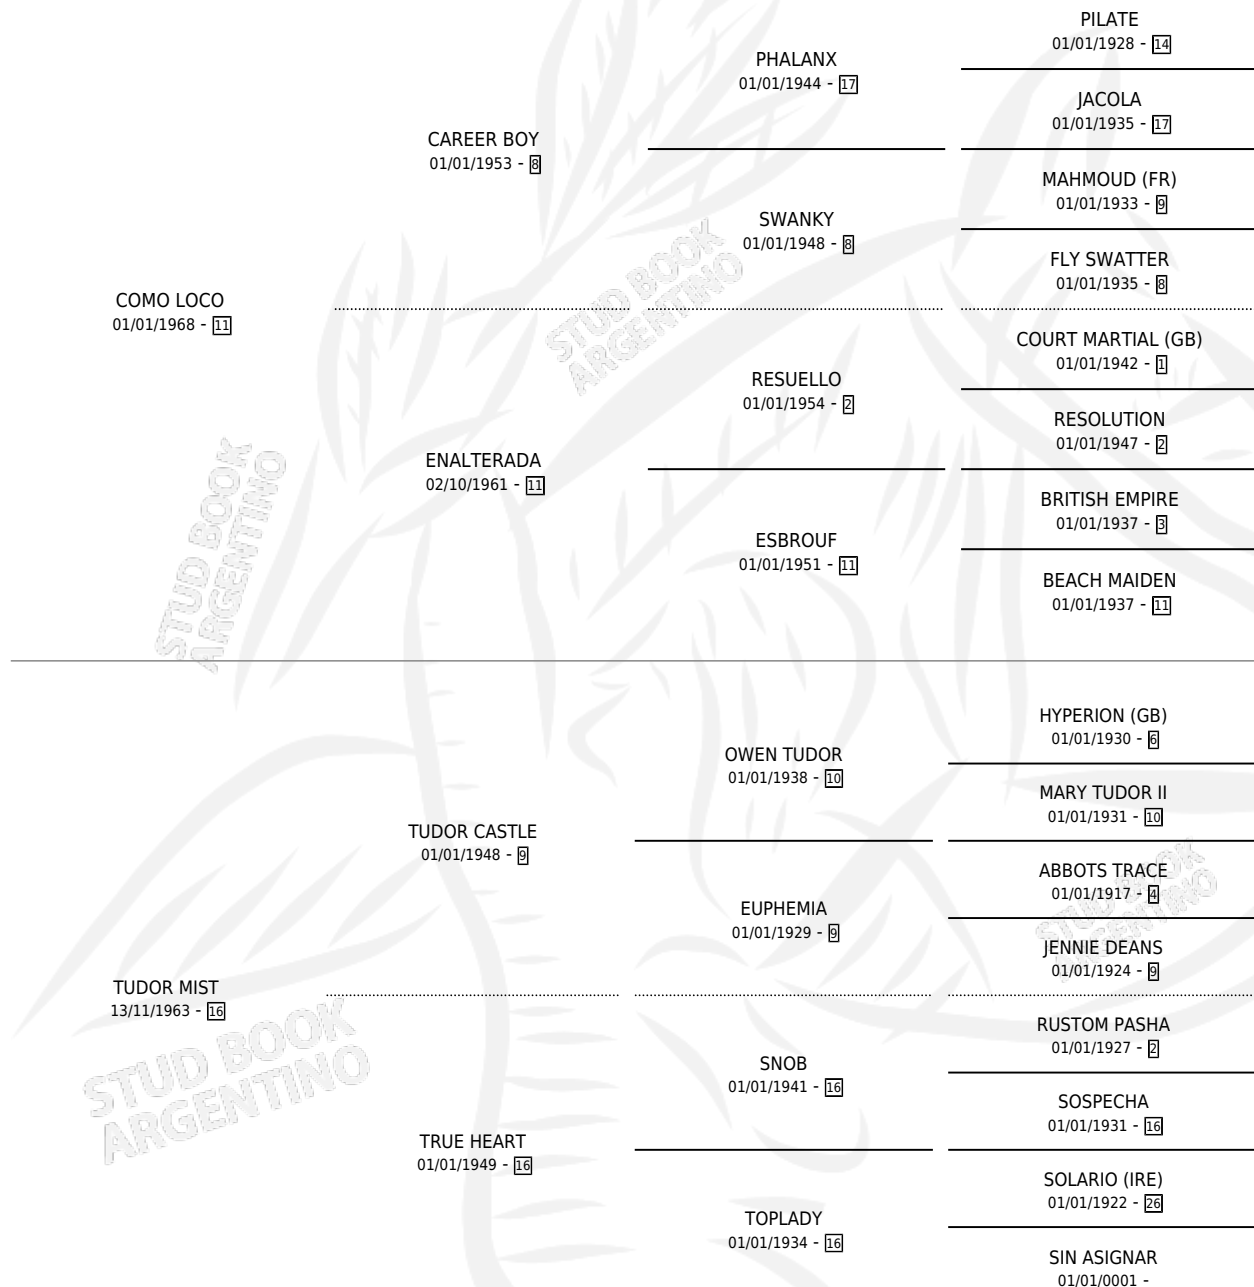

TUDOR LOCO

por COMO LOCO y TUDOR MIST por TUDOR CASTLE

Argentina · Macho · Zaino · SP · 06/11/1980
Familia 16-f · Volumen 30

ESTADO

TIPIFICACIÓN SANGUÍNEA	X
TIPIFICACIÓN POR ADN	X
PASAPORTE	X
IDENTIFICACIÓN POR MICROCHIP	X
REPRODUCTOR	X

Lugar de nacimiento: Los Ombues

Criador: Sin dato

PEDIGREE