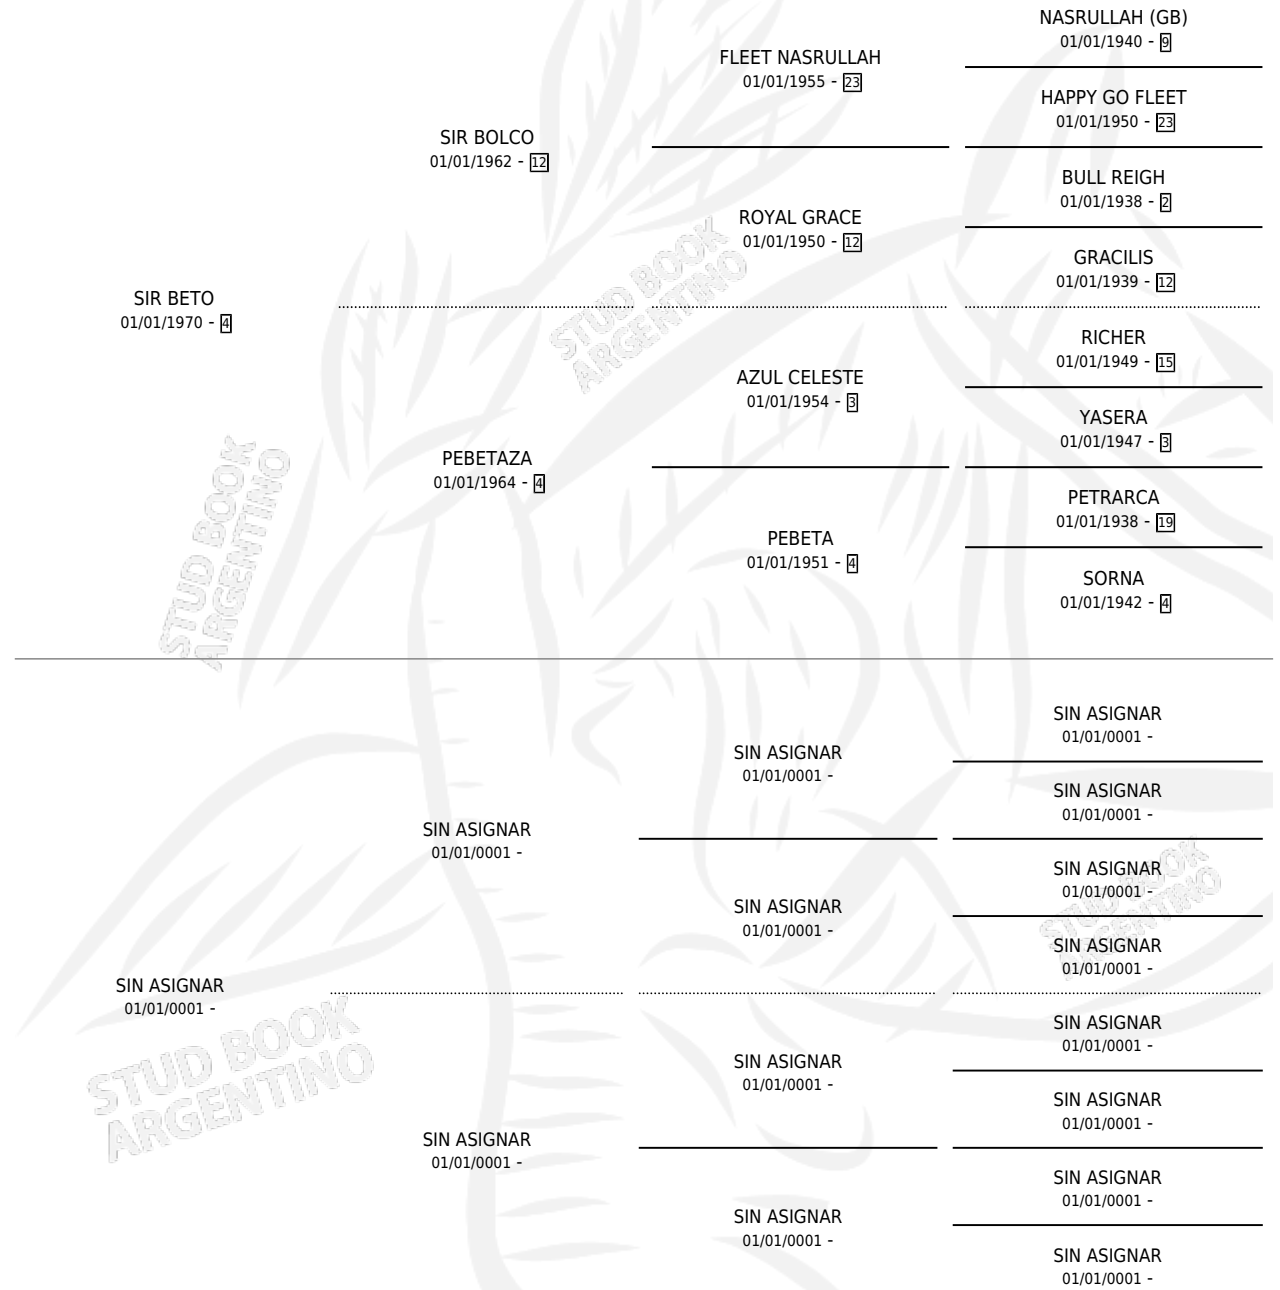

ACOPIO

por **SIR BETO** y **SIN ASIGNAR** por **SIN ASIGNAR**

Argentina · Macho · Alazan · SP · 01/01/1980
Familia · Volumen 30

ESTADO

TIPIFICACIÓN SANGUÍNEA	X
TIPIFICACIÓN POR ADN	X
PASAPORTE	X
IDENTIFICACIÓN POR MICROCHIP	X
REPRODUCTOR	X

Lugar de nacimiento: Campo particular

Criador: Sin dato

PEDIGREE

CAMPAÑA

Solo carreras oficiales de Argentina

POR EDAD

EDAD	CC	1°	2°	3°	4°	5°	NP	CLC	CLG	CLCG1	CLGG1	IMPORTE	GANANCIA / CC
4 AÑOS	1	0	0	0	1	0	0	1	0	1	0	\$0	\$0
TOTALES	1	0	0	0	1	0	0	1	0	1	0	\$0	\$0
%		0.0%	0.0%	0.0%	100%	0.0%	0.0%	100%	0.0%	100%	0.0%		