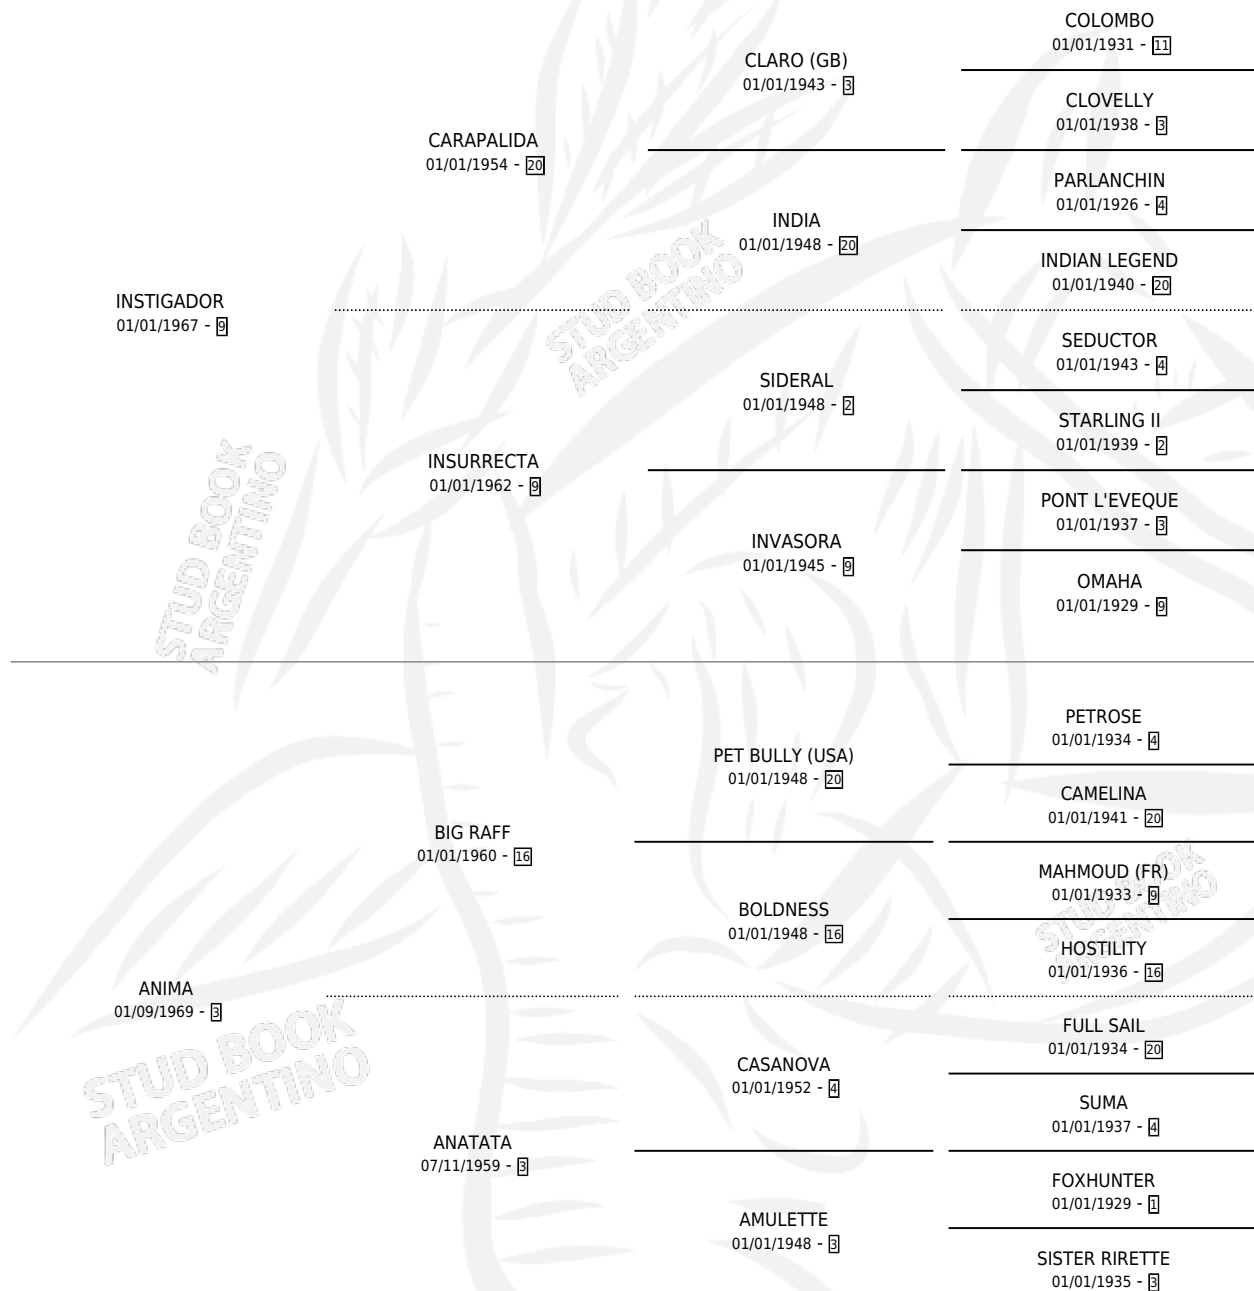

ANIMADOR

por INSTIGADOR y ANIMA por BIG RAFF

Argentina · Macho · Alazan · SP · 30/10/1980
Familia 3-k · Volumen 30

ESTADO

TIPIFICACIÓN SANGUÍNEA	X
TIPIFICACIÓN POR ADN	X
PASAPORTE	X
IDENTIFICACIÓN POR MICROCHIP	X
REPRODUCTOR	X

Lugar de nacimiento: Campo particular

Criador: Sin dato

PEDIGREE

ANIMADOR

Datos oficiales del Stud Book Argentino

Documento generado el 05/05/2026

studbook.org.ar