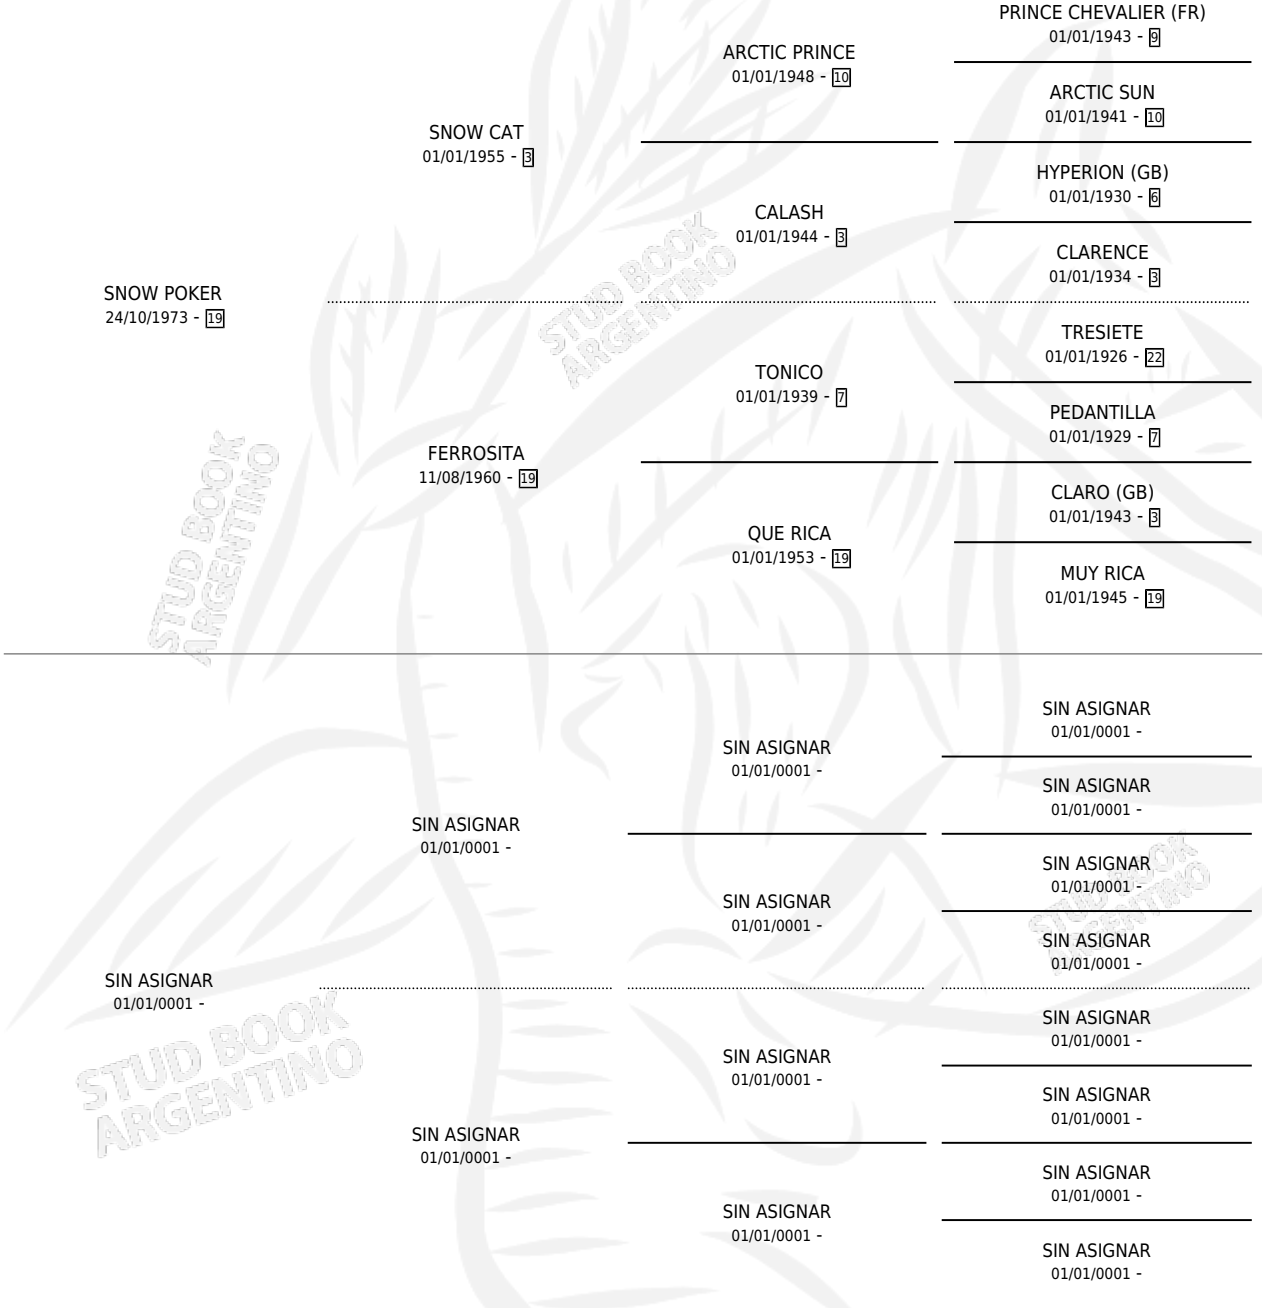

POKER DE REYES

por SNOW POKER y SIN ASIGNAR por SIN ASIGNAR

Argentina · Macho · No Consigna · SP · 01/01/1980
Familia · Volumen 30

ESTADO

TIPIFICACIÓN SANGUÍNEA	X
TIPIFICACIÓN POR ADN	X
PASAPORTE	X
IDENTIFICACIÓN POR MICROCHIP	X
REPRODUCTOR	X

Lugar de nacimiento: Campo particular
Criador: Sin dato

PEDIGREE