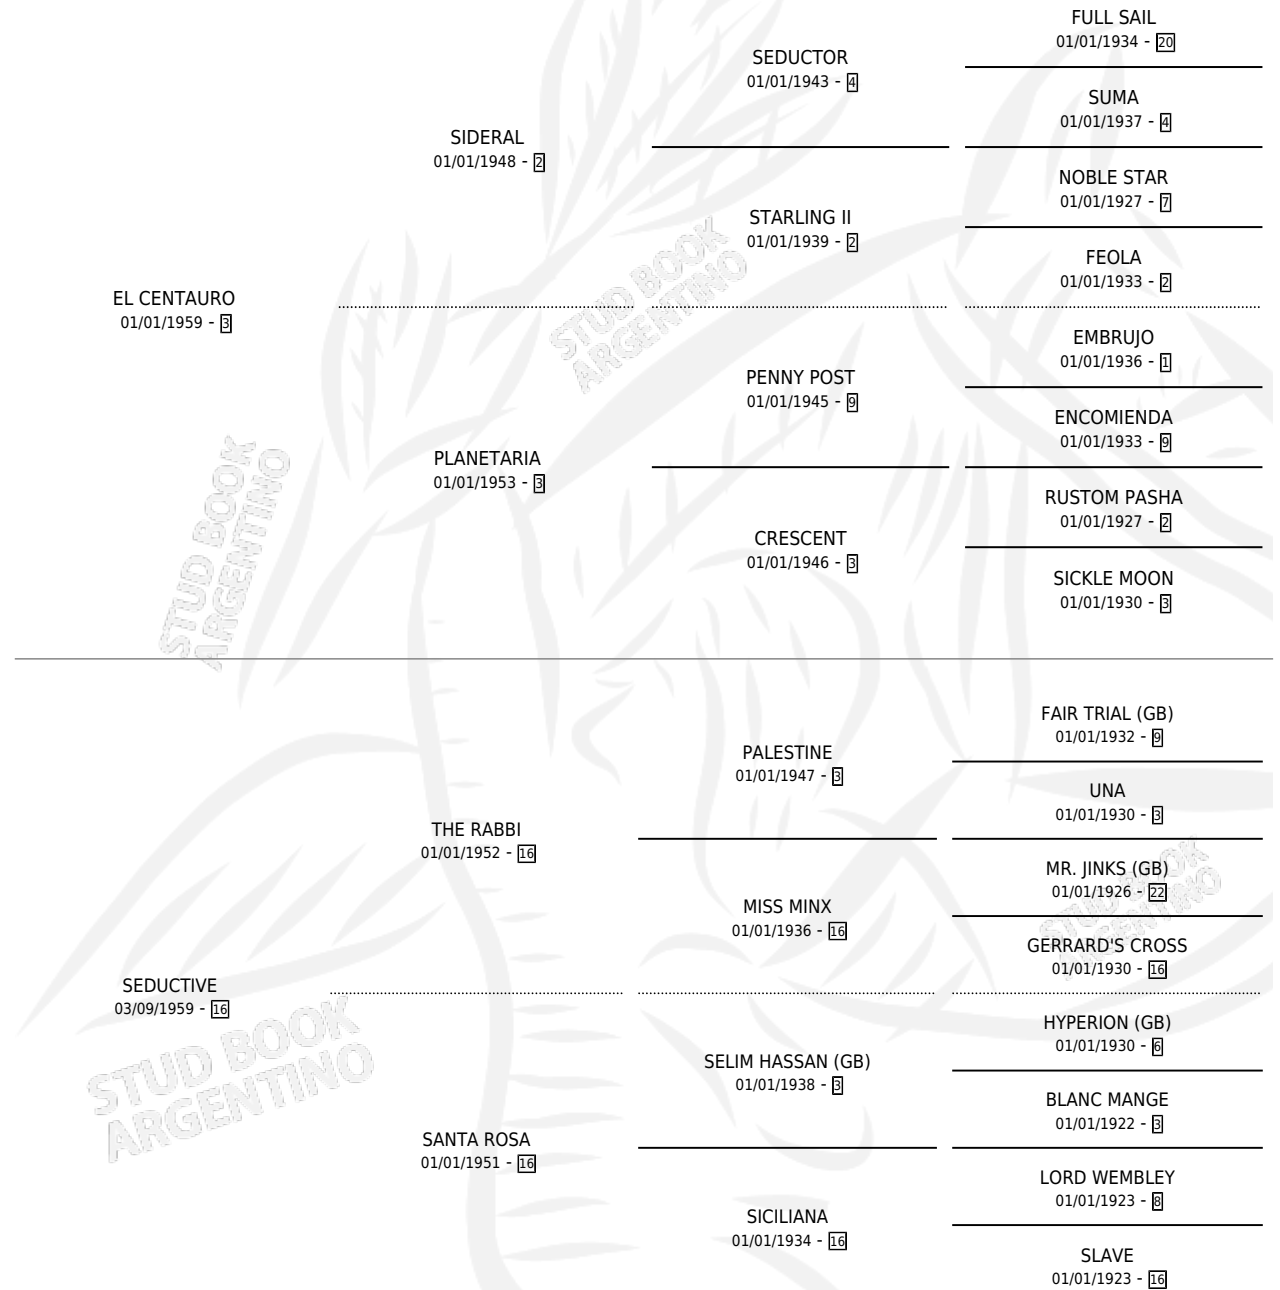

SCOTTIE

por **EL CENTAURO** y **SEDUCTIVE** por **THE RABBI**

Argentina · Macho · Zaino · SP · 03/09/1966
Familia 16-e · Volumen 26

ESTADO

TIPIFICACIÓN SANGUÍNEA	X
TIPIFICACIÓN POR ADN	X
PASAPORTE	X
IDENTIFICACIÓN POR MICROCHIP	X
REPRODUCTOR	X

Lugar de nacimiento: Campo particular

Criador: Sin dato

PEDIGREE