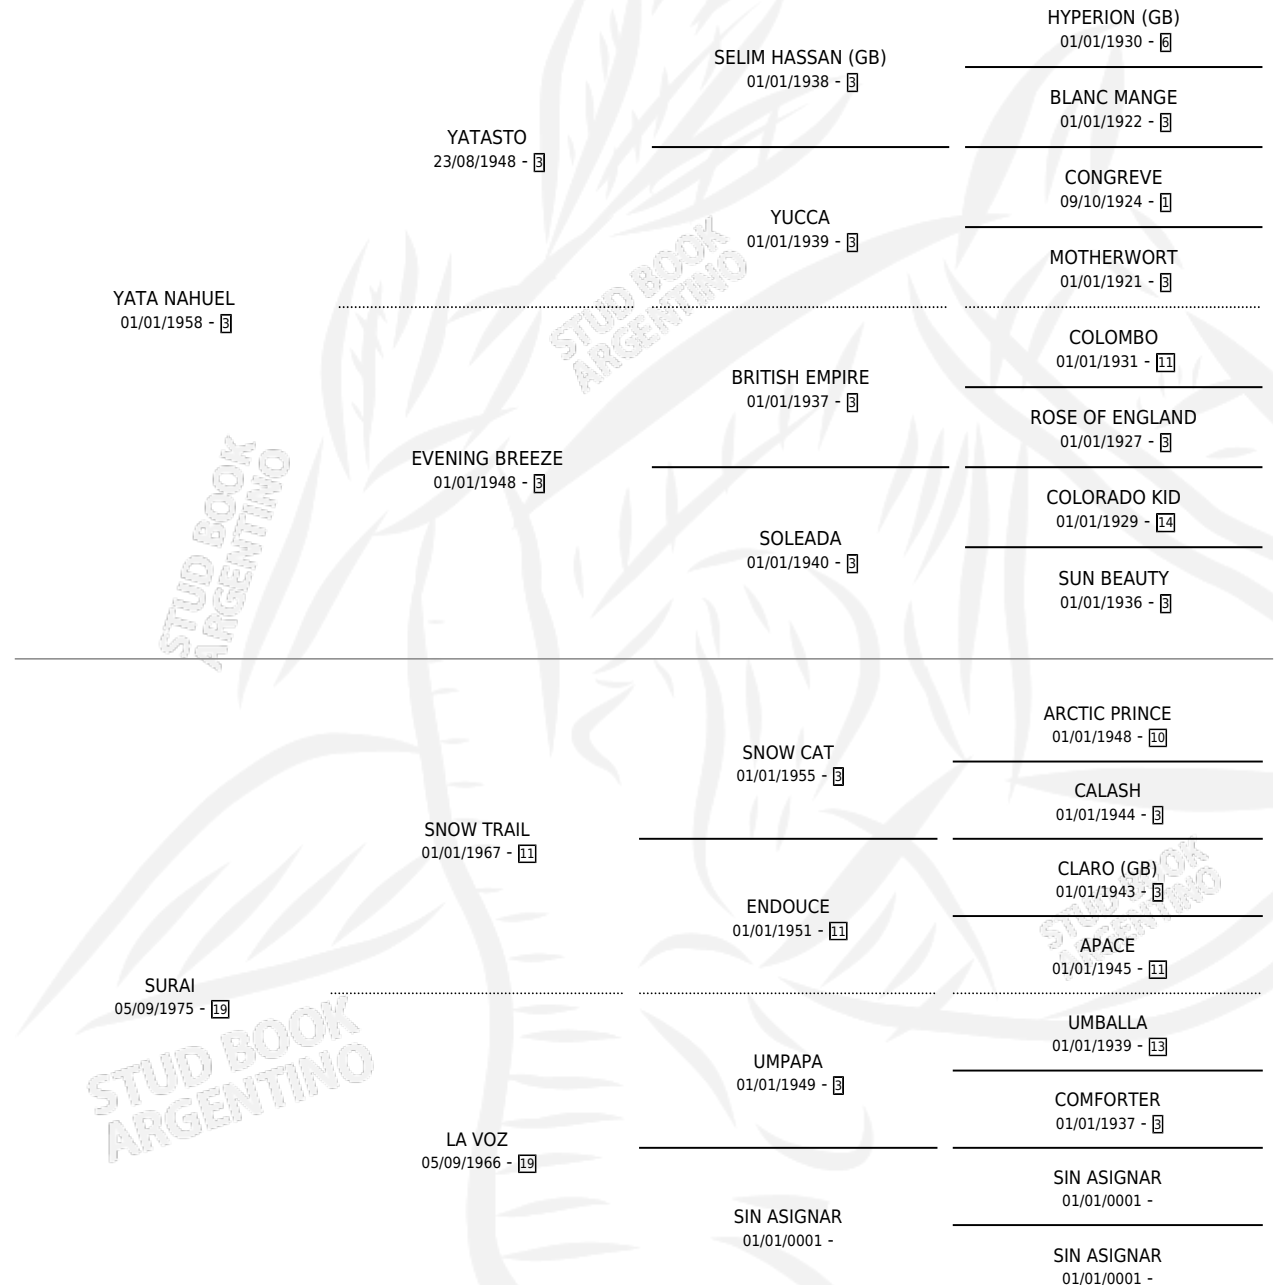

CON BRILLO

por YATA NAHUEL y SURAI por SNOW TRAIL

Argentina · Macho · Zaino Doradillo · SP · 22/10/1980
Familia 19 · Volumen 30

ESTADO

TIPIFICACIÓN SANGUÍNEA	✓
TIPIFICACIÓN POR ADN	X
PASAPORTE	X
IDENTIFICACIÓN POR MICROCHIP	X
REPRODUCTOR	✓

Lugar de nacimiento: Campo particular

Criador: Sin dato

PEDIGREE

CAMPAÑA

Solo carreras oficiales de Argentina

POR EDAD

EDAD	CC	1°	2°	3°	4°	5°	NP	CLC	CLG	CLCG1	CLGG1	IMPORTE	GANANCIA / CC
5 AÑOS	3	3	0	0	0	0	0	0	0	0	0	\$0	\$0
TOTALES	3	3	0	0	0	0	0	0	0	0	0	\$0	\$0
%		100%	0.0%	0.0%	0.0%	0.0%	0.0%	0.0%	0.0%	0.0%	0.0%		