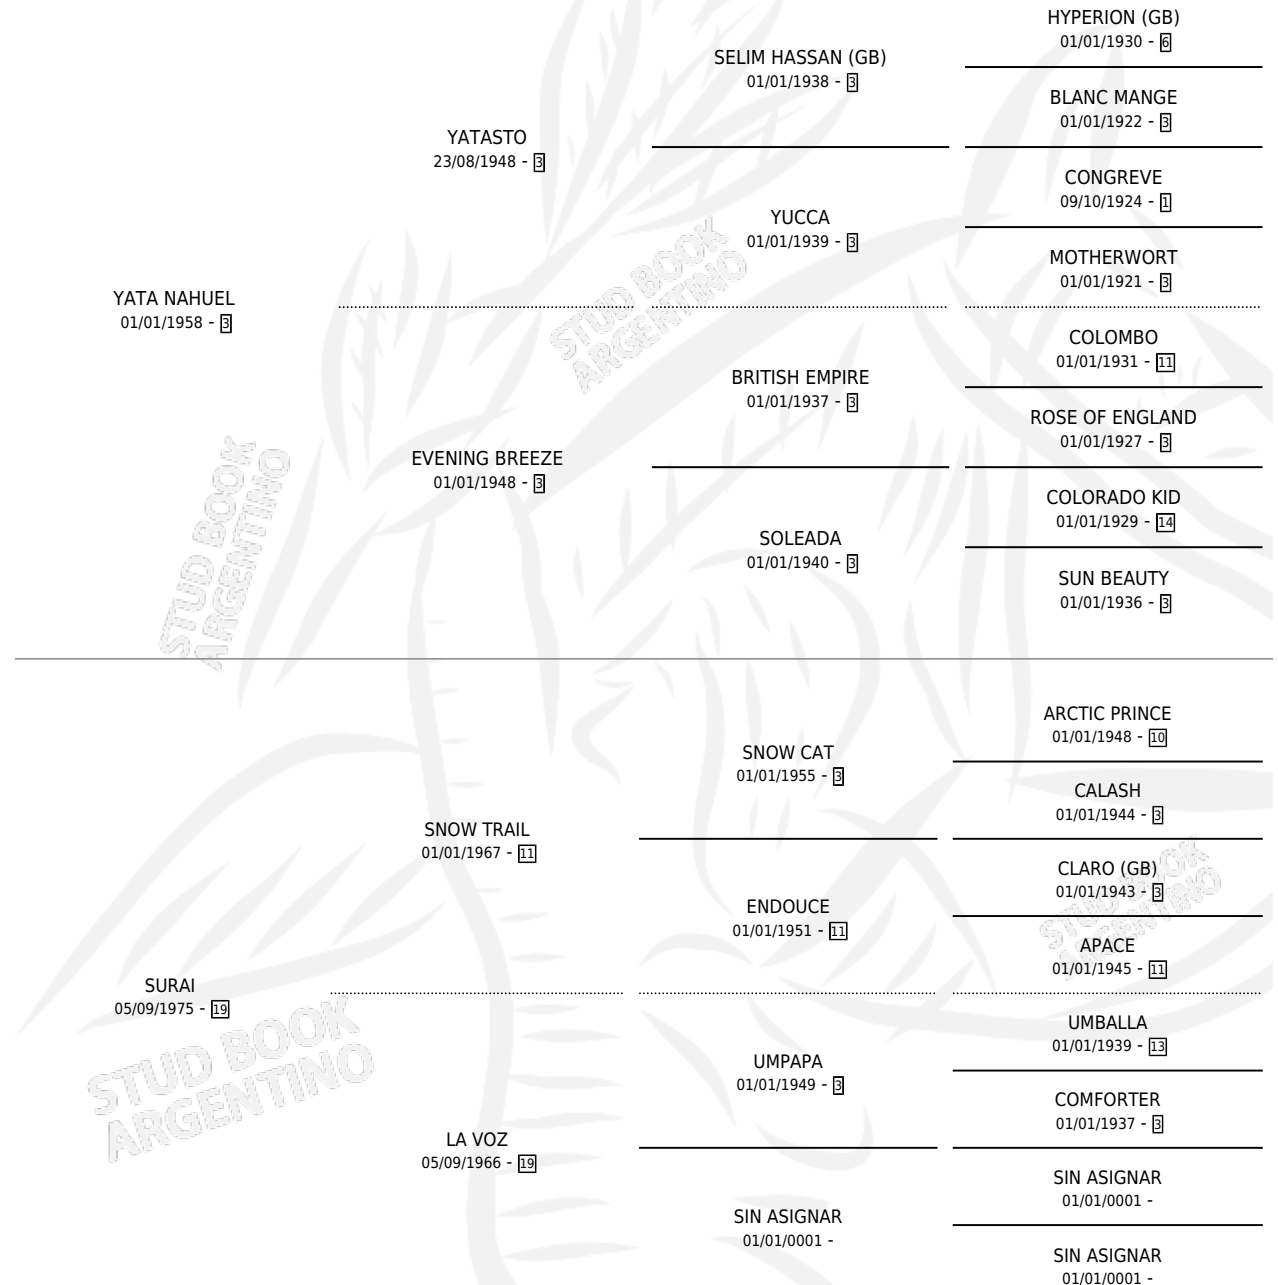

CON BRILLO

por YATA NAHUEL y SURAI por SNOW TRAIL

Argentina · Macho · Zaino Doradillo · SP · 22/10/1980
Familia 19 · Volumen 30

ESTADO

TIPIFICACIÓN SANGUÍNEA	✓
TIPIFICACIÓN POR ADN	X
PASAPORTE	X
IDENTIFICACIÓN POR MICROCHIP	X
REPRODUCTOR	✓

Lugar de nacimiento: Campo particular

Criador: Sin dato

PEDIGREE

CAMPAÑA

Solo carreras oficiales de Argentina

POR EDAD

EDAD	CC	1°	2°	3°	4°	5°	NP	CLC	CLG	CLCG1	CLGG1	IMPORTE	GANANCIA / CC
5 AÑOS	3	3	0	0	0	0	0	0	0	0	0	\$0	\$0
TOTALES	3	3	0	0	0	0	0	0	0	0	0	\$0	\$0
%		100%	0.0%	0.0%	0.0%	0.0%	0.0%	0.0%	0.0%	0.0%	0.0%		