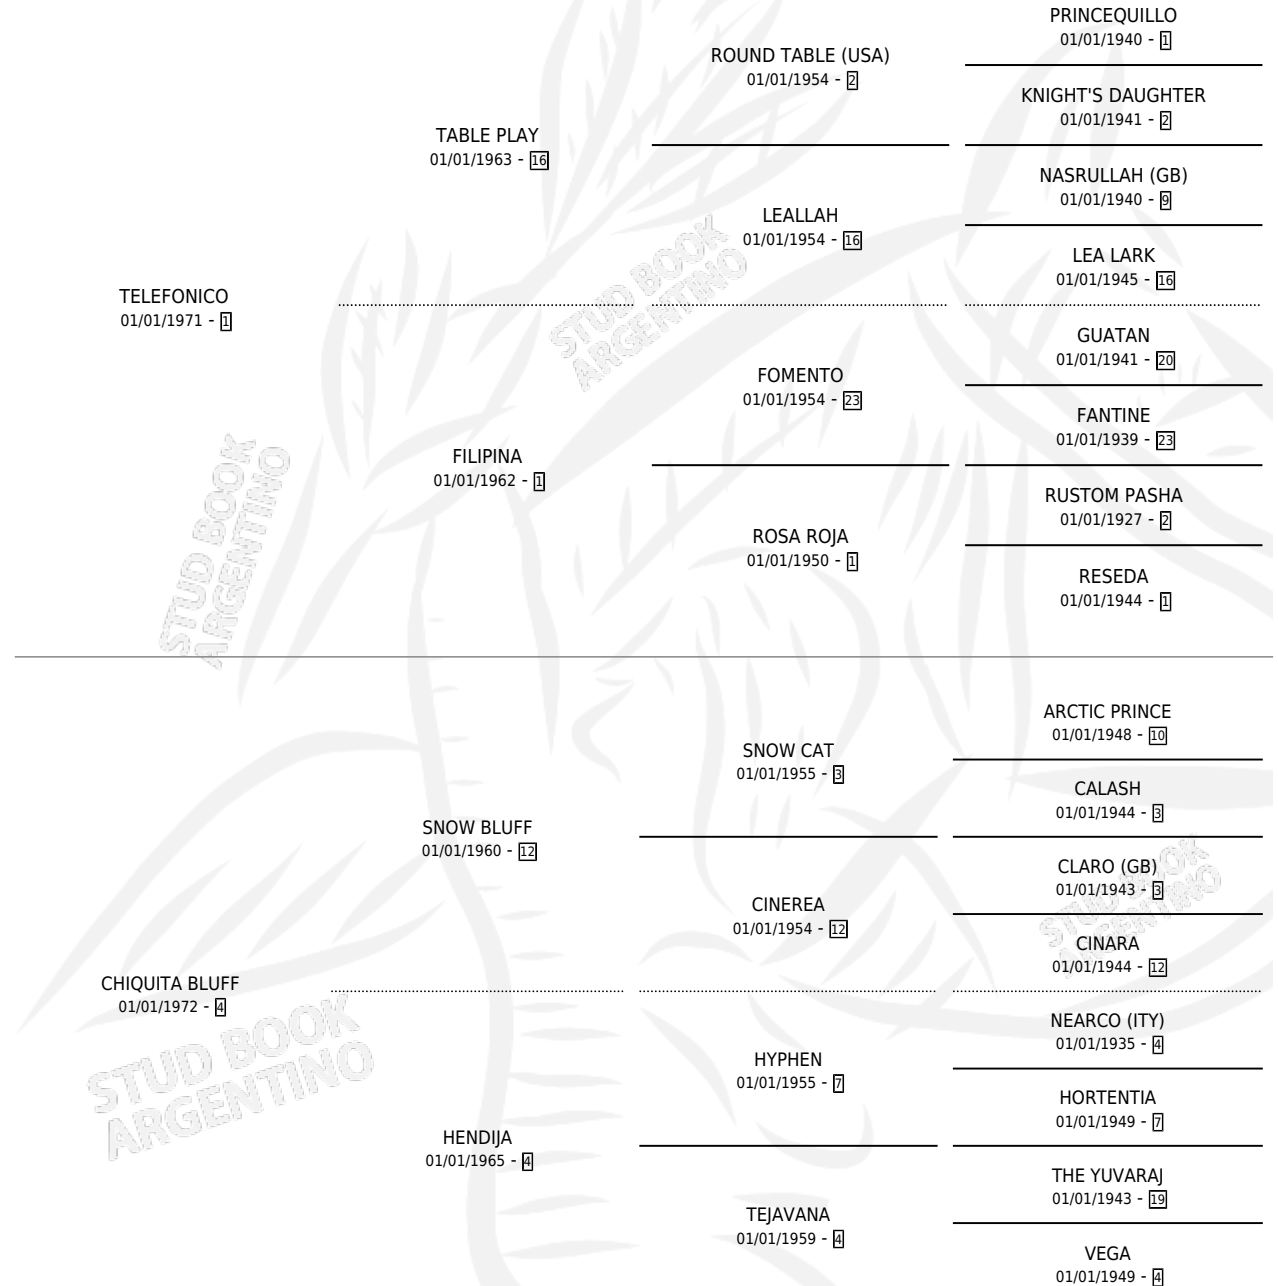

Lugar de nacimiento: Rincon del Pino

Criador: Sin dato

~

HIJOS

	MACHOS	HEMBRAS
2 NACIERON	2	0
SIN ACTUACIONES		

PEDIGREE

CAMPAÑA

Solo carreras oficiales de Argentina