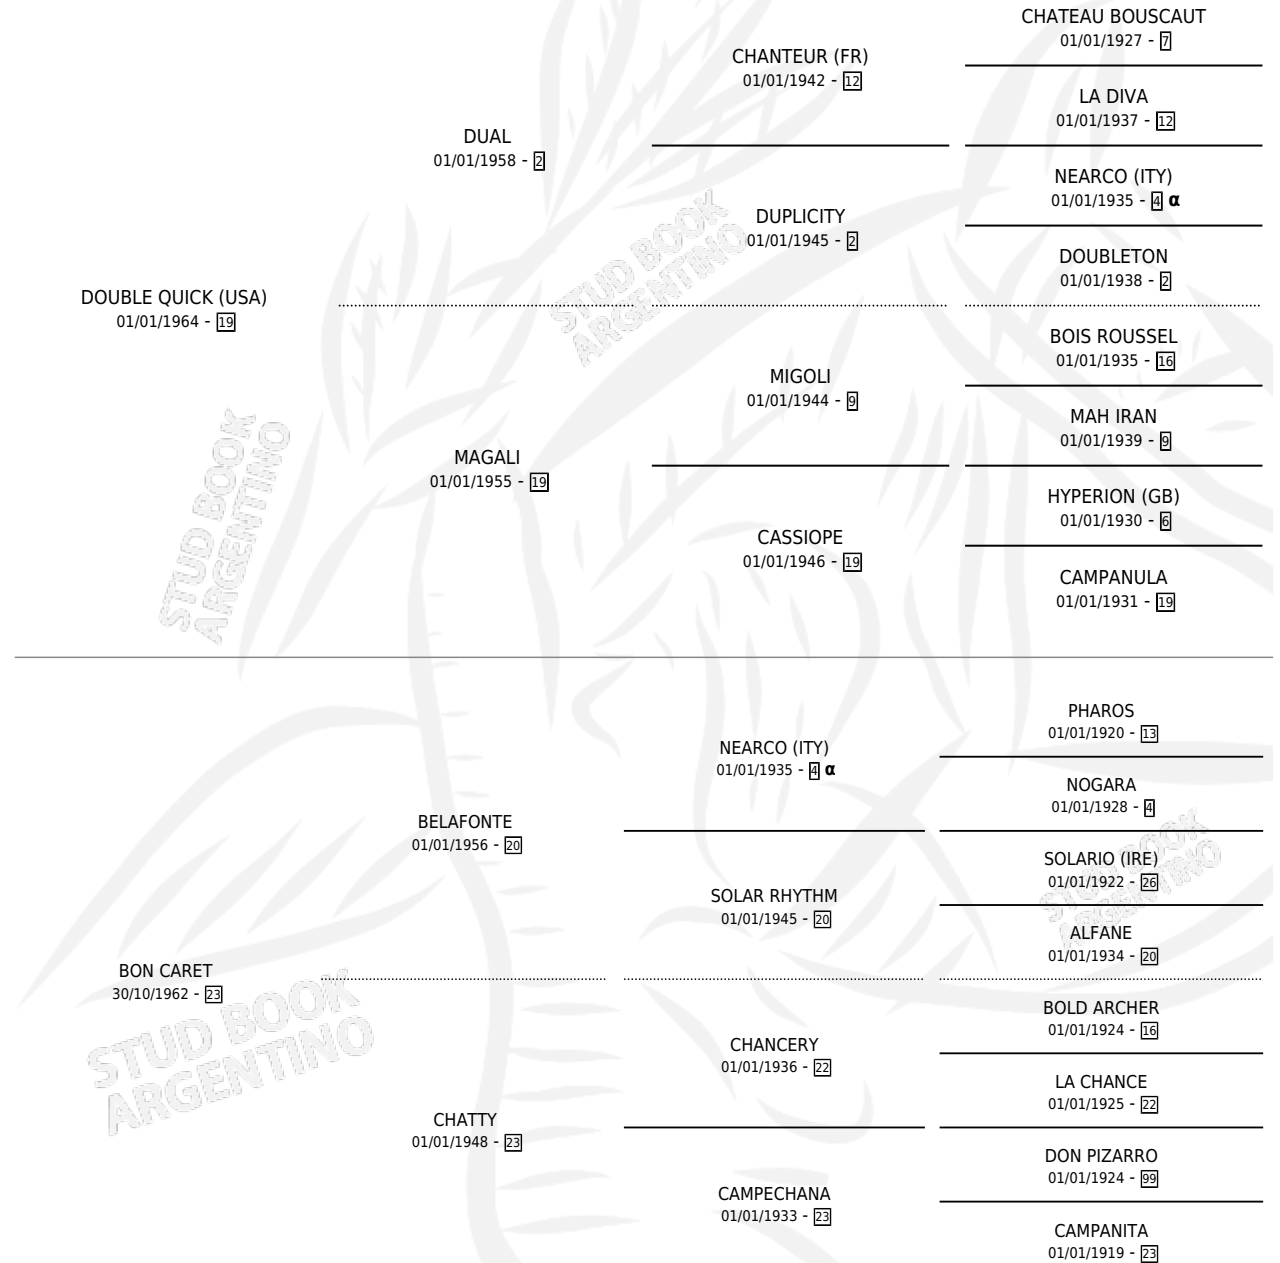

CARETA QUICK

por **DOUBLE QUICK (USA)** y **BON CARET** por **BELAFONTE**

Argentina · Macho · Alazan Tostado · SP · 26/10/1980
Familia 23-a · Volumen 30

ESTADO

TIPIFICACIÓN SANGUÍNEA	X
TIPIFICACIÓN POR ADN	X
PASAPORTE	X
IDENTIFICACIÓN POR MICROCHIP	X
REPRODUCTOR	X

Lugar de nacimiento: Campo particular

Criador: Sin dato

PEDIGREE

INBREEDING : α

CAMPAÑA

Solo carreras oficiales de Argentina

POR EDAD

EDAD	CC	1°	2°	3°	4°	5°	NP	CLC	CLG	CLCG1	CLGG1	IMPORTE	GANANCIA / CC
3 AÑOS	1	1	0	0	0	0	0	0	0	0	0	\$0	\$0
TOTALES	1	1	0	0	0	0	0	0	0	0	0	\$0	\$0
%		100%	0.0%	0.0%	0.0%	0.0%	0.0%	0.0%	0.0%	0.0%	0.0%		