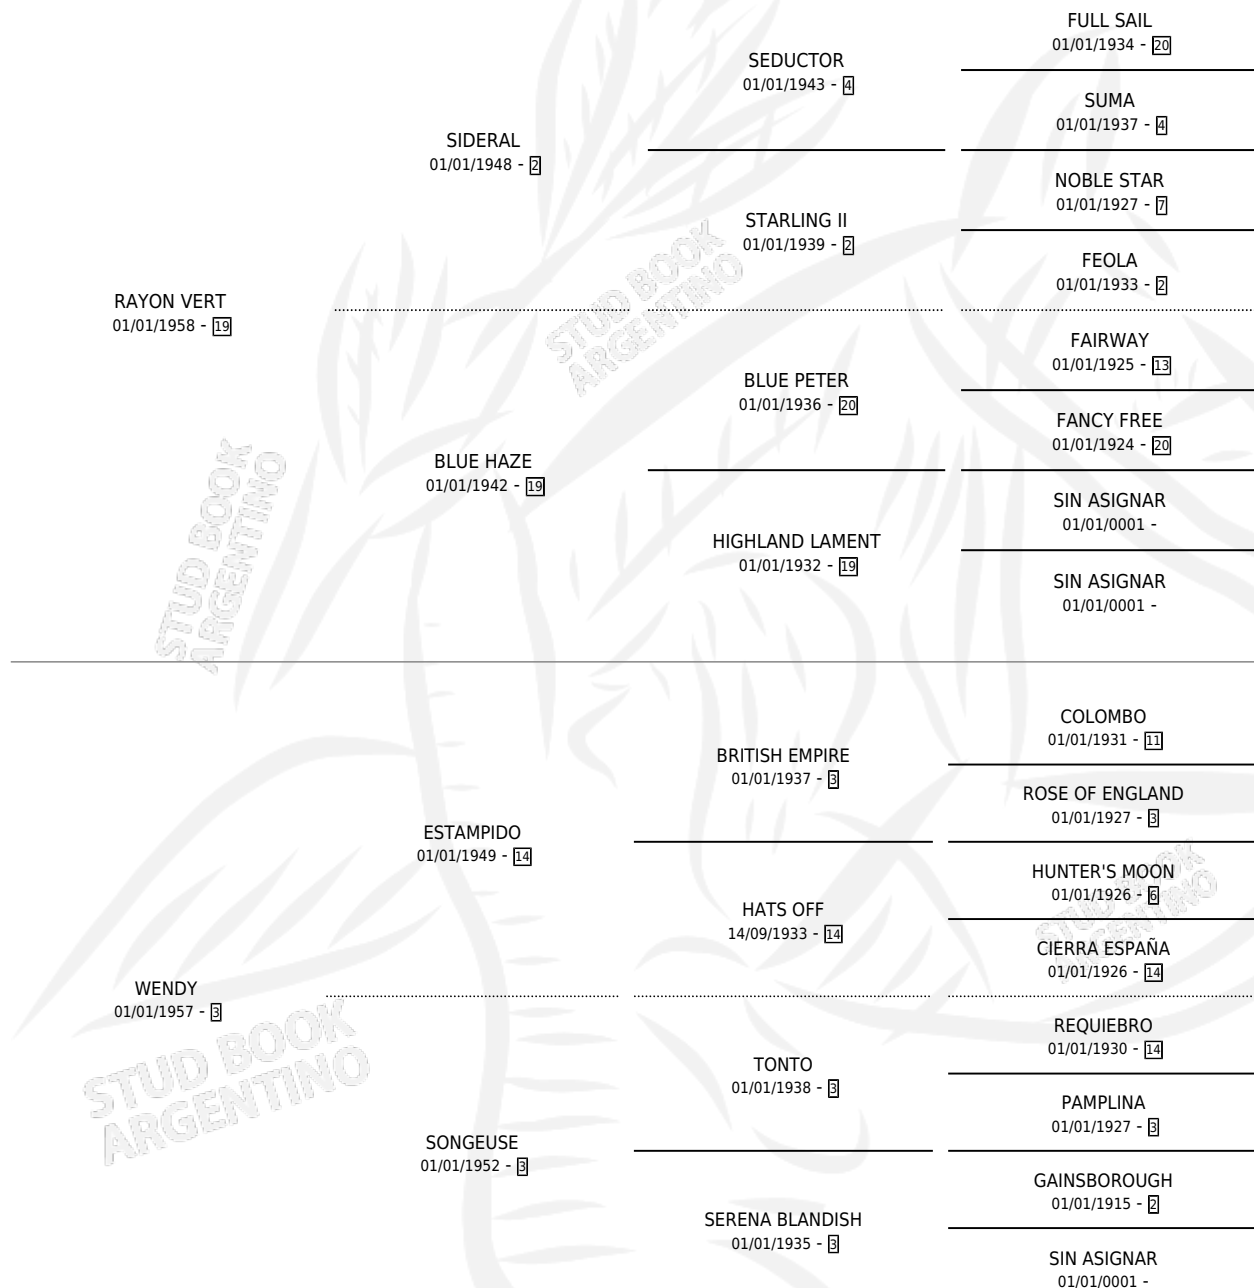

WAY OUT

por RAYON VERT y WENDY por ESTAMPIDO

Argentina · Hembra · Zaino · SP · 01/01/1966
Familia 3-m · Volumen 26

ESTADO

TIPIFICACIÓN SANGUÍNEA	X
TIPIFICACIÓN POR ADN	X
PASAPORTE	X
IDENTIFICACIÓN POR MICROCHIP	X
REPRODUCTOR	✓

Lugar de nacimiento: Campo particular

Criador: Sin dato

~

HIJOS

	MACHOS	HEMBRAS
2 NACIERON	1	1
1 CORRIERON	0	1
1 GANARON	0	1
0 GANADORES CL	0 GANADORES GR	0 GANADORES G1

PEDIGREE

S

mientos 1 / Efectividad 33.33%

PADRILLO	PRODUCTO	CRIADOR	1ER SERVICIO	ÚLTIMO SERVICIO
EAST IS EAST (USA)	∅		16/09/1985	08/10/1985
ELVA KING (USA)	∅			
Datos oficiales del Stud Book Argentino				
PROTEGIDO	DON MONZON (M Z, 08/09/1985)	SIN DATO		
Documento generado el 04/05/2026	•MURIÓ EL 27/02/2003•			