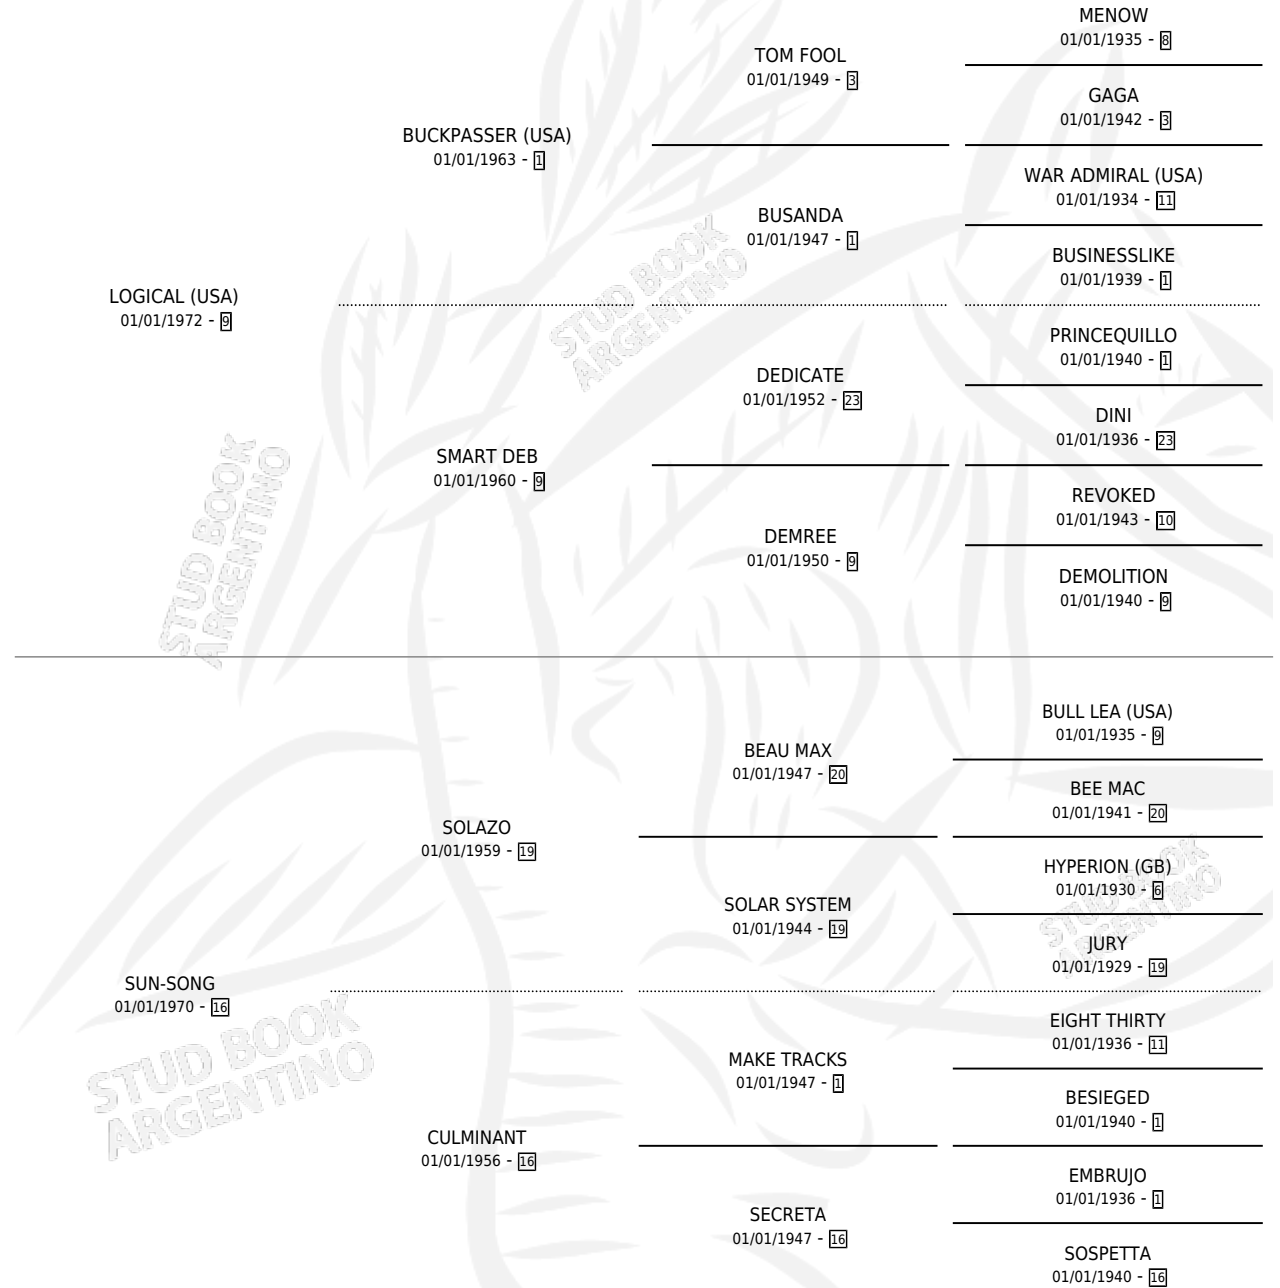

SUNWARD

por LOGICAL (USA) y SUN-SONG por SOLAZO

Argentina · Macho · Zaino · SP · 01/01/1980
Familia 16-e · Volumen 30

ESTADO

TIPIFICACIÓN SANGUÍNEA	✓
TIPIFICACIÓN POR ADN	X
PASAPORTE	X
IDENTIFICACIÓN POR MICROCHIP	X
REPRODUCTOR	✓

Lugar de nacimiento: Campo particular

Criador: Sin dato

~

HIJOS

	MACHOS	HEMBRAS
41 NACIERON	18	23
17 CORRIERON	9	8
8 GANARON	2	6
0 GANADORES CL	0 GANADORES GR	0 GANADORES G1

PEDIGREE