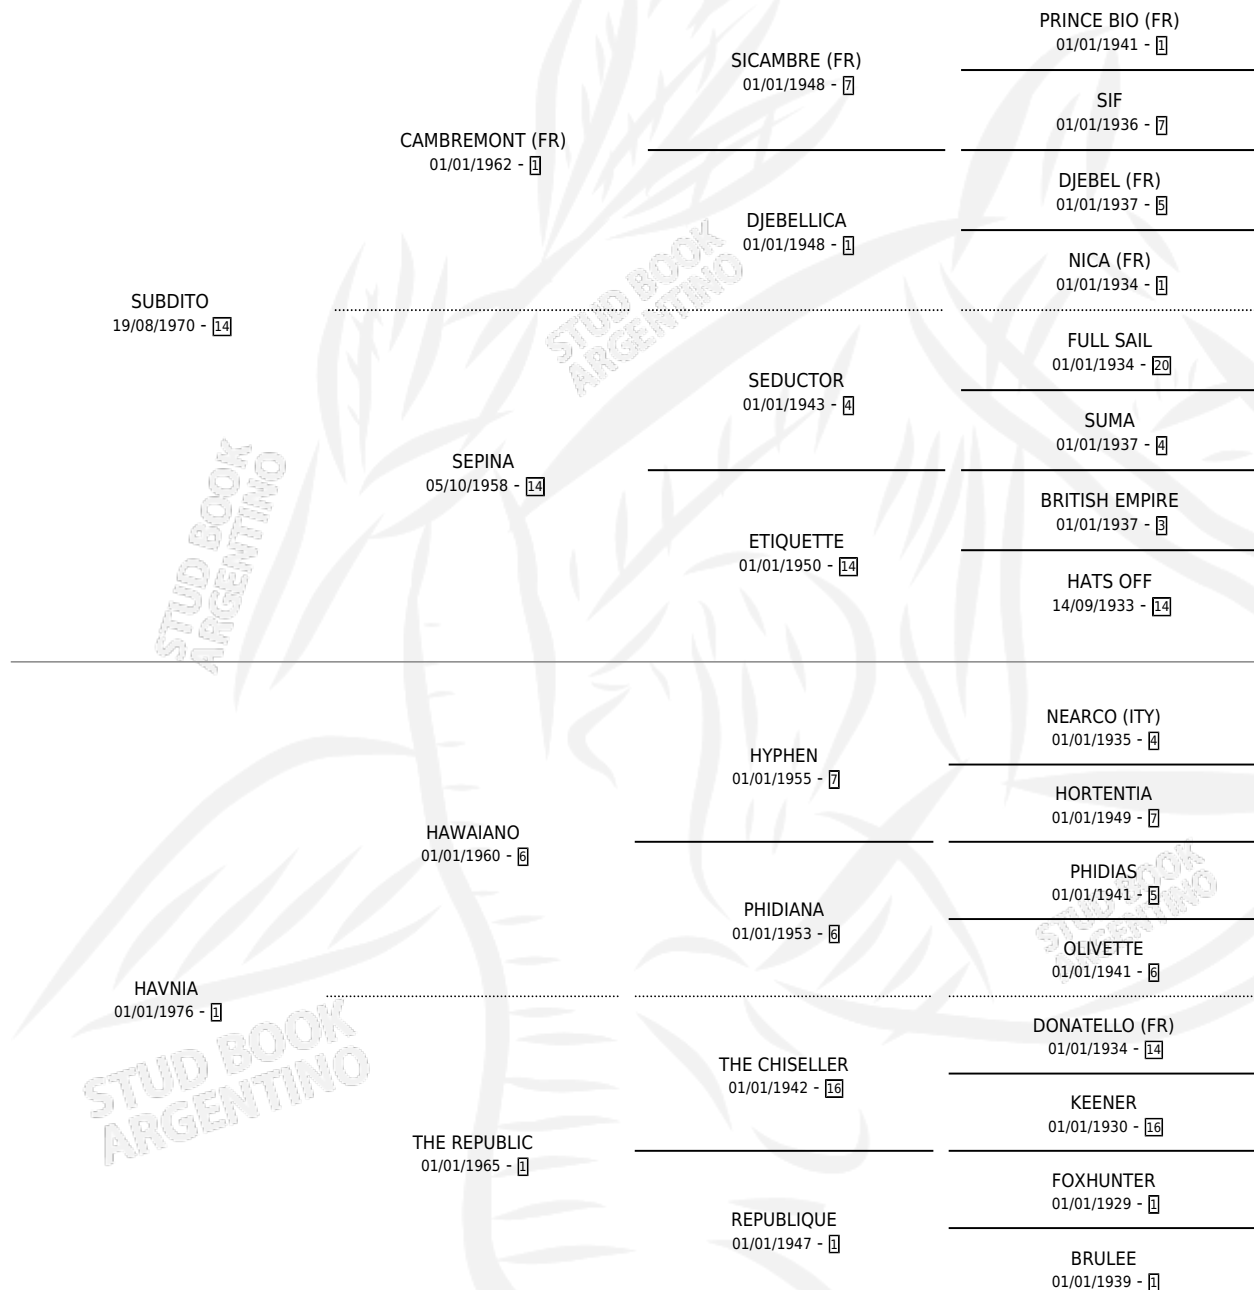

SUBANDINA

por **SUBDITO** y **HAVNIA** por **HAWAIANO**

Argentina · Hembra · Zaino Colorado · SP · 01/01/1980
Familia 1-d · Volumen 30

ESTADO

TIPIFICACIÓN SANGUÍNEA	✓
TIPIFICACIÓN POR ADN	X
PASAPORTE	X
IDENTIFICACIÓN POR MICROCHIP	X
REPRODUCTOR	✓

Lugar de nacimiento: Campo particular

Criador: Sin dato

~

HIJOS

	MACHOS	HEMBRAS
11 NACIERON	7	4
1 CORRIERON	1	0
1 GANARON	1	0
0 GANADORES CL	0 GANADORES GR	0 GANADORES G1

PEDIGREE