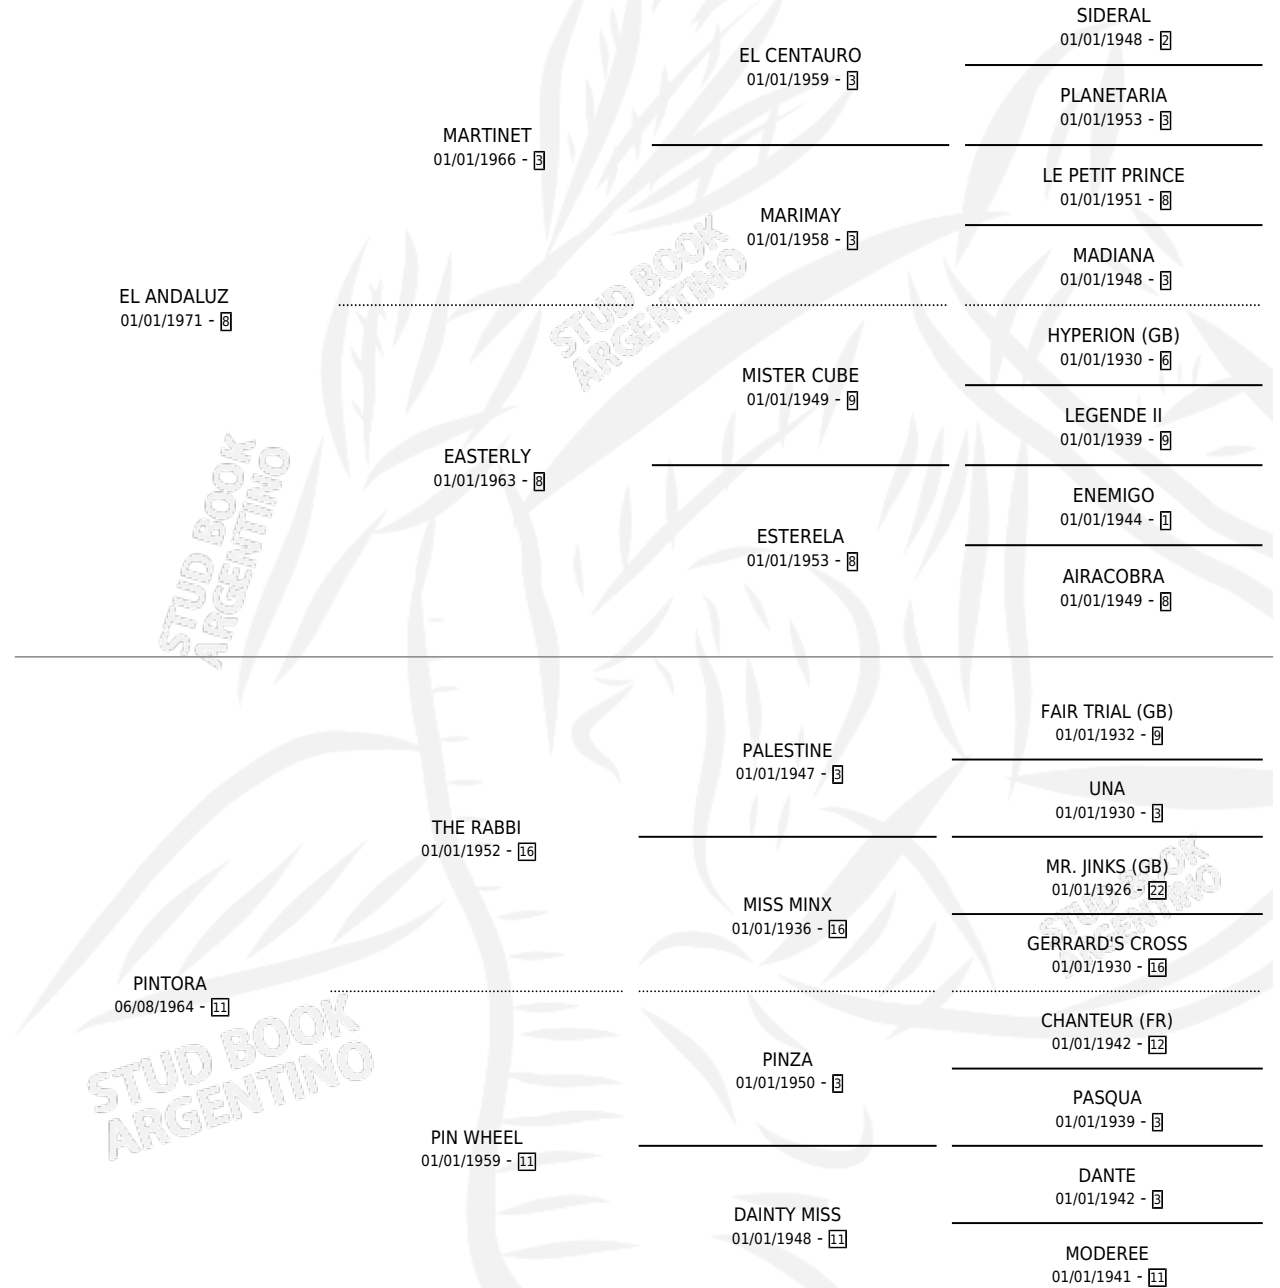

PRIERE

por EL ANDALUZ y PINTORA por THE RABBI

Argentina · Hembra · Alazan · SP · 31/10/1980
Familia 11-e · Volumen 30

ESTADO

TIPIFICACIÓN SANGUÍNEA	X
TIPIFICACIÓN POR ADN	X
PASAPORTE	X
IDENTIFICACIÓN POR MICROCHIP	X
REPRODUCTOR	X

Lugar de nacimiento: Campo particular

Criador: Sin dato

PEDIGREE