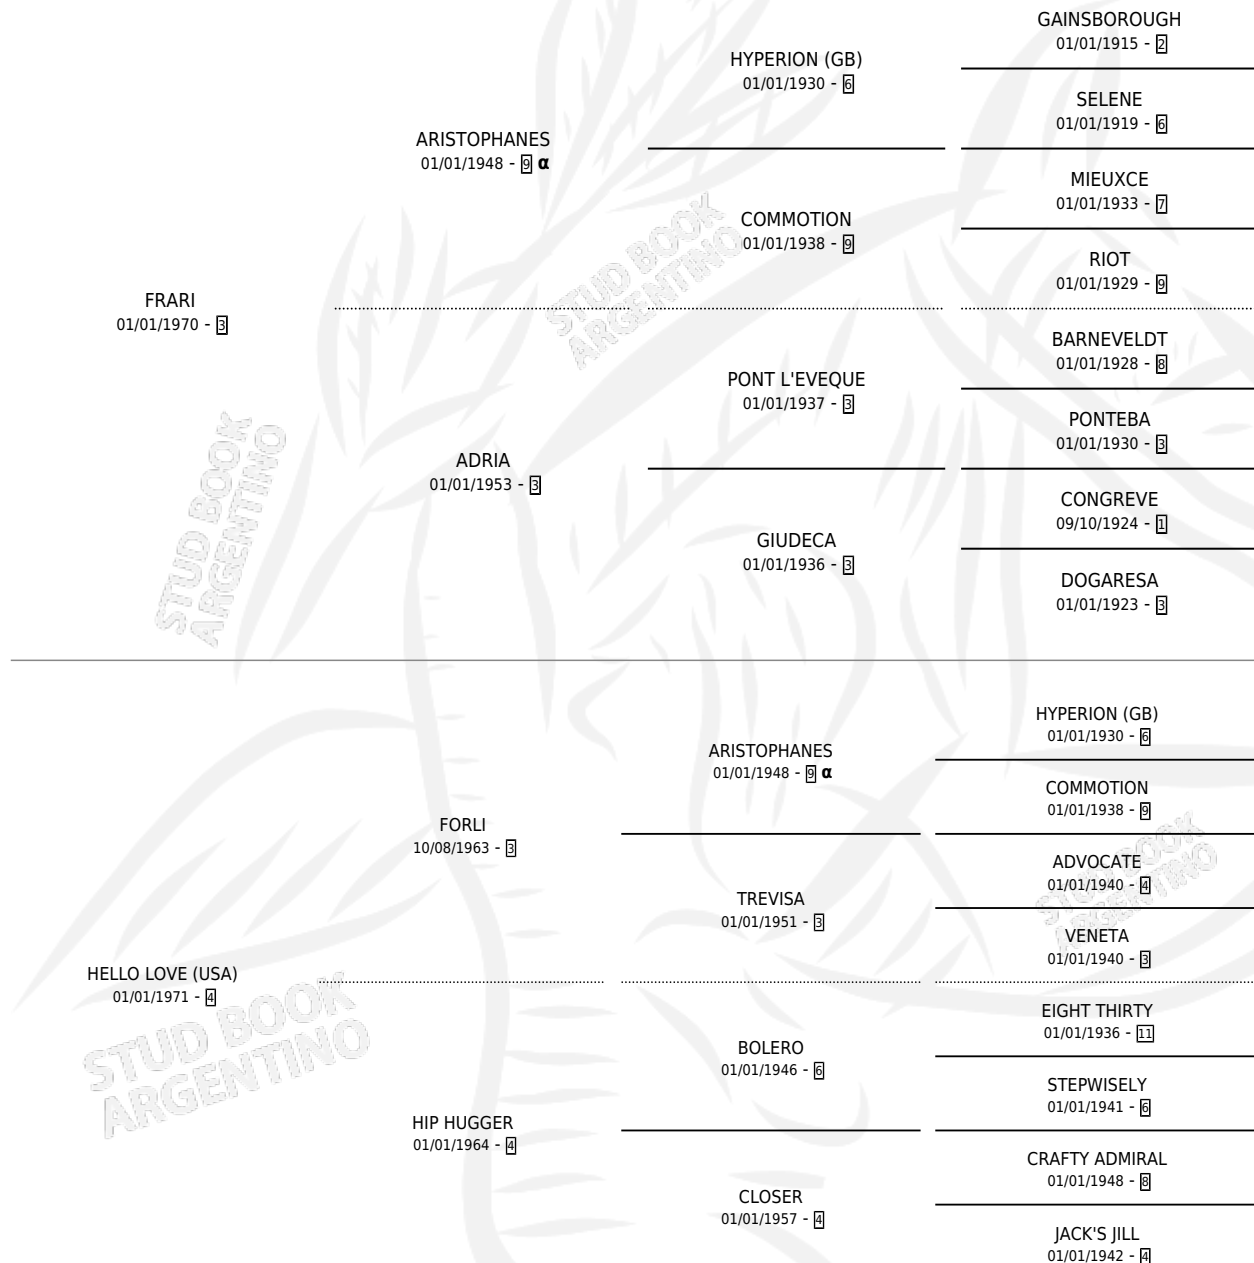

FRAU HELEN

por **FRARI** y **HELLO LOVE (USA)** por **FORLI**

Argentina · Hembra · Zaino Negro · SP · 01/01/1980
Familia 4-m · Volumen 30

ESTADO

TIPIFICACIÓN SANGUÍNEA	X
TIPIFICACIÓN POR ADN	X
PASAPORTE	X
IDENTIFICACIÓN POR MICROCHIP	X
REPRODUCTOR	✓

Lugar de nacimiento: Campo particular

Criador: Sin dato

~

HIJOS

	MACHOS	HEMBRAS
6 NACIERON	2	4
3 CORRIERON	2	1
3 GANARON	2	1

1	0	0
GANADORES CL	GANADORES GR	GANADORES G1

PEDIGREE

INBREEDING : α

S

mientos 6 / Efectividad 66.67%

PADRILLO	PRODUCTO	CRIADOR	1ER SERVICIO	ÚLTIMO SERVICIO
FIRERY ENSIGN (USA)	∅		05/10/1992	16/11/1992
FRAU HELEN	∅		29/10/1991	29/10/1991
FIRERY ENSIGN (USA)	MAXIMILIAN REY (M T, 03/10/1991)	SIN DATO	04/10/1990	25/10/1990
FALLOWED	EL HELENICO (M Z, 25/09/1990)	SIN DATO	22/10/1989	23/10/1989
FALLOWED	FRAU ESTAFETA (H T, 25/09/1989)	SIN DATO	26/10/1988	26/10/1988
FALLOWED	SOR AMOR (H T, 04/09/1988)	SIN DATO	25/09/1987	25/09/1987
FALLOWED	∅		03/10/1986	03/10/1986
FALLOWED	MONTOYERA (H AT, 23/08/1986)	SIN DATO	01/10/1985	03/10/1985
FALLOWED	FALLOW GOLD (H Z, 23/09/1984)	SIN DATO		