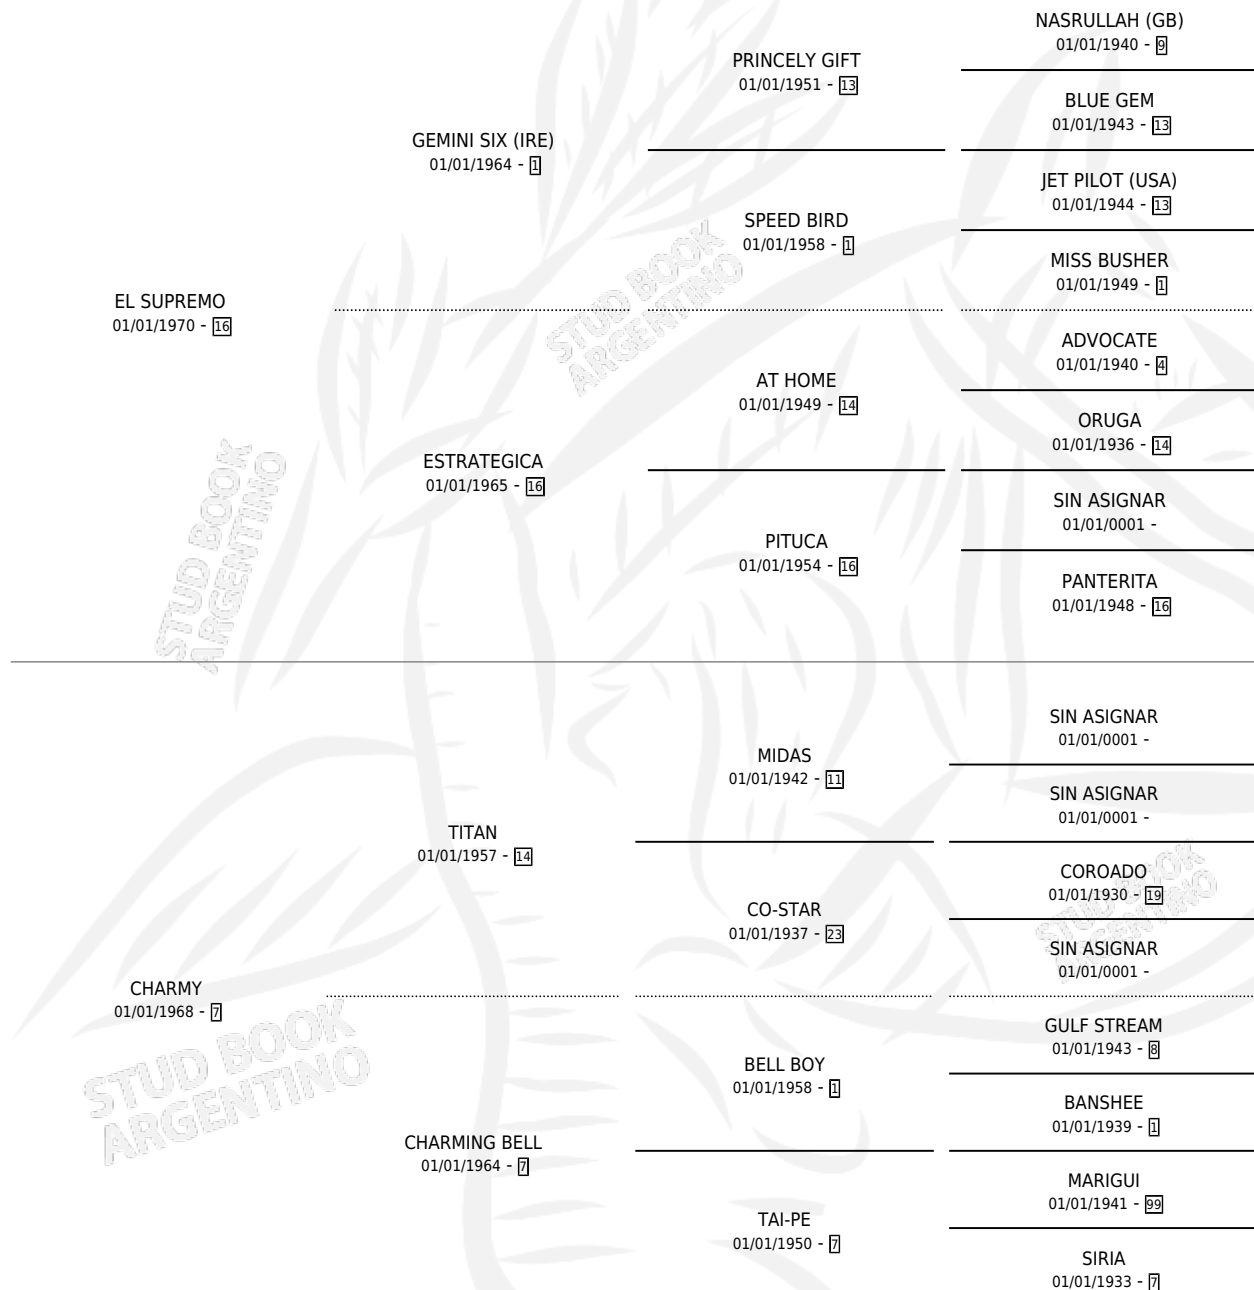

SUP CHARMY

por EL SUPREMO y CHARMY por TITAN

Argentina · Hembra · Zaino · SP · 01/01/1980
Familia 7-a · Volumen 30

ESTADO

TIPIFICACIÓN SANGUÍNEA	X
TIPIFICACIÓN POR ADN	X
PASAPORTE	X
IDENTIFICACIÓN POR MICROCHIP	X
REPRODUCTOR	✓

Lugar de nacimiento: Campo particular

Criador: Sin dato

~

HIJOS

	MACHOS	HEMBRAS
8 NACIERON	4	4
6 CORRIERON	3	3
1 GANARON	1	0
0 GANADORES CL	0 GANADORES GR	0 GANADORES G1

PEDIGREE