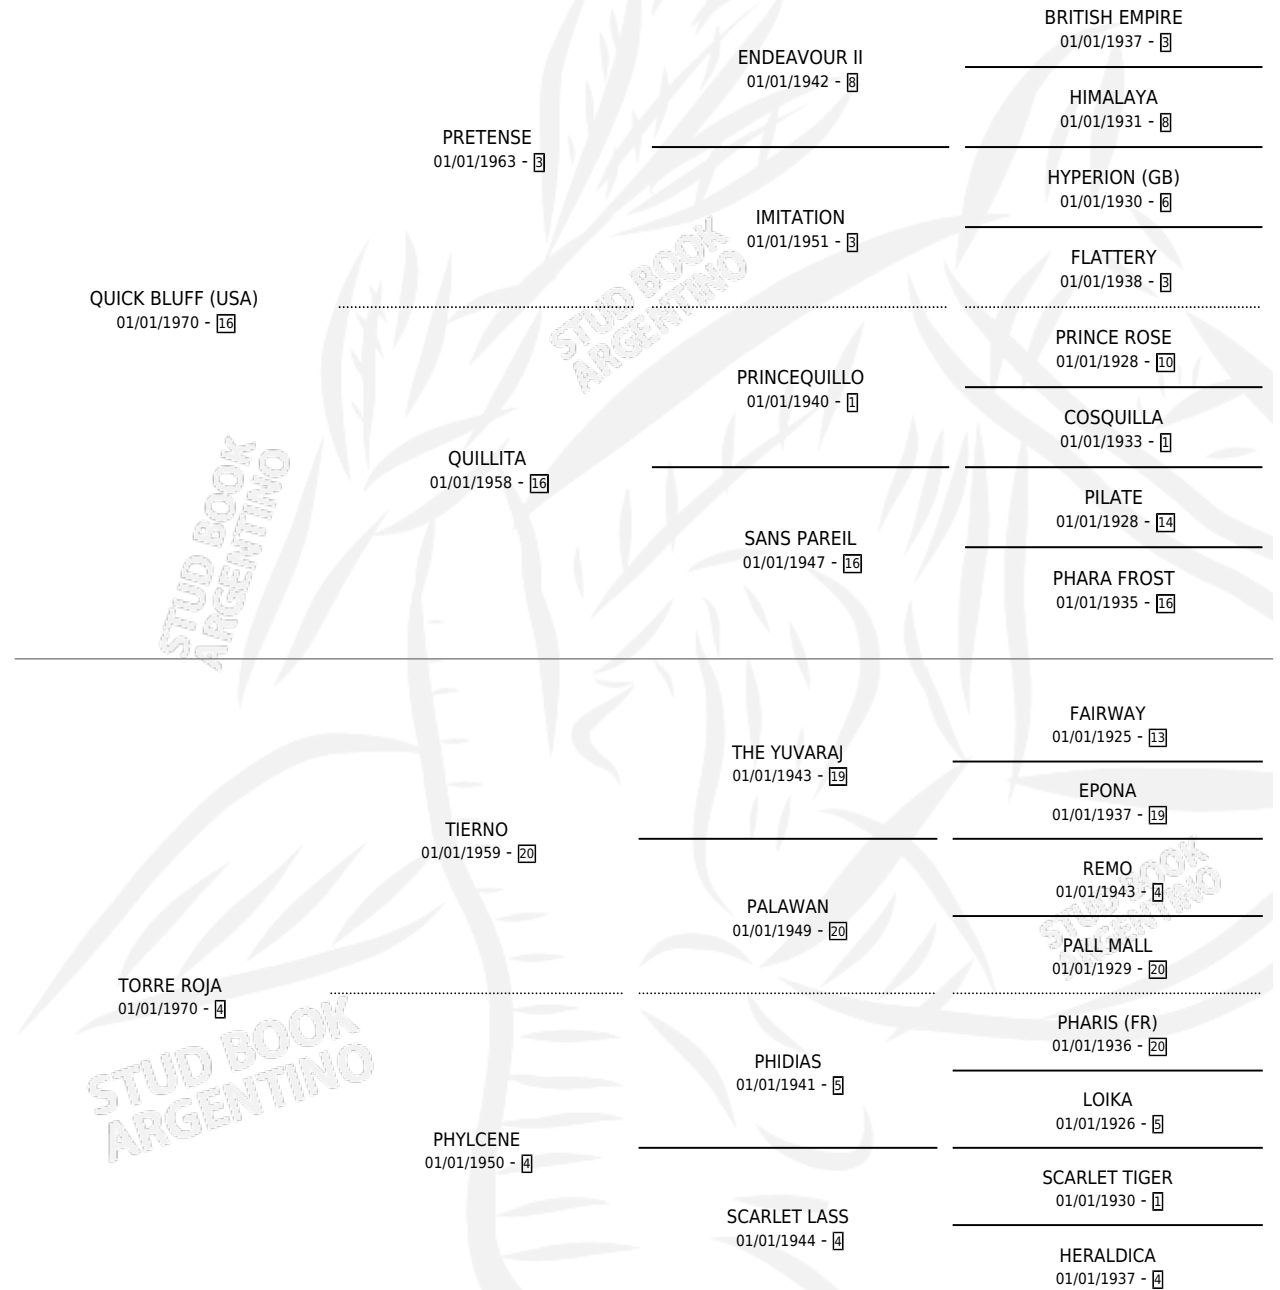

FRANCOTE

por QUICK BLUFF (USA) y TORRE ROJA por TIERNO

Argentina · Macho · Alazan · SP · 13/11/1980
Familia 4-d · Volumen 30

ESTADO

TIPIFICACIÓN SANGUÍNEA	X
TIPIFICACIÓN POR ADN	X
PASAPORTE	X
IDENTIFICACIÓN POR MICROCHIP	X
REPRODUCTOR	X

Lugar de nacimiento: Campo particular

Criador: Sin dato

PEDIGREE

FRANCOTE

Datos oficiales del Stud Book Argentino

Documento generado el 02/05/2026

studbook.org.ar