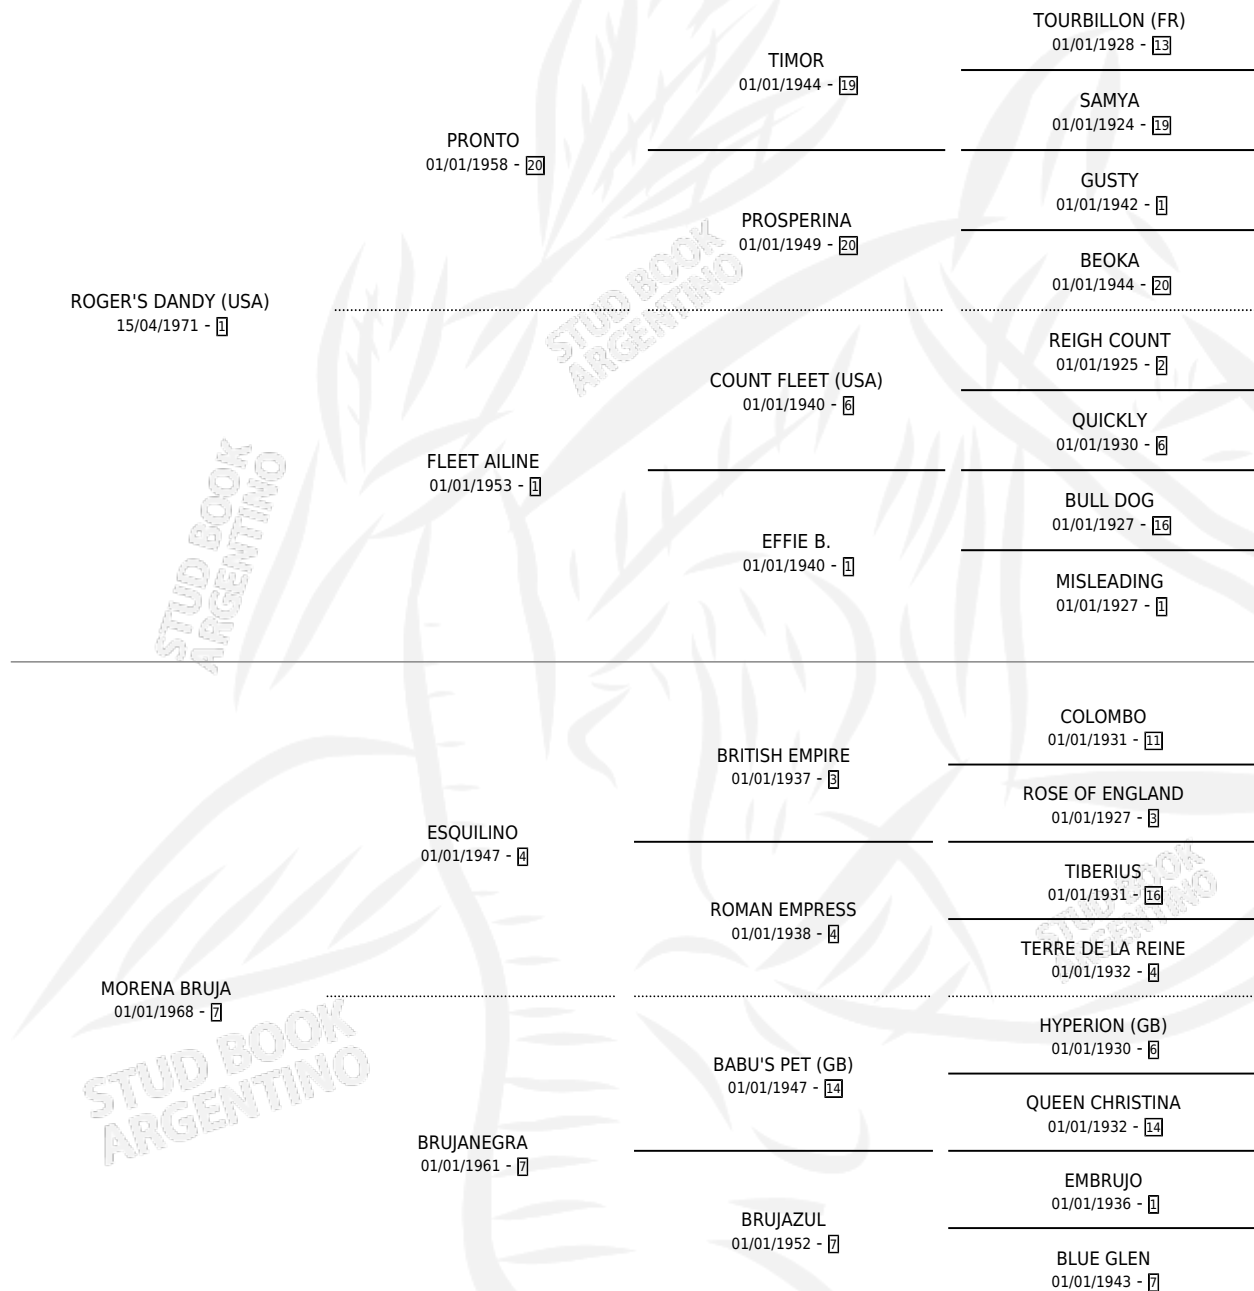

ROTH

por **ROGER'S DANDY (USA)** y **MORENA BRUJA** por **ESQUILINO**

Argentina · Macho · No Consigna · SP · 01/01/1980
Familia 7 · Volumen 30

ESTADO

TIPIFICACIÓN SANGUÍNEA	X
TIPIFICACIÓN POR ADN	X
PASAPORTE	X
IDENTIFICACIÓN POR MICROCHIP	X
REPRODUCTOR	X

Lugar de nacimiento: Campo particular

Criador: Sin dato

PEDIGREE

CAMPAÑA

Solo carreras oficiales de Argentina

POR EDAD

EDAD	CC	1°	2°	3°	4°	5°	NP	CLC	CLG	CLCG1	CLGG1	IMPORTE	GANANCIA / CC
6 AÑOS	2	2	0	0	0	0	0	0	0	0	0	\$0	\$0
7 AÑOS	1	1	0	0	0	0	0	0	0	0	0	\$0	\$0
8 AÑOS	2	1	0	0	0	1	0	0	0	0	0	\$0	\$0
TOTALES	5	4	0	0	0	1	0	0	0	0	0	\$0	\$0
%		80.0%	0.0%	0.0%	0.0%	20.0%	0.0%	0.0%	0.0%	0.0%	0.0%		