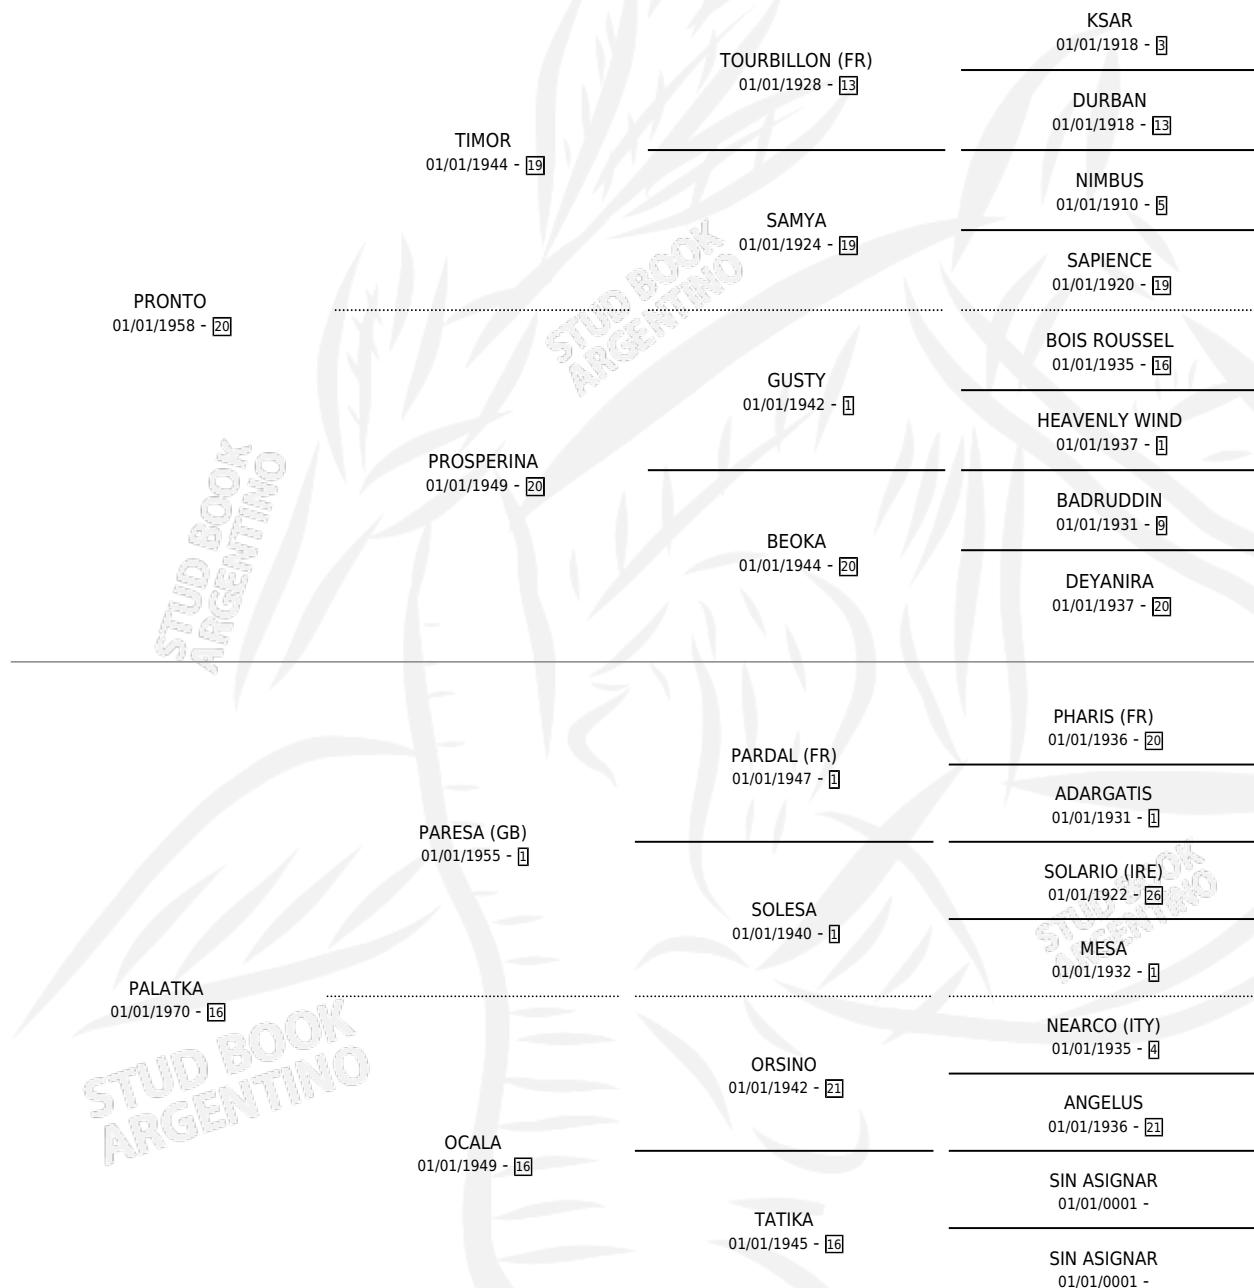

PROVENCE

por PRONTO y PALATKA por PARESA (GB)

Argentina · Hembra · Zaino · SP · 01/01/1980
Familia 16 · Volumen 30

ESTADO

TIPIFICACIÓN SANGUÍNEA	X
TIPIFICACIÓN POR ADN	X
PASAPORTE	X
IDENTIFICACIÓN POR MICROCHIP	X
REPRODUCTOR	✓

Lugar de nacimiento: Campo particular

Criador: Sin dato

~

HIJOS

	MACHOS	HEMBRAS
3 NACIERON	1	2
SIN ACTUACIONES		

PEDIGREE