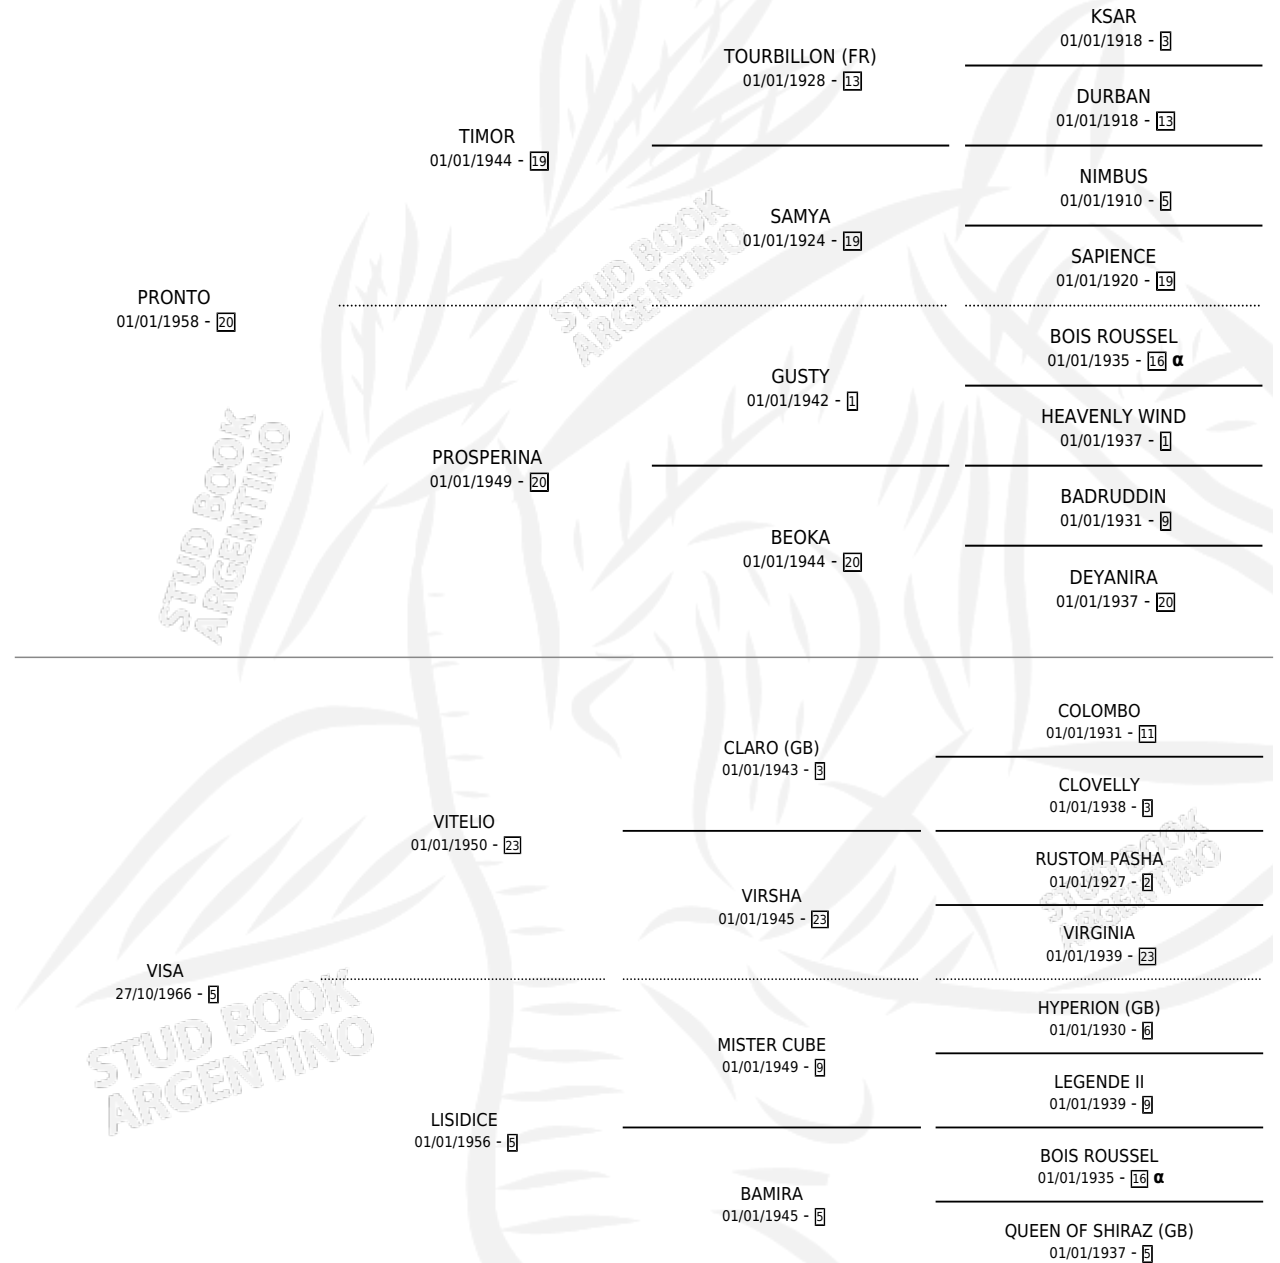

VISACION

por PRONTO y VISA por VITELIO

Argentina · Hembra · Alazan · SP · 28/10/1980
Familia 5-e · Volumen 30

ESTADO

TIPIFICACIÓN SANGUÍNEA	X
TIPIFICACIÓN POR ADN	X
PASAPORTE	X
IDENTIFICACIÓN POR MICROCHIP	X
REPRODUCTOR	X

Lugar de nacimiento: Campo particular

Criador: La Borinqueña

PEDIGREE

INBREEDING : α

VISACION

Datos oficiales del Stud Book Argentino

Documento generado el 05/05/2026

studbook.org.ar