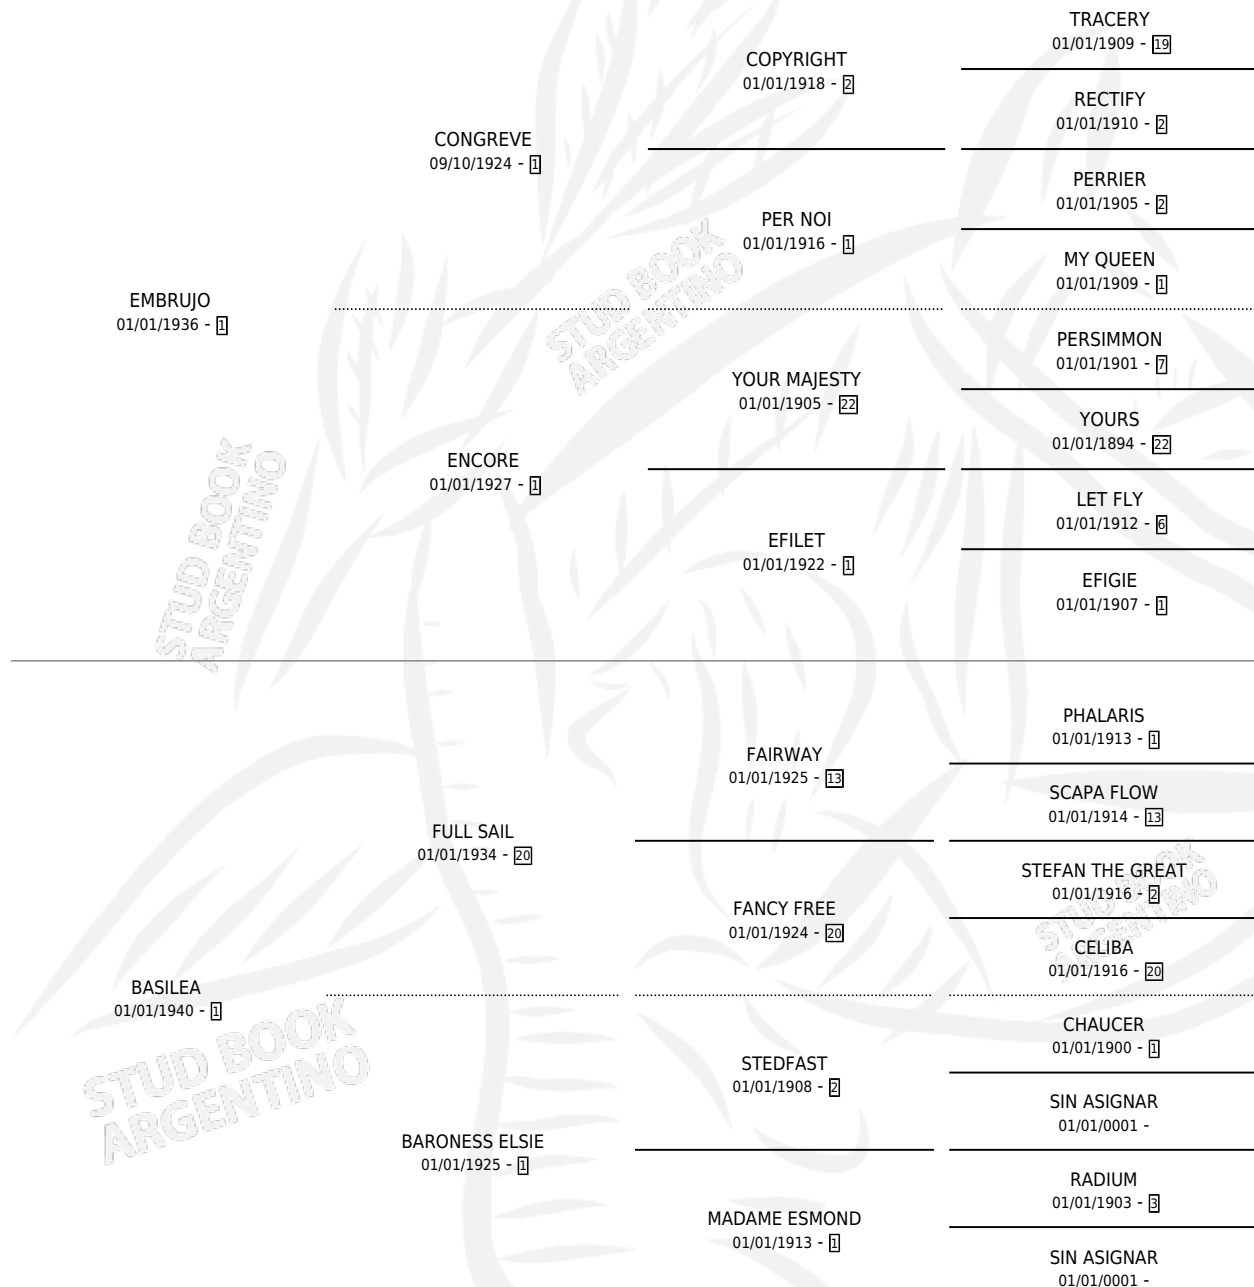

BASAJAUN

por **EMBRUJO** y **BASILEA** por **FULL SAIL**

Argentina · Macho · Alazan · SP · 01/01/1951
Familia 1-w · Volumen 21

ESTADO

TIPIFICACIÓN SANGUÍNEA	X
TIPIFICACIÓN POR ADN	X
PASAPORTE	X
IDENTIFICACIÓN POR MICROCHIP	X
REPRODUCTOR	✓

Lugar de nacimiento: Campo particular

Criador: Sin dato

~

HIJOS

	MACHOS	HEMBRAS
32 NACIERON	10	22
2 CORRIERON	2	0
2 GANARON	2	0
0 GANADORES CL	0 GANADORES GR	0 GANADORES G1

PEDIGREE