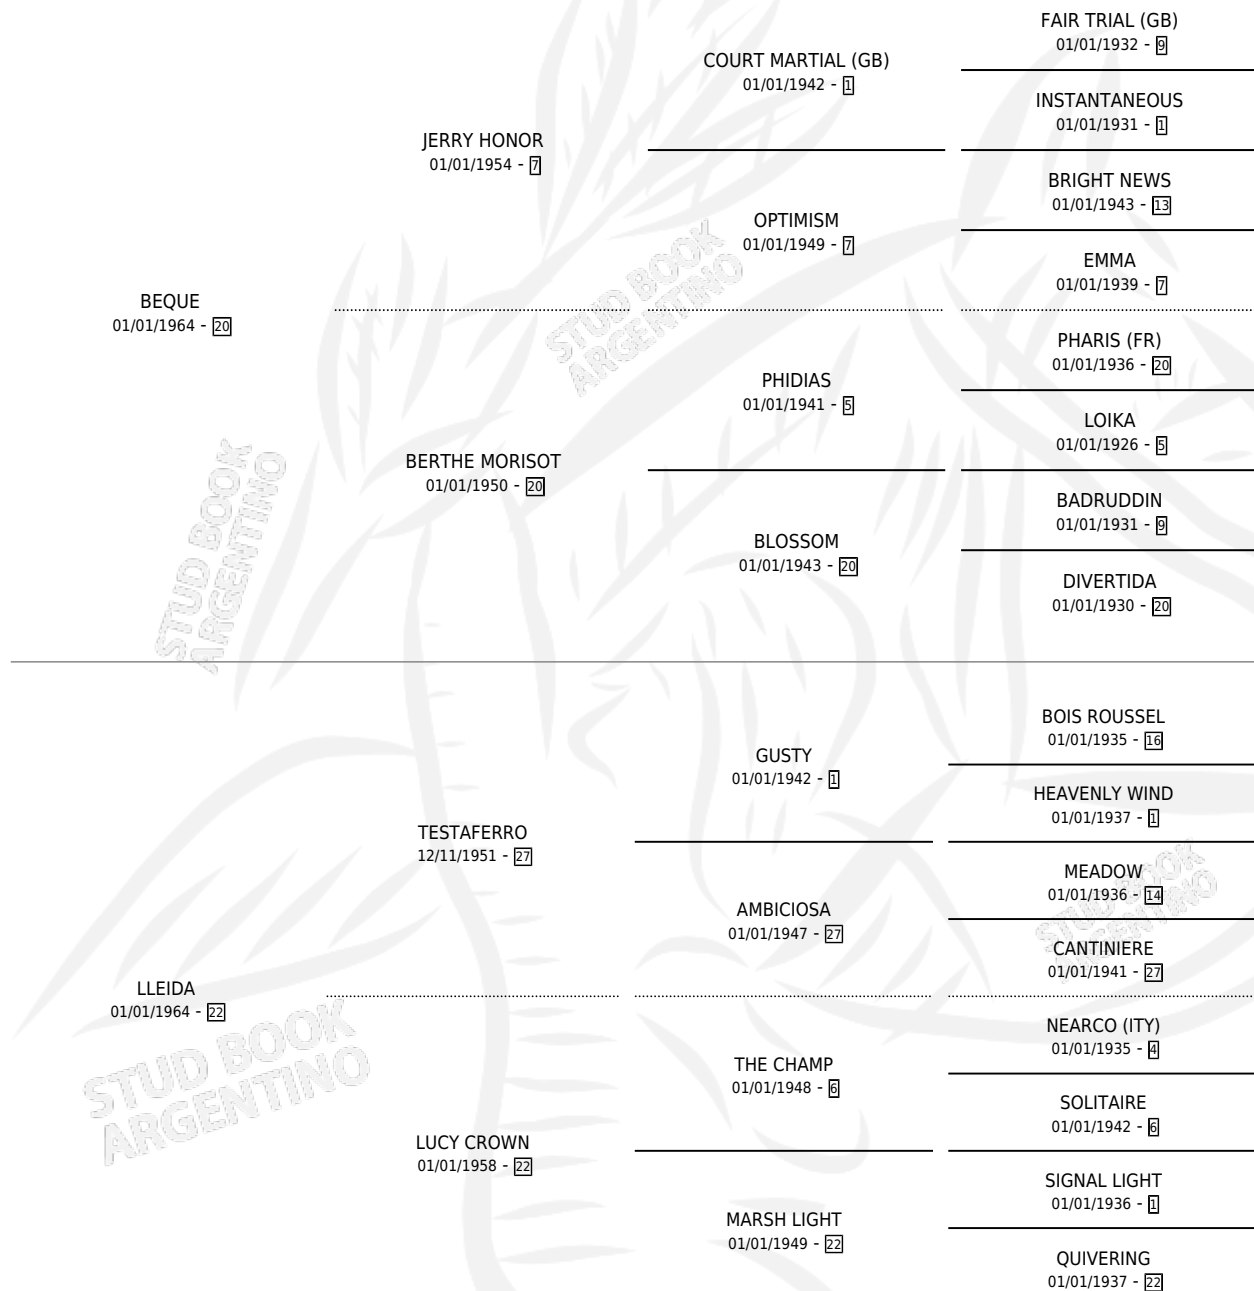

BEQUELLEGA

por **BEQUE** y **LLEIDA** por **TESTAFERRO**

Argentina · Hembra · Alazan · SP · 01/01/1980
Familia 22 · Volumen 30

ESTADO

TIPIFICACIÓN SANGUÍNEA	✓
TIPIFICACIÓN POR ADN	X
PASAPORTE	X
IDENTIFICACIÓN POR MICROCHIP	X
REPRODUCTOR	✓

Lugar de nacimiento: Campo particular

Criador: Sin dato

~

HIJOS

	MACHOS	HEMBRAS
8 NACIERON	2	6
4 CORRIERON	1	3
3 GANARON	1	2
0 GANADORES CL	0 GANADORES GR	0 GANADORES G1

PEDIGREE

S

cimientos 8 / Efectividad 57.14%

PADRILLO	PRODUCTO	CRIADOR	1ER SERVICIO	ÚLTIMO SERVICIO
PUDICO	Ø		30/11/1996	02/12/1996
BEQUELEGA	Ø		12/09/1995	16/09/1995
Datos oficiales del Stud Book Argentino			21/08/1994	23/08/1994
Documento generado el 25/04/2026			29/11/1993	31/12/1993
TUDOR TRAIL	Ø			
studbook.org.ar				
TUDOR TRAIL	PITU TRAIL (H ZD, 21/10/1993) •MURIÓ EL 02/07/2007•	SIN DATO	08/09/1992	25/11/1992
TUDOR TRAIL	ANTONIO TRAIL (M Z, 26/08/1992)	SIN DATO	30/09/1991	30/09/1991
TUDOR TRAIL	CANCHERA TRAIL (H Z, 10/09/1991)	SIN DATO	15/09/1990	05/10/1990
TUDOR TRAIL	KIHY TRAIL (H Z, 01/09/1990)	SIN DATO	26/09/1989	26/09/1989
TUDOR TRAIL	AGUSTINA TRAIL (H Z, 17/09/1989)	SIN DATO	26/09/1988	16/10/1988
EL EXTRAÑO	Ø		12/10/1987	12/10/1987
TUDOR TRAIL	NEGRA TRAIL (H Z, 01/10/1987)	SIN DATO	23/09/1986	28/10/1986
TUDOR TRAIL	MARIA TRAIL (H ZD, 14/09/1986)	SIN DATO	04/10/1985	16/10/1985
TUDOR TRAIL	Ø			
EL PRINCIPAL	PRINCIPAL AMIGO (M Z, 01/10/1984)	MARTI JUAN JOSE		